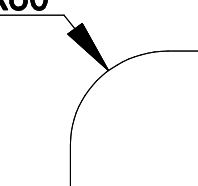

Profil:

Radie:

Nomono

Rak, matchande kantlist i plast alternativt faner

R0

Henry skrivbord

Rak, vit plastkantlist

R40

Henry konferensbord

Rak, vit plastkantlist

R80

Link

Fasad kant med svart gummilist

R10

Fri

Klarlackad mdf-kant

Fri-profil

Fasad kant

R30

VX

Matchande kantlist i plast alternativt faner

Rak kant

Fasad kant

R0