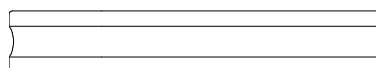

Henry konferensbord

Rak, vit plastkantlist

R80

Link

Fasad kant med svart gummilist

R10

Fri

Klarlackad mdf-kant