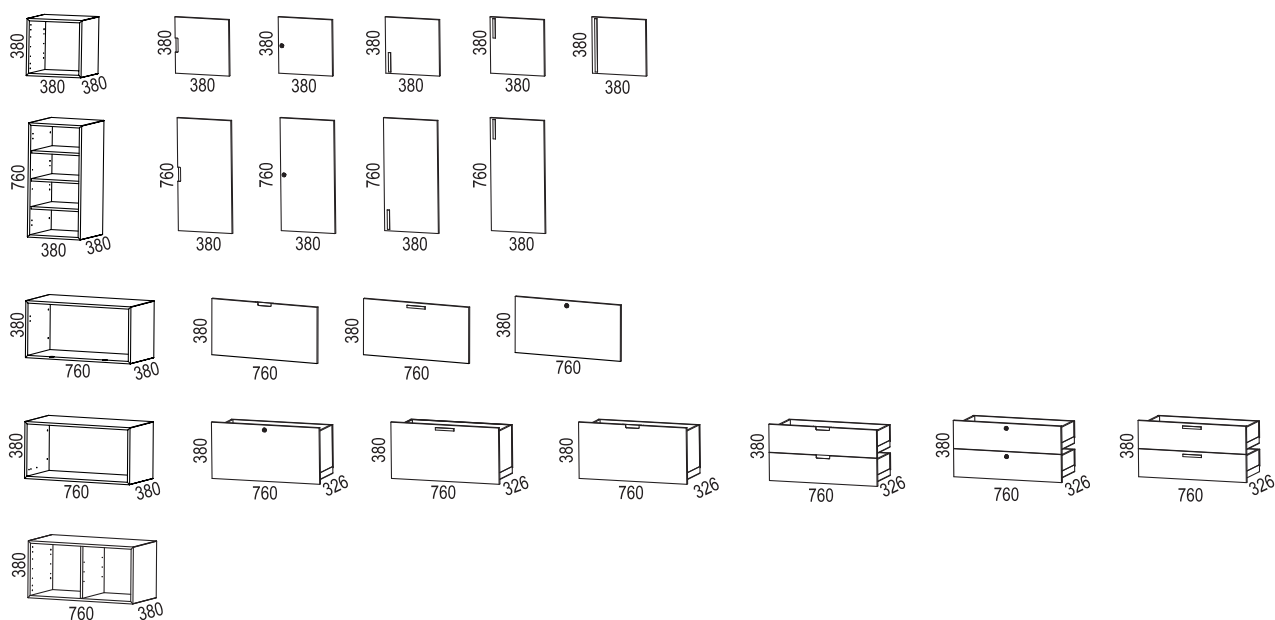

Djupa stommar & fronter