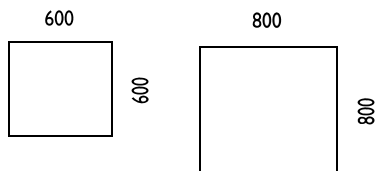

Fyrkantiga bord