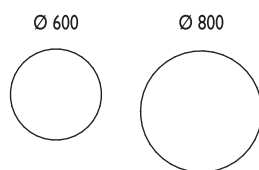

Bordsskivor tillverkas i 19 mm MDF. Hörnradie 30 mm. Fasad kant.

Material: Ek, Bok, Björk, Ask, Vit Laminat, Desktop/plywood (Från Forbo Flooring: Ljusgrå Pebble 4175, Mellangrå Ash 4132 och Svart Charcoal 4166) och Vit Kompaktlaminat med svart kärna.

Fyrkantiga bord

Rektangulära bord

Runda bord

Ellipsformade bord

Ben