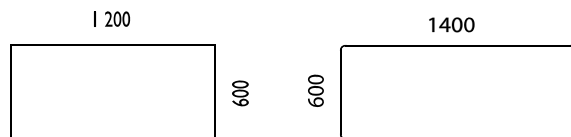

Rektangulära bord