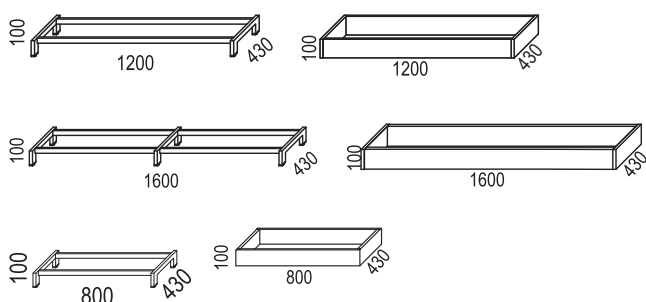

Material släta dörrar: Kulörlackad MDF.

Mått:

B. 800/1200/1600 mm H. 420/610/821/1100/1460 mm D. 430 mm.

Sockel/Hjulsats: H. 100 mm alt Sockelplatta: H. 35 mm.

FÖRVARINGSMÖBLER

DIVI

Design Bror Boije

Stomme i Björk, Ek, Ask, Svartbetsad Ek, Svartbetsad Ask, Vitpigmenterad Ask, Vitpigmenterad Ek eller vit direktlaminatbelagd spånplatta. Dörrar i lackad MDF eller Björk, Ek, Ask, Svartbetsad Ek, Svartbetsad Ask, Vitpigmenterad Ask, Vitpigmenterad Ek. Rygg i lätttryckslaminat. Fasta hyllplan. Fronter i valfri NCS; leveranstid 6 veckor.

Dörrar i två olika utföranden; spårade eller släta. Urrästat handtag. Läsbara.

Skåp bredd 1200 mm:

Skåp bredd 1600 mm:

FÖRVARINGSMÖBLER > DIVI

Skåp bredd 800 mm:

Socklar

Tillbehör