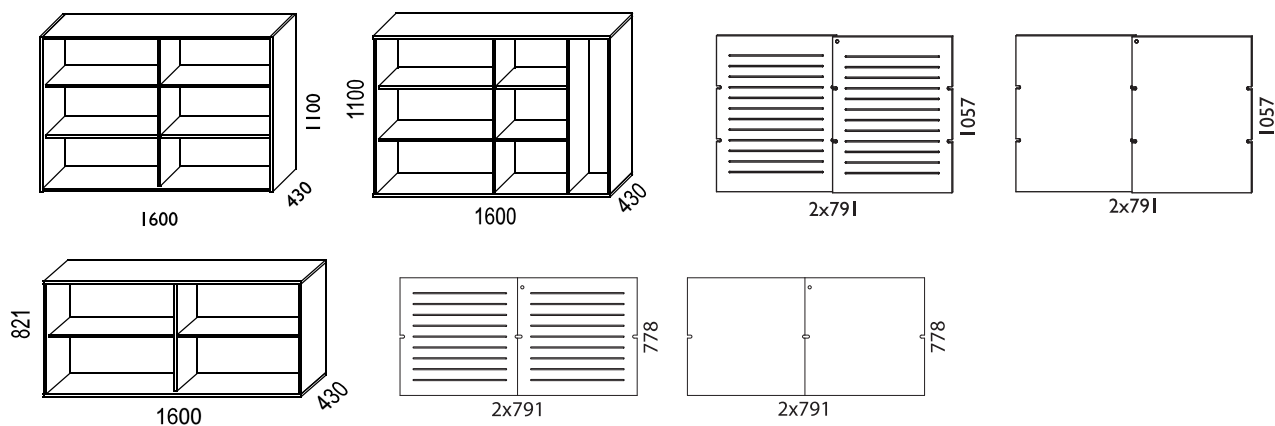

Material släta dörrar: Kulörlackad MDF.

Mått:

B. 800/1200/1600 mm H. 420/610/821/1100/1460 mm D. 430 mm.

Sockel/Hjulsats: H. 100 mm alt Sockelplatta: H. 35 mm.

FÖRVARINGSMÖBLER

DIVI

Design Bror Boije

Stomme i Björk, Ek, Ask, Svartbetsad Ek, Svartbetsad Ask, Vitpigmenterad Ask, Vitpigmenterad Ek eller vit direktlaminatbelagd spånplatta. Dörrar i lackad MDF eller Björk, Ek, Ask, Svartbetsad Ek, Svartbetsad Ask, Vitpigmenterad Ask, Vitpigmenterad Ek. Rygg i lätttryckslaminat. Fasta hyllplan. Fronter i valfri NCS; leveranstid 6 veckor.

Dörrar i två olika utföranden; spårade eller släta. Urrästat handtag. Läsbara.

Skåp bredd 1200 mm:

Skåp bredd 1600 mm:

FÖRVARINGSMÖBLER > DIVI

Skåp bredd 800 mm:

Socklar

Tillbehör