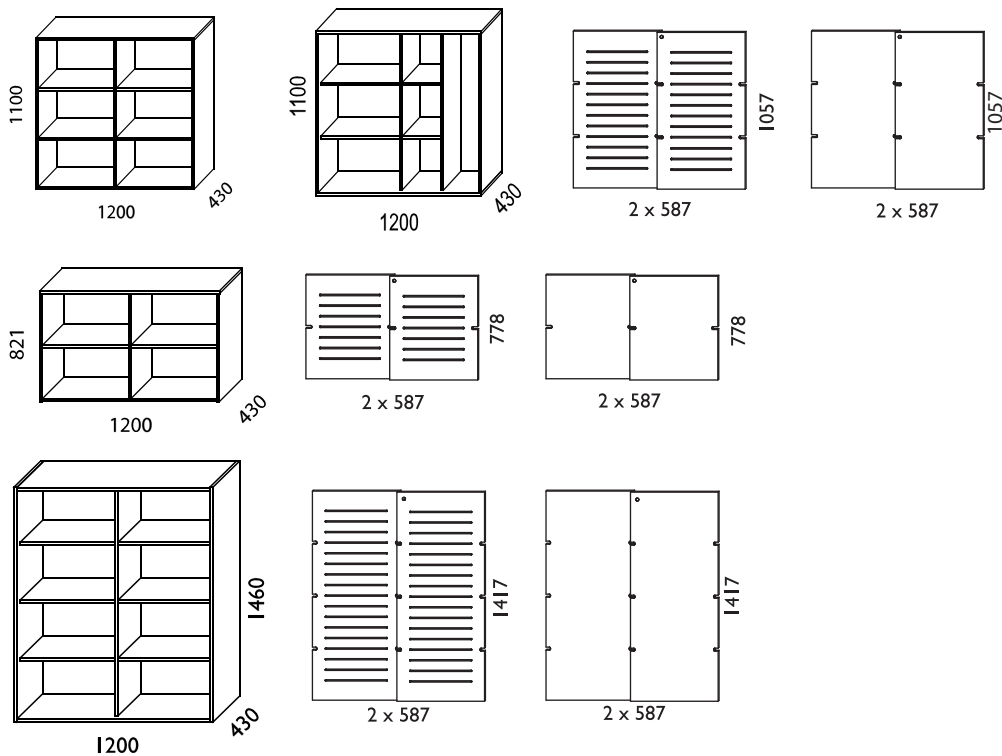

Material släta dörrar: Kulörlackad MDF.

Mått:

B. 800/1200/1600 mm H. 420/610/821/1100/1460 mm D. 430 mm.

Sockel/Hjulsats: H. 100 mm alt Sockelplatta: H. 35 mm.

FÖRVARINGSMÖBLER

DIVI

Design Bror Boije

Stomme i Björk, Ek, Ask, Svartbetsad Ek, Svartbetsad Ask, Vitpigmenterad Ask, Vitpigmenterad Ek eller vit direktlaminatbelagd spånplatta. Dörrar i lackad MDF eller Björk, Ek, Ask, Svartbetsad Ek, Svartbetsad Ask, Vitpigmenterad Ask, Vitpigmenterad Ek. Rygg i lätttryckslaminat. Fasta hyllplan. Fronter i valfri NCS; leveranstid 6 veckor.

Dörrar i två olika utföranden; spårade eller släta. Urrästat handtag. Läsbara.

Skåp bredd 1200 mm:

Skåp bredd 1600 mm:

FÖRVARINGSMÖBLER > DIVI

Skåp bredd 800 mm:

Socklar

Tillbehör