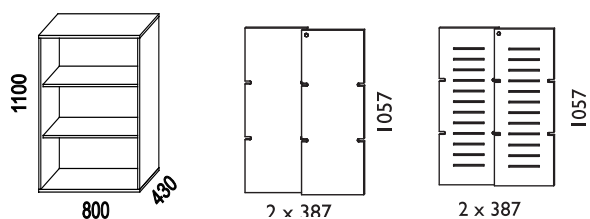

Material släta dörrar: Kulörlackad MDF.

Mått:

B. 800/1200/1600 mm H. 420/610/821/1100/1460 mm D. 430 mm.

Sockel/Hjulsats: H. 100 mm alt Sockelplatta: H. 35 mm.

FÖRVARINGSMÖBLER

DIVI

Design Bror Boije

Stomme i Björk, Ek, Ask, Svartbetsad Ek, Svartbetsad Ask, Vitpigmenterad Ask, Vitpigmenterad Ek eller vit direktlaminatbelagd spånplatta. Dörrar i lackad MDF eller Björk, Ek, Ask, Svartbetsad Ek, Svartbetsad Ask, Vitpigmenterad Ask, Vitpigmenterad Ek. Rygg i lätttryckslaminat. Fasta hyllplan. Fronter i valfri NCS; leveranstid 6 veckor.

Dörrar i två olika utföranden; spårade eller släta. Urrästat handtag. Läsbara.

Skåp bredd 1200 mm:

Skåp bredd 1600 mm:

FÖRVARINGSMÖBLER > DIVI

Skåp bredd 800 mm:

Socklar

Tillbehör