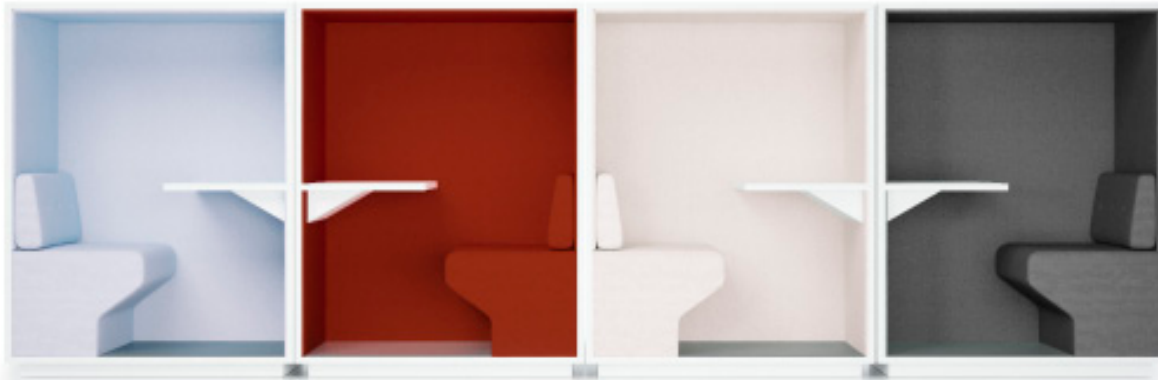

# MUTE Floor

DESIGN fredrik mattson

**HORR  
EDS**<sup>®</sup>  
1936

Cellkontoret är ett minne blott.

Vi arbetar numera i öppna landskap med tekniska hjälpmedel som gör oss mindre bundna till en specifik arbetsplats. Det är trevligt tycker vi, men samtidigt vill man ha möjlighet att kunna arbeta ostört, kanske ringa ett samtal utan att omgivningen överröstar.

Mute Floor tar avstamp i gamla tiders telefonhytt. I Mute Floor sitter man bekvämt och arbetar koncentrerat en kort stund. Det är inte bara den uppenbara fördelen att det blir tyst när man vistas i dessa möbler, man signalerar också till sina arbetskamrater att man vill vara i fred en stund.

Våra nya modeller bygger vidare på framgången med soffsystemet Mute.

God arbetsro!

Mute tillverkas i vitlack, valfri NCS eller faner.

Pisklasser tyg, [klicka här](#).

## SITTMÖBLER > MUTE

Mute Floor har inbyggd strömförsörjelse och inbyggt LED-belysning i tak.

Nytt i Horreds sortiment är Mute Floor x2 med två stycken eluttag, och LED-belysning.

Med två soffor och ett bord är Mute Floor x2 och Mute Floor x4 den perfekta platsen för korta möten eller kafferasten.