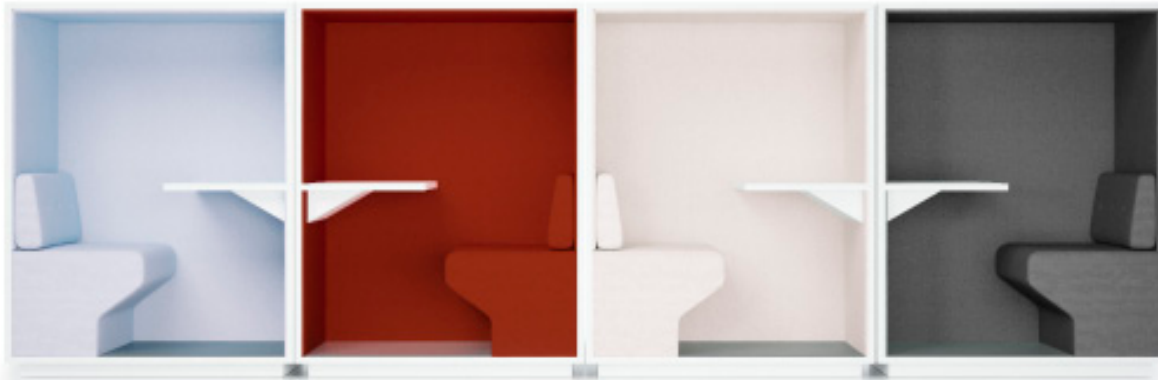

# MUTE Floor

DESIGN fredrik mattson

**HORR  
EDS**<sup>®</sup>  
1936

Cellkontoret är ett minne blott.

Vi arbetar numera i öppna landskap med tekniska hjälpmedel som gör oss mindre bundna till en specifik arbetsplats. Det är trevligt tycker vi, men samtidigt vill man ha möjlighet att kunna arbeta ostört, kanske ringa ett samtal utan att omgivningen överröstar.

Mute Floor tar avstamp i gamla tiders telefonhytt. I Mute Floor sitter man bekvämt och arbetar koncentrerat en kort stund. Det är inte bara den uppenbara fördelen att det blir tyst när man vistas i dessa möbler, man signalerar också till sina arbetskamrater att man vill vara i fred en stund.

Våra nya modeller bygger vidare på framgången med soffsystemet Mute.

God arbetsro!

Mute tillverkas i vitlack, valfri NCS eller faner.

Pisklasser tyg, klicka här.

## SITTMÖBLER > MUTE

Mute Floor har inbyggd strömförsörjelse och inbyggt LED-belysning i tak.

Nytt i Horreds sortiment är Mute Floor x2 med två stycken eluttag, och LED-belysning.

Med två soffor och ett bord är Mute Floor x2 och Mute Floor x4 den perfekta platsen för korta möten eller kafferasten.