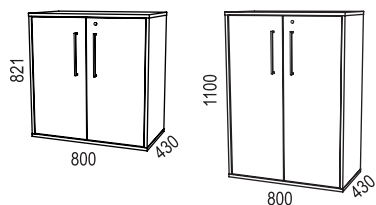

Måtten för en enhet är: D. 800/900 mm B. 380 mm H. 1200 mm. 25 mm ställbarhet i botten.

VX sidoförvaring är låsbar och finns i höger- och vänsterutförande.

Max belastning: 50 kg.

Till VX finns även en personlig förvaring tänkt att användas exempelvis på ett aktivitetsstyrkt kontor, där man har behov av en plats att förvara sina personliga tillhörigheter. Förvaringen tillverkas i vit direktlaminat med infällda dörrar, öppningsbara 110 grader. Skåpen levereras med kodlås.

Skåp bredd 1200 mm:

Skåp bredd 1600 mm:

FÖRVARINGSMÖBLER > VX

Skåp bredd 800 mm:

Skåp med slagdörrar bredd 800 mm:

Socklar

Personlig Förvaring

Tillbehör Personlig Förvaring