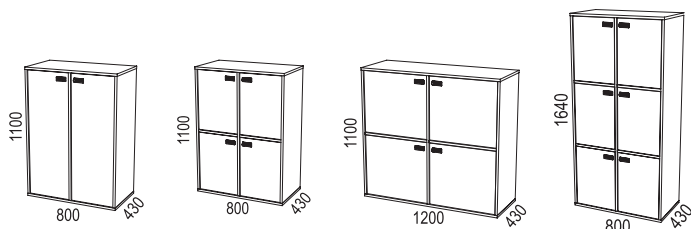

Måtten för en enhet är: D. 800/900 mm B. 380 mm H. 1200 mm. 25 mm ställbarhet i botten.

VX sidoförvaring är låsbar och finns i höger- och vänsterutförande.

Max belastning: 50 kg.

Till VX finns även en personlig förvaring tänkt att användas exempelvis på ett aktivitetsstyrkt kontor, där man har behov av en plats att förvara sina personliga tillhörigheter. Förvaringen tillverkas i vit direktlaminat med infällda dörrar, öppningsbara 110 grader. Skåpen levereras med kodlås.

Skåp bredd 1200 mm:

Skåp bredd 1600 mm:

FÖRVARINGSMÖBLER > VX

Skåp bredd 800 mm:

Skåp med slagdörrar bredd 800 mm:

Socklar

Personlig Förvaring

Tillbehör Personlig Förvaring