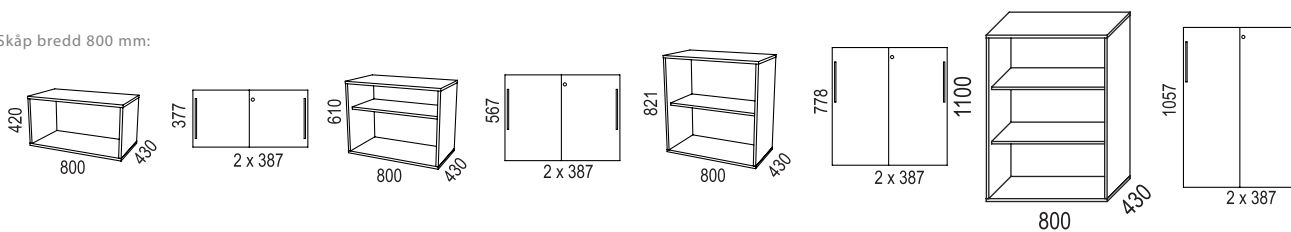

Måtten för en enhet är: D. 800/900 mm B. 380 mm H. 1200 mm. 25 mm ställbarhet i botten.

VX sidoförvaring är låsbar och finns i höger- och vänsterutförande.

Max belastning: 50 kg.

Till VX finns även en personlig förvaring tänkt att användas exempelvis på ett aktivitetsstyrkt kontor, där man har behov av en plats att förvara sina personliga tillhörigheter. Förvaringen tillverkas i vit direktlaminat med infällda dörrar, öppningsbara 110 grader. Skåpen levereras med kodlås.

Skåp bredd 1200 mm:

Skåp bredd 1600 mm:

FÖRVARINGSMÖBLER > VX

Skåp bredd 800 mm:

Skåp med slagdörrar bredd 800 mm:

Socklar

Personlig Förvaring

Tillbehör Personlig Förvaring