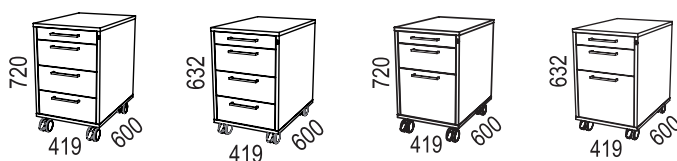

FÖRVARINGSMÖBLER > VX

Skåp bredd 800 mm:

Skåp med slagdörrar bredd 800 mm:

Socklar

Personlig Förvaring

Tillbehör Personlig Förvaring

Sidoförvaring

Hurtsar

Tillbehör