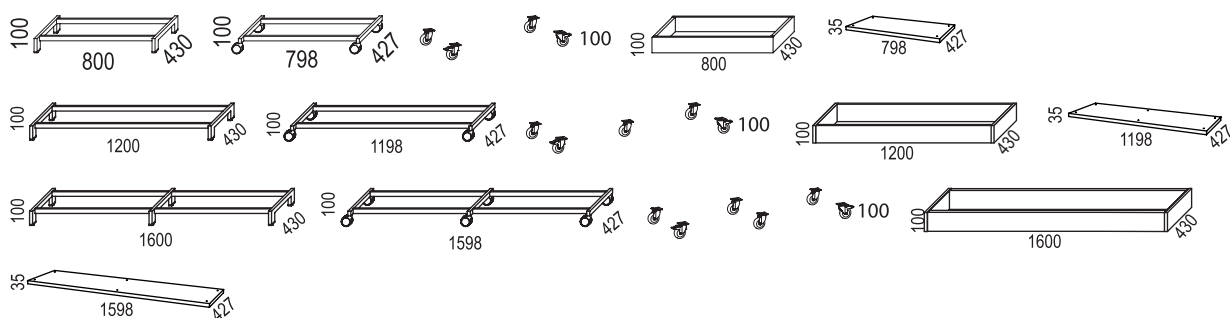

Måtten för en enhet är: D. 800/900 mm B. 380 mm H. 1200 mm. 25 mm ställbarhet i botten.

VX sidoförvaring är låsbar och finns i höger- och vänsterutförande.

Max belastning: 50 kg.

Till VX finns även en personlig förvaring tänkt att användas exempelvis på ett aktivitetsstyrkt kontor, där man har behov av en plats att förvara sina personliga tillhörigheter. Förvaringen tillverkas i vit direktlaminat med infällda dörrar, öppningsbara 110 grader. Skåpen levereras med kodlås.

Skåp bredd 1200 mm:

Skåp bredd 1600 mm:

FÖRVARINGSMÖBLER > VX

Skåp bredd 800 mm:

Skåp med slagdörrar bredd 800 mm:

Socklar

Personlig Förvaring

Tillbehör Personlig Förvaring