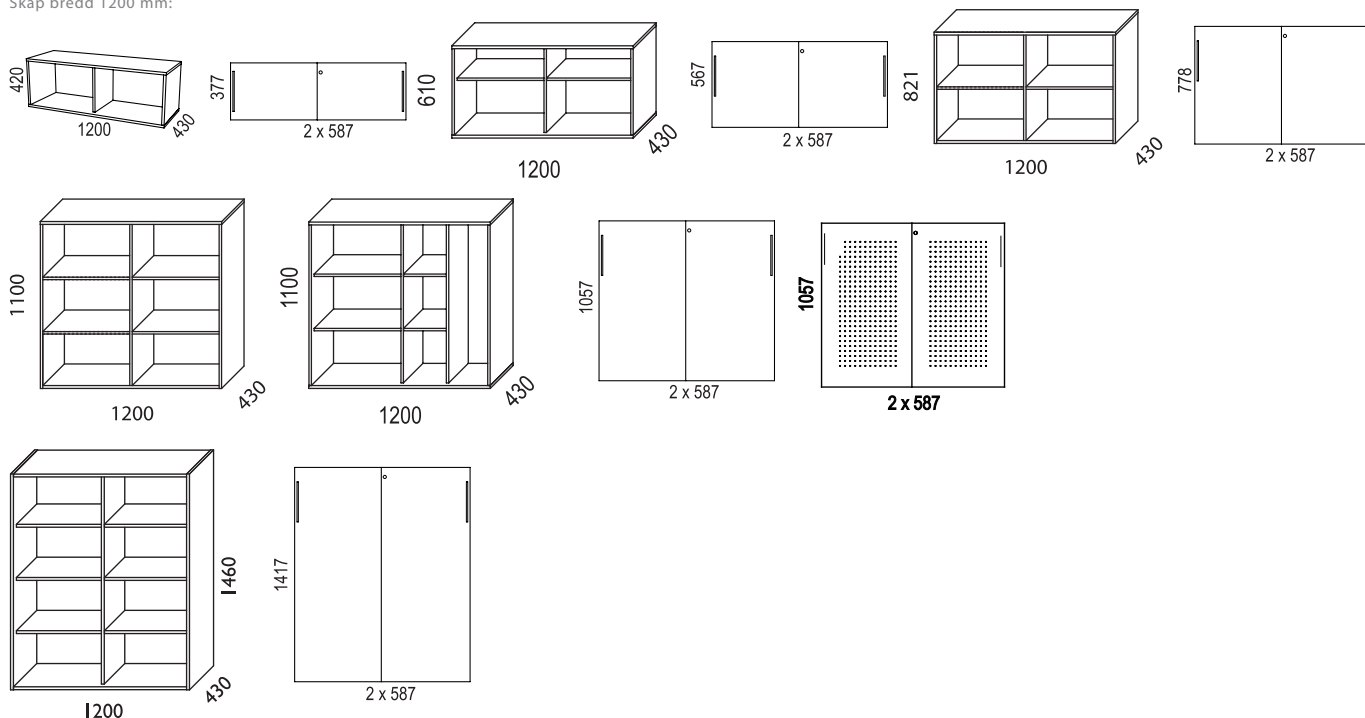

VX

Material Stomme: Vit direktlaminat, Björk, Ek, Ask, Svartbetsad Ek, Svartbetsad ask, Vitpigmenterad eller Vitpigmenterad ask. Material Dörrar: Vit direktlaminat, Björk, Ek, Ask, Svartbetsad Ek, Svartbetsad ask, Vitpigmenterad, Vitpigmenterad ask eller Valfri NCS; Perforerade dörrar endast i vitlack. Rygg i lätttryckslaminat. Fasta hyllplan. Fronter i valfri NCS; leveranstid 6 veckor.

Bygelhandtag. Låsbara dörrar. Hängmappsramar fungerar ej med dessa skjutdörrar, välj istället hängmappslåda.

Färg Handtag: Vit, Svart eller Rostfri look.

Sidoförvaring material: Vit direktlaminat, Björk, Ek, Ask, Svartbetsad Ek, Svartbetsad ask, Vitpigmenterad eller Vitpigmenterad ask. Går även att få dörr i valfri NCS.

Skåp bredd 1200 mm: