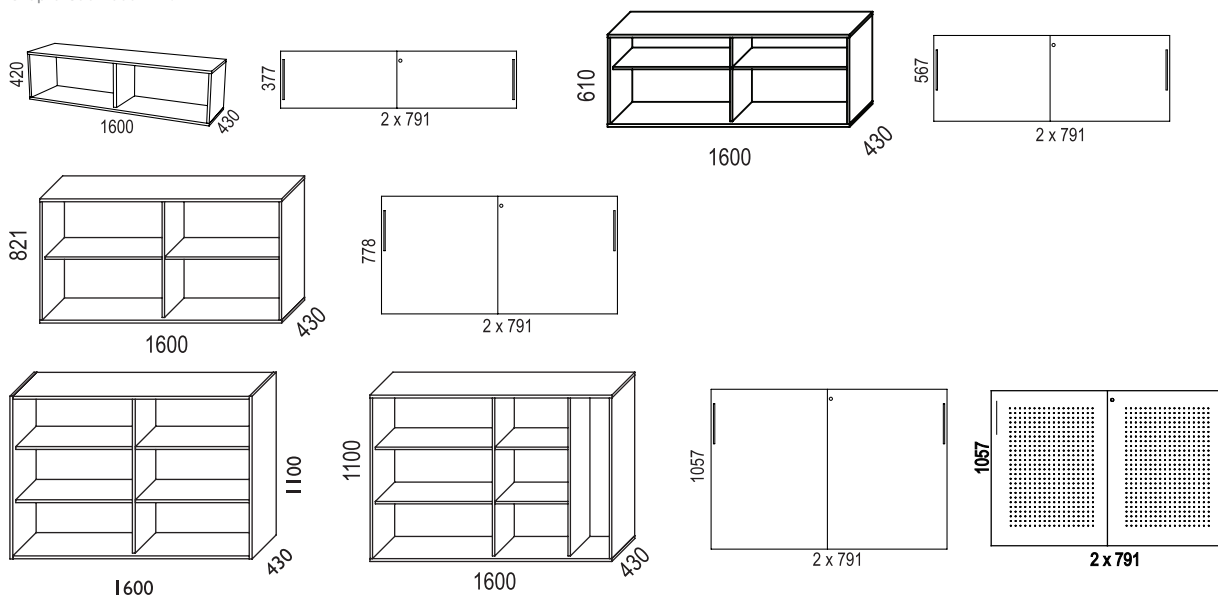

Måtten för en enhet är: D. 800/900 mm B. 380 mm H. 1200 mm. 25 mm ställbarhet i botten.

VX sidoförvaring är låsbar och finns i höger- och vänsterutförande.

Max belastning: 50 kg.

Till VX finns även en personlig förvaring tänkt att användas exempelvis på ett aktivitetsstyrkt kontor, där man har behov av en plats att förvara sina personliga tillhörigheter. Förvaringen tillverkas i vit direktlaminat med infällda dörrar, öppningsbara 110 grader. Skåpen levereras med kodlås.

Skåp bredd 1200 mm:

Skåp bredd 1600 mm:

FÖRVARINGSMÖBLER > VX

Skåp bredd 800 mm:

Skåp med slagdörrar bredd 800 mm:

Socklar

Personlig Förvaring

Tillbehör Personlig Förvaring