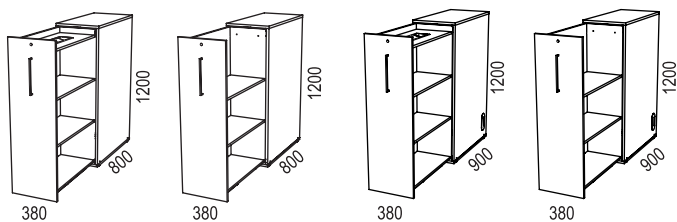

Sidoförvaring