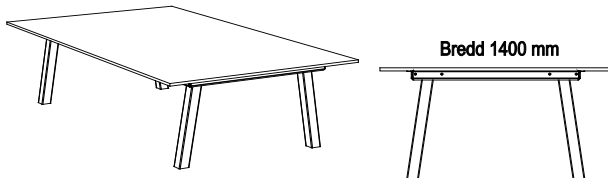

## VX Projektbord

Design: Horreds

VX Projektbord upp t.o.m. bredd 1200 mm tillverkas i 19 mm MDF. Odelade bord bredare än 1200 mm tillverkas i 19 mm plywood. De snedställda benen finns i svart och vit metall samt ask och ek. Som tillval finns två olika sidostag; ett med ellist och ett med krokar. Två bordshöjder; 72 och 90 cm. Bordsskivor finns i Vit laminat, Tillvalslaminat, Desktop och faner (Bok, Björk, Ek, Ask, Svartpigmenterad Ek, Svartpigmenterad Ask, Vitpigmenterad Ek, Vitpigmenterad Ask).

Konferensbord inom måtten 2400x1200 mm

Rektangulära bordsstorlek (mm):

2400x1200 mm  
2000x1200 mm

Konferensbord inom måtten 2400x1400 mm

Rektangulära bordsstorlek (mm):

2400x1400 mm  
2000x1400 mm

Konferensbord inom måtten 4800x1200 mm

Rektangulära bordsstorlek (mm):

4800x1200 mm  
4000x1200 mm

Konferensbord inom måtten 4800x1400 mm

Rektangulära bordsstorlek (mm):

4800x1400 mm  
4000x1400 mm

# KONFERENSBORD

Konferensbord inom måtten 2400x1600 mm

**Bredd 1600 (delad skiva)**

Rektangulära bordsstorlek (mm):

2400x1600 mm  
2000x1600 mm

Konferensbord inom måtten 4800x1600 mm

**Bredd 1600 (delad skiva)**