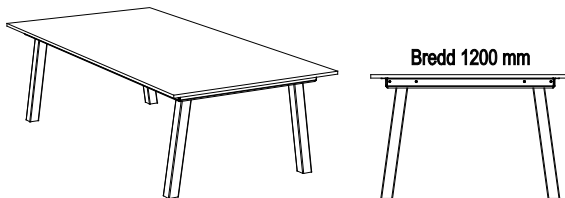

## VX Projektbord

Design: Horreds

VX Projektbord upp t.o.m. bredd 1200 mm tillverkas i 19 mm MDF. Odelade bord bredare än 1200 mm tillverkas i 19 mm plywood. De snedställda benen finns i svart och vit metall samt ask och ek. Som tillval finns två olika sidostag; ett med ellist och ett med krokar. Två bordshöjder; 72 och 90 cm. Bordsskivor finns i Vit laminat, Tillvalslaminat, Desktop och faner (Bok, Björk, Ek, Ask, Svartpigmenterad Ek, Svartpigmenterad Ask, Vitpigmenterad Ek, Vitpigmenterad Ask).

Konferensbord inom måtten 2400x1200 mm

Rektangulära bordsstorlek (mm):

2400x1200 mm  
2000x1200 mm

Konferensbord inom måtten 2400x1400 mm

Rektangulära bordsstorlek (mm):

2400x1400 mm  
2000x1400 mm

Konferensbord inom måtten 4800x1200 mm