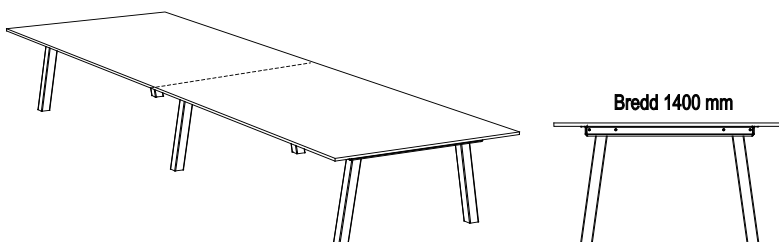

## VX Projektbord

Design: Horreds

VX Projektbord upp t.o.m. bredd 1200 mm tillverkas i 19 mm MDF. Odelade bord bredare än 1200 mm tillverkas i 19 mm plywood. De snedställda benen finns i svart och vit metall samt ask och ek. Som tillval finns två olika sidostag; ett med ellist och ett med krokar. Två bordshöjder; 72 och 90 cm. Bordsskivor finns i Vit laminat, Tillvalslaminat, Desktop och faner (Bok, Björk, Ek, Ask, Svartpigmenterad Ek, Svartpigmenterad Ask, Vitpigmenterad Ek, Vitpigmenterad Ask).

Konferensbord inom måtten 2400x1200 mm

Rektangulära bordsstorlek (mm):

2400x1200 mm  
2000x1200 mm

Konferensbord inom måtten 2400x1400 mm

Rektangulära bordsstorlek (mm):

2400x1400 mm  
2000x1400 mm

Konferensbord inom måtten 4800x1200 mm

Rektangulära bordsstorlek (mm):

4800x1200 mm  
4000x1200 mm

Konferensbord inom måtten 4800x1400 mm

Rektangulära bordsstorlek (mm):

4800x1400 mm  
4000x1400 mm

# KONFERENSBORD

Konferensbord inom måtten 2400x1600 mm

**Bredd 1600 (delad skiva)**

Rektangulära bordsstorlek (mm):

2400x1600 mm  
2000x1600 mm

Konferensbord inom måtten 4800x1600 mm

**Bredd 1600 (delad skiva)**