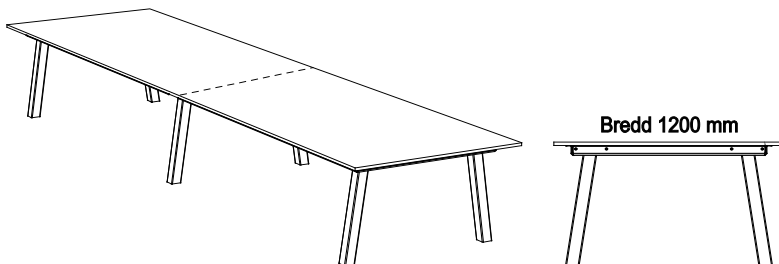

## VX Projektbord

Design: Horreds

VX Projektbord upp t.o.m. bredd 1200 mm tillverkas i 19 mm MDF. Odelade bord bredare än 1200 mm tillverkas i 19 mm plywood. De snedställda benen finns i svart och vit metall samt ask och ek. Som tillval finns två olika sidostag; ett med ellist och ett med krokar. Två bordshöjder; 72 och 90 cm. Bordsskivor finns i Vit laminat, Tillvalslaminat, Desktop och faner (Bok, Björk, Ek, Ask, Svartpigmenterad Ek, Svartpigmenterad Ask, Vitpigmenterad Ek, Vitpigmenterad Ask).

Konferensbord inom måtten 2400x1200 mm

Rektangulära bordsstorlek (mm):

2400x1200 mm  
2000x1200 mm

Konferensbord inom måtten 2400x1400 mm

Rektangulära bordsstorlek (mm):

2400x1400 mm  
2000x1400 mm

Konferensbord inom måtten 4800x1200 mm

Rektangulära bordsstorlek (mm):

4800x1200 mm  
4000x1200 mm

Konferensbord inom måtten 4800x1400 mm

Rektangulära bordsstorlek (mm):

4800x1400 mm  
4000x1400 mm

# KONFERENSBORD

Konferensbord inom måtten 2400x1600 mm

**Bredd 1600 (delad skiva)**

Rektangulära bordsstorlek (mm):

2400x1600 mm  
2000x1600 mm

Konferensbord inom måtten 4800x1600 mm

**Bredd 1600 (delad skiva)**