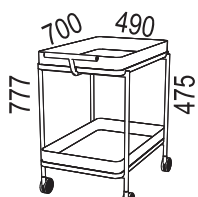

SERVERINGSVAGN

Mått