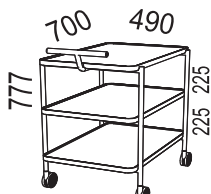

SERVERINGSVAGN

Mått

Tillbehör

Vagn i vitt eller svart med matchande hjul.

Hyllplan i vit eller svart kompaktlaminat alternativt ek- eller askfaner.

Tråg i plåt: Vit, svart eller kopparpläterad.

Bricka och flaskhållare i vit eller svart med ilägg matchande hyllplanen.