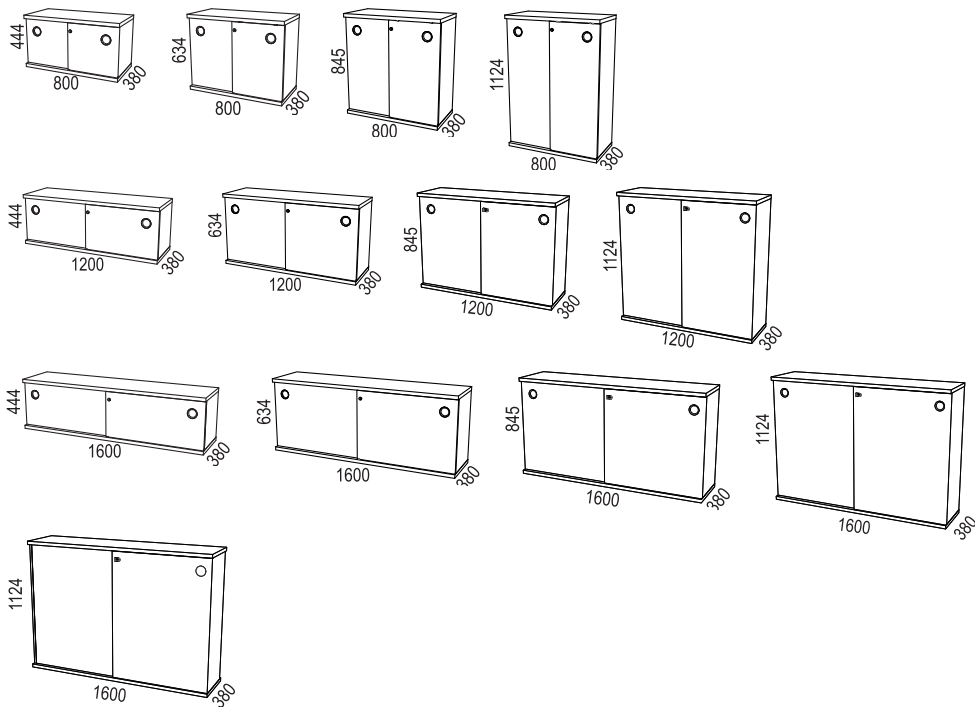

Mått Siglo I: B. 800/1200/1600 mm H. 420/610/821/1100 mm. Sockel: H. 100 mm alt Sockelplatta: H. 35 mm.

Mått Siglo II: B. 1200/1600 mm H. ca 841/1120 mm inkl ställfot

FÖRVARINGSMÖBLER > SIGLO

Siglo sidoförvaring tillverkas i björk, ek, ask, svartbetsad ask, svartbetsad ek, vitpigmenterad ask, vitpigmenterad ek eller vit lättrycks-laminatbelagd spånplatta. Hyllplan och botten i lamellträ. Fronten kan även fås i svart eller valfri NCS-färg.

Måtten för en enhet är: D. 800/900 mm B. 380 mm H. 1200 mm. 25 mm ställbarhet i botten.

Siglo sidoförvaring är låsbar och finns i höger- och vänsterutförande.

FÖRVARINGSMÖBLER

SIGLO

Design Henrik Schulz

Material Stomme: Vit direktlaminat, Björk, Ek, Svartbetsad Ek eller Ask. Material Dörrar: Vitlack, Björk, Ek, Svartbetsad Ek, Ask eller Valfri NCS, Rygg i lätttrycks-laminat. Fasta hyllplan. Fronter i valfri NCS; leveranstid 6 veckor. Låsbara dörrar.

Sidoförvaring material: Vit eller svart direktlaminat, Björk, Ek, Ask. Går även att få dörr i valfri NCS.

Handtag i mässing, rostfritt, svart eller vitt.

SIGLO I

Skåp bredd 1200 mm:

Skåp bredd 1600 mm:

FÖRVARINGSMÖBLER > SIGLO

Skåp bredd 800 mm:

Socklar

SIGLO II

Sidoförvaring:

Tillbehör