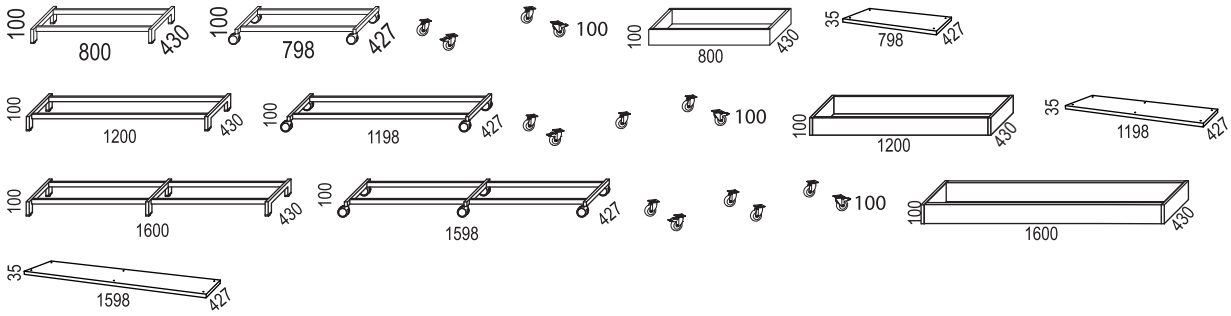

Mått Siglo I: B. 800/1200/1600 mm H. 420/610/821/1100 mm. Sockel: H. 100 mm alt Sockelplatta: H. 35 mm.

Mått Siglo II: B. 1200/1600 mm H. ca 841/1120 mm inkl ställfot

FÖRVARINGSMÖBLER > SIGLO

Siglo sidoförvaring tillverkas i björk, ek, ask, svartbetsad ask, svartbetsad ek, vitpigmenterad ask, vitpigmenterad ek eller vit lättrycks-laminatbelagd spånplatta. Hyllplan och botten i lamellträ. Fronten kan även fås i svart eller valfri NCS-färg.

Måtten för en enhet är: D. 800/900 mm B. 380 mm H. 1200 mm. 25 mm ställbarhet i botten.

Siglo sidoförvaring är låsbar och finns i höger- och vänsterutförande.

FÖRVARINGSMÖBLER

SIGLO

Design Henrik Schulz

Material Stomme: Vit direktlaminat, Björk, Ek, Svartbetsad Ek eller Ask. Material Dörrar: Vitlack, Björk, Ek, Svartbetsad Ek, Ask eller Valfri NCS, Rygg i lätttrycks-laminat. Fasta hyllplan. Fronter i valfri NCS; leveranstid 6 veckor. Låsbara dörrar.

Sidoförvaring material: Vit eller svart direktlaminat, Björk, Ek, Ask. Går även att få dörr i valfri NCS.

Handtag i mässing, rostfritt, svart eller vitt.

SIGLO I

Skåp bredd 1200 mm:

Skåp bredd 1600 mm:

FÖRVARINGSMÖBLER > SIGLO

Skåp bredd 800 mm:

Socklar

SIGLO II

Sidoförvaring:

Tillbehör