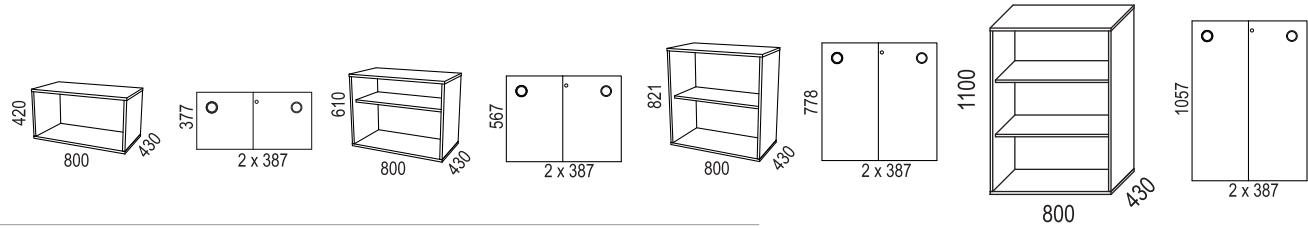

Mått Siglo I: B. 800/1200/1600 mm H. 420/610/821/1100 mm. Sockel: H. 100 mm alt Sockelplatta: H. 35 mm.

Mått Siglo II: B. 1200/1600 mm H. ca 841/1120 mm inkl ställfot

FÖRVARINGSMÖBLER > SIGLO

Siglo sidoförvaring tillverkas i björk, ek, ask, svartbetsad ask, svartbetsad ek, vitpigmenterad ask, vitpigmenterad ek eller vit lättrycks-laminatbelagd spånplatta. Hyllplan och botten i lamellträ. Fronten kan även fås i svart eller valfri NCS-färg.

Måtten för en enhet är: D. 800/900 mm B. 380 mm H. 1200 mm. 25 mm ställbarhet i botten.

Siglo sidoförvaring är låsbar och finns i höger- och vänsterutförande.

FÖRVARINGSMÖBLER

SIGLO

Design Henrik Schulz

Material Stomme: Vit direktlaminat, Björk, Ek, Svartbetsad Ek eller Ask. Material Dörrar: Vitlack, Björk, Ek, Svartbetsad Ek, Ask eller Valfri NCS, Rygg i lätttrycks-laminat. Fasta hyllplan. Fronter i valfri NCS; leveranstid 6 veckor. Låsbara dörrar.

Sidoförvaring material: Vit eller svart direktlaminat, Björk, Ek, Ask. Går även att få dörr i valfri NCS.

Handtag i mässing, rostfritt, svart eller vitt.

SIGLO I

Skåp bredd 1200 mm:

Skåp bredd 1600 mm:

FÖRVARINGSMÖBLER > SIGLO

Skåp bredd 800 mm:

Socklar

SIGLO II

Sidoförvaring:

Tillbehör