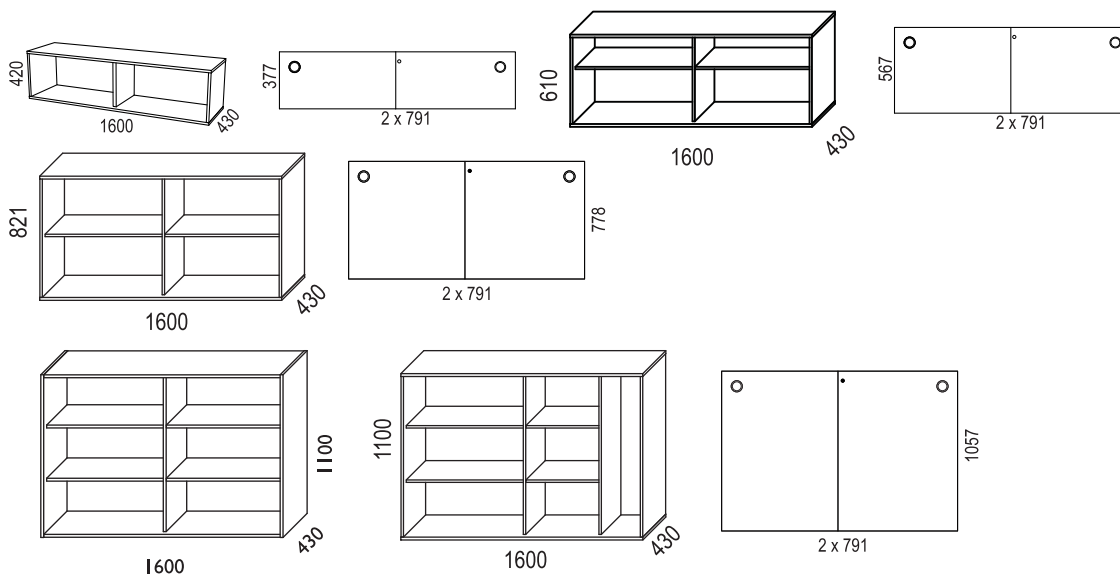

Mått Siglo I: B. 800/1200/1600 mm H. 420/610/821/1100 mm. Sockel: H. 100 mm alt Sockelplatta: H. 35 mm.

Mått Siglo II: B. 1200/1600 mm H. ca 841/1120 mm inkl ställfot

FÖRVARINGSMÖBLER > SIGLO

Siglo sidoförvaring tillverkas i björk, ek, ask, svartbetsad ask, svartbetsad ek, vitpigmenterad ask, vitpigmenterad ek eller vit lättrycks-laminatbelagd spånplatta. Hyllplan och botten i lamellträ. Fronten kan även fås i svart eller valfri NCS-färg.

Måtten för en enhet är: D. 800/900 mm B. 380 mm H. 1200 mm. 25 mm ställbarhet i botten.

Siglo sidoförvaring är låsbar och finns i höger- och vänsterutförande.

FÖRVARINGSMÖBLER

SIGLO

Design Henrik Schulz

Material Stomme: Vit direktlaminat, Björk, Ek, Svartbetsad Ek eller Ask. Material Dörrar: Vitlack, Björk, Ek, Svartbetsad Ek, Ask eller Valfri NCS, Rygg i lätttrycks-laminat. Fasta hyllplan. Fronter i valfri NCS; leveranstid 6 veckor. Låsbara dörrar.

Sidoförvaring material: Vit eller svart direktlaminat, Björk, Ek, Ask. Går även att få dörr i valfri NCS.

Handtag i mässing, rostfritt, svart eller vitt.

SIGLO I

Skåp bredd 1200 mm:

Skåp bredd 1600 mm:

FÖRVARINGSMÖBLER > SIGLO

Skåp bredd 800 mm:

Socklar

SIGLO II

Sidoförvaring:

Tillbehör