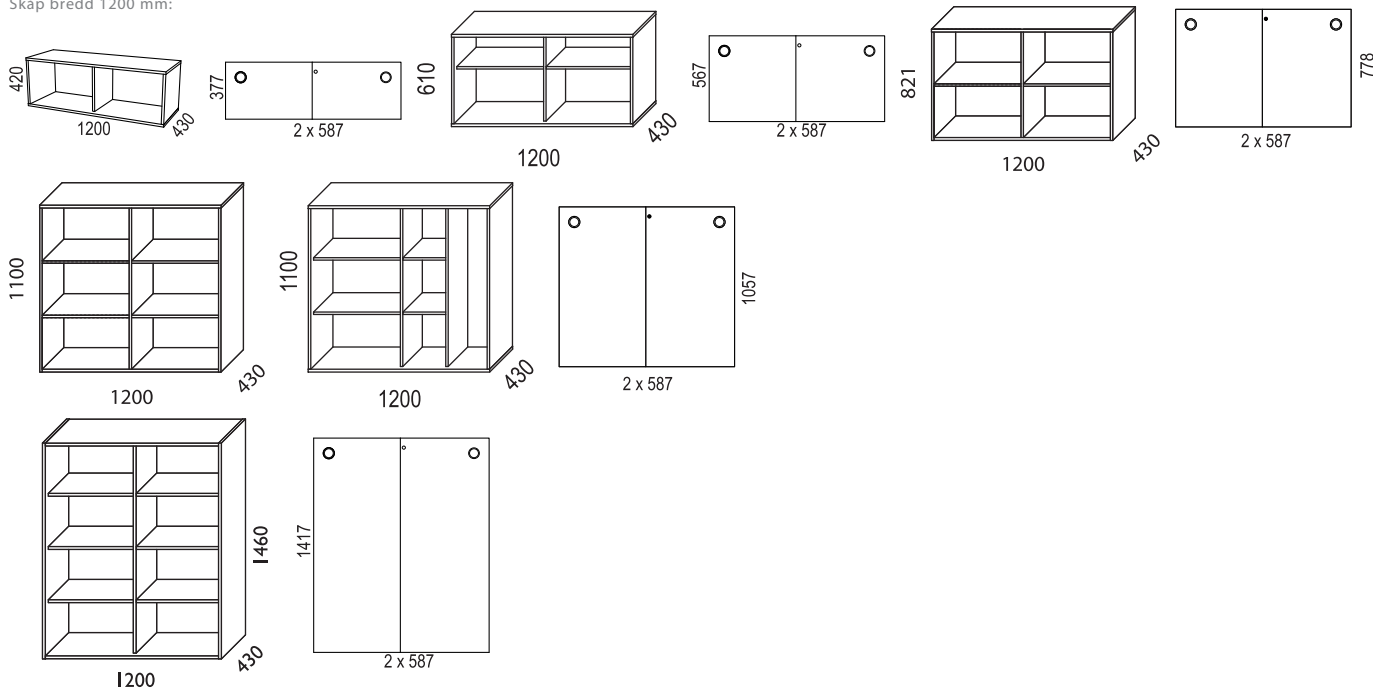

Mått Siglo I: B. 800/1200/1600 mm H. 420/610/821/1100 mm. Sockel: H. 100 mm alt Sockelplatta: H. 35 mm.

Mått Siglo II: B. 1200/1600 mm H. ca 841/1120 mm inkl ställfot

FÖRVARINGSMÖBLER > SIGLO

Siglo sidoförvaring tillverkas i björk, ek, ask, svartbetsad ask, svartbetsad ek, vitpigmenterad ask, vitpigmenterad ek eller vit lättrycks-laminatbelagd spånplatta. Hyllplan och botten i lamellträ. Fronten kan även fås i svart eller valfri NCS-färg.

Måtten för en enhet är: D. 800/900 mm B. 380 mm H. 1200 mm. 25 mm ställbarhet i botten.

Siglo sidoförvaring är låsbar och finns i höger- och vänsterutförande.

FÖRVARINGSMÖBLER

SIGLO

Design Henrik Schulz

Material Stomme: Vit direktlaminat, Björk, Ek, Svartbetsad Ek eller Ask. Material Dörrar: Vitlack, Björk, Ek, Svartbetsad Ek, Ask eller Valfri NCS, Rygg i lätttrycks-laminat. Fasta hyllplan. Fronter i valfri NCS; leveranstid 6 veckor. Låsbara dörrar.

Sidoförvaring material: Vit eller svart direktlaminat, Björk, Ek, Ask. Går även att få dörr i valfri NCS.

Handtag i mässing, rostfritt, svart eller vitt.

SIGLO I

Skåp bredd 1200 mm:

Skåp bredd 1600 mm:

FÖRVARINGSMÖBLER > SIGLO