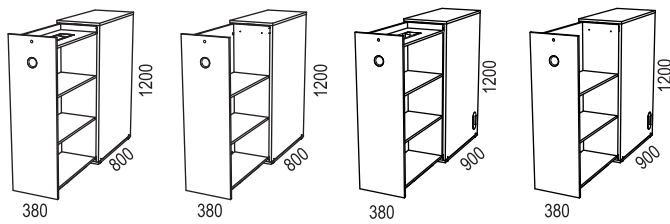

Mått Siglo I: B. 800/1200/1600 mm H. 420/610/821/1100 mm. Sockel: H. 100 mm alt Sockelplatta: H. 35 mm.

Mått Siglo II: B. 1200/1600 mm H. ca 841/1120 mm inkl ställfot

FÖRVARINGSMÖBLER > SIGLO

Siglo sidoförvaring tillverkas i björk, ek, ask, svartbetsad ask, svartbetsad ek, vitpigmenterad ask, vitpigmenterad ek eller vit lättrycks-laminatbelagd spånplatta. Hyllplan och botten i lamellträ. Fronten kan även fås i svart eller valfri NCS-färg.

Måtten för en enhet är: D. 800/900 mm B. 380 mm H. 1200 mm. 25 mm ställbarhet i botten.

Siglo sidoförvaring är låsbar och finns i höger- och vänsterutförande.

FÖRVARINGSMÖBLER

SIGLO

Design Henrik Schulz

Material Stomme: Vit direktlaminat, Björk, Ek, Svartbetsad Ek eller Ask. Material Dörrar: Vitlack, Björk, Ek, Svartbetsad Ek, Ask eller Valfri NCS, Rygg i lätttrycks-laminat. Fasta hyllplan. Fronter i valfri NCS; leveranstid 6 veckor. Låsbara dörrar.

Sidoförvaring material: Vit eller svart direktlaminat, Björk, Ek, Ask. Går även att få dörr i valfri NCS.

Handtag i mässing, rostfritt, svart eller vitt.

SIGLO I

Skåp bredd 1200 mm:

Skåp bredd 1600 mm:

FÖRVARINGSMÖBLER > SIGLO

Skåp bredd 800 mm:

Socklar

SIGLO II

Sidoförvaring:

Tillbehör