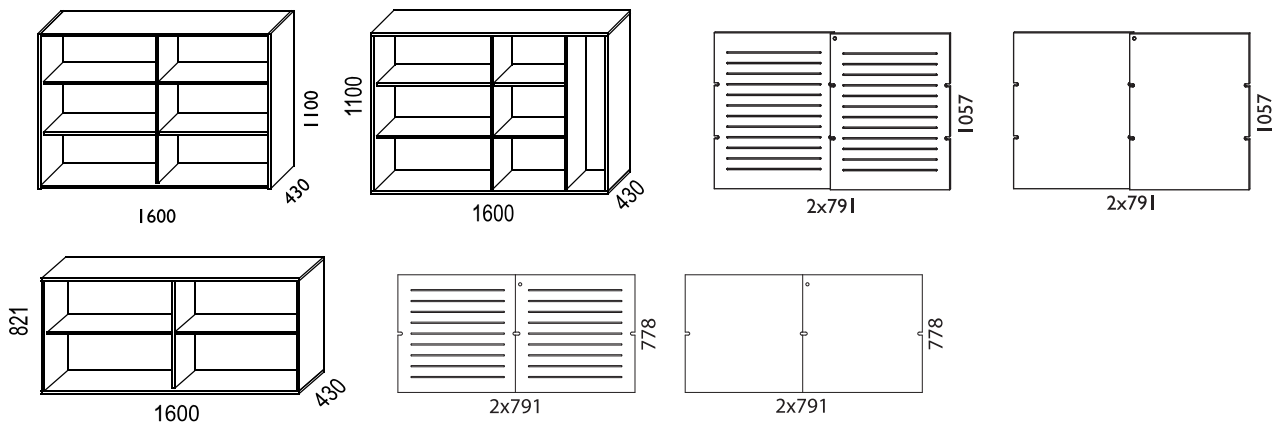

### Mått:

B. 800/1200/1600 mm H. 420/610/821/1100/1460 mm D. 430 mm.

Sockel/Hjulsats: H. 100 mm alt Sockelplatta: H. 35 mm.

# FÖRVARINGSMÖBLER

## DIVI

Design Bror Boije

Skåp bredd 1200 mm:

Skåp bredd 1600 mm: