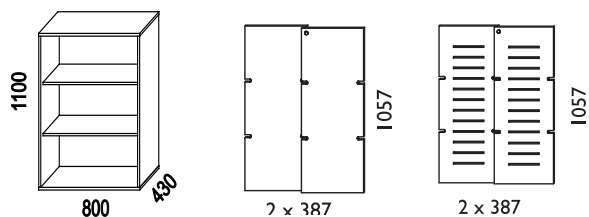

FÖRVARINGSMÖBLER > DIVI

Skåp bredd 800 mm: