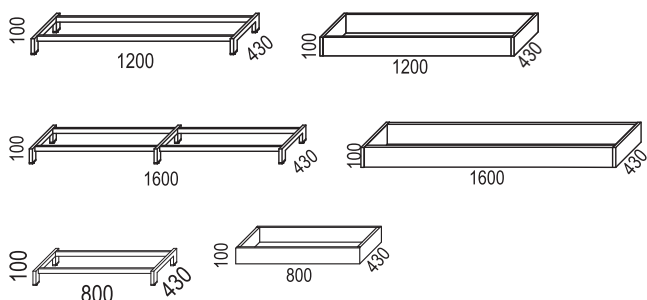

FÖRVARINGSMÖBLER > DIVI

Skåp bredd 800 mm:

Socklar

Tillbehör