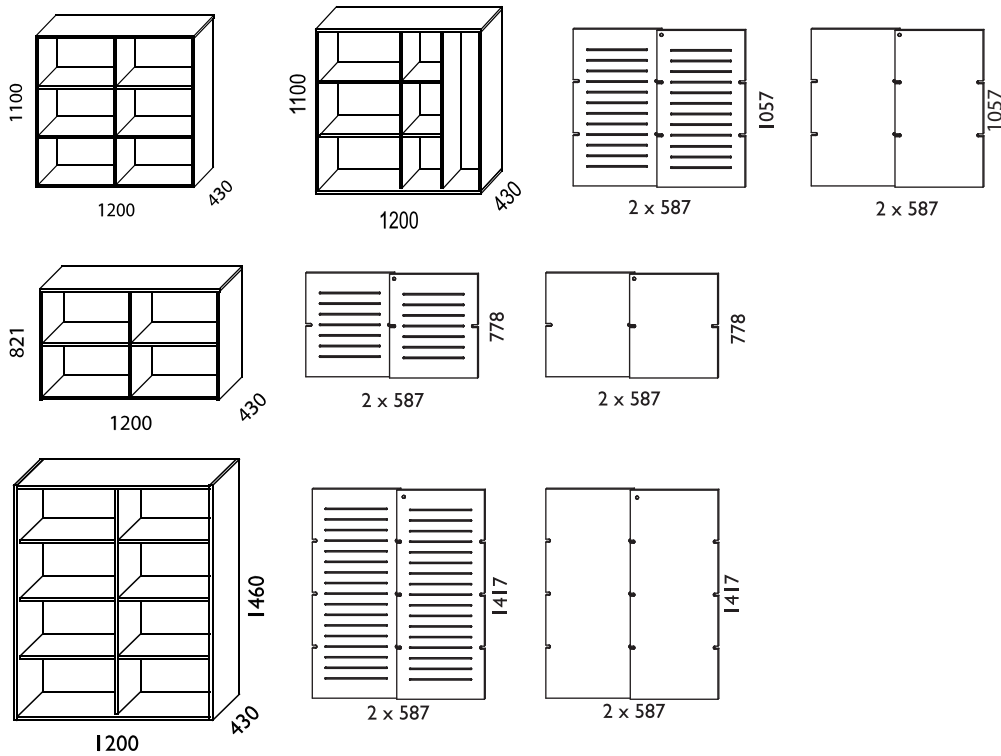

### Mått:

B. 800/1200/1600 mm H. 420/610/821/1100/1460 mm D. 430 mm.

Sockel/Hjulsats: H. 100 mm alt Sockelplatta: H. 35 mm.

## DIVI

Design Bror Boije

Skåp bredd 1200 mm:

Skåp bredd 1600 mm: