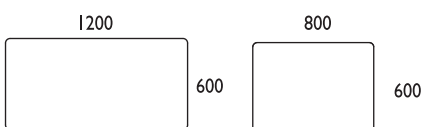

Skrivbord inom måtten 1200x600