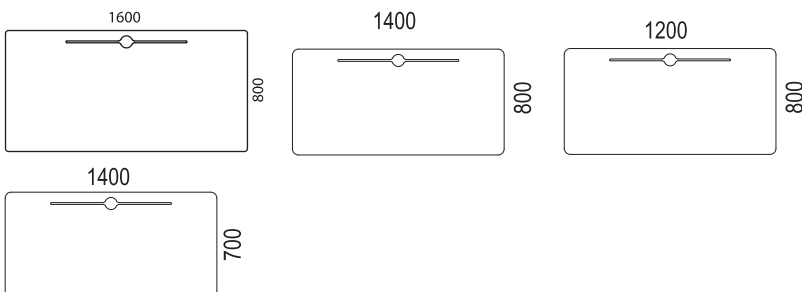

Bordsskärmen till bordet är akustiskt dämpande i formpressad filt med vita metall detaljer.  
Två storlekar: 1720 x 580 mm eller 1520 x 580 mm (varav 470 mm över bord).

Henry bordshylla i vit plåt med gummimattor, med eller utan elanslutning.

## HENRY

Design Thomas Sandell

Hittar du inte bordsstorleken du söker här; kontakta kundsupport för att få hjälp att söka i vår bordsbank.

Bord inom måtten 2400x1200

Bord inom måtten 2000x900

Skrivbord inom måtten 1600x800

Skrivbord inom måtten 1200x600