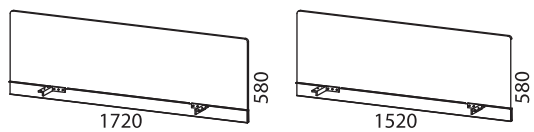

ARBETSBORD > HENRY

Skärmar