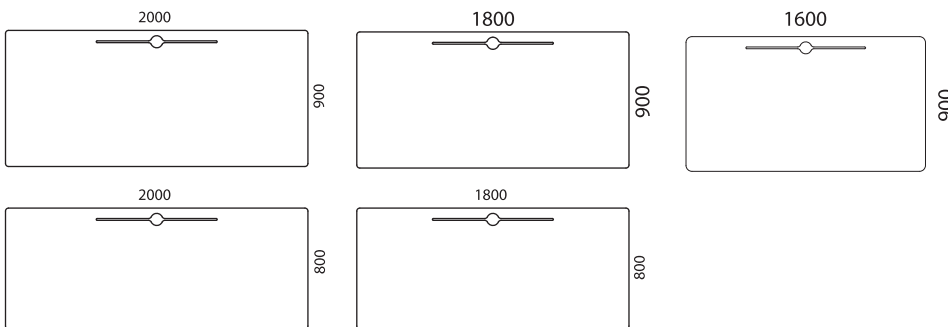

Bordsskärmen till bordet är akustiskt dämpande i formpressad filt med vita metall detaljer.  
Två storlekar: 1720 x 580 mm eller 1520 x 580 mm (varav 470 mm över bord).

Henry bordshylla i vit plåt med gummimattor, med eller utan elanslutning.

## HENRY

Design Thomas Sandell

Hittar du inte bordsstorleken du söker här; kontakta kundsupport för att få hjälp att söka i vår bordsbank.

Bord inom måtten 2400x1200

Bord inom måtten 2000x900

Skrivbord inom måtten 1600x800

Skrivbord inom måtten 1200x600