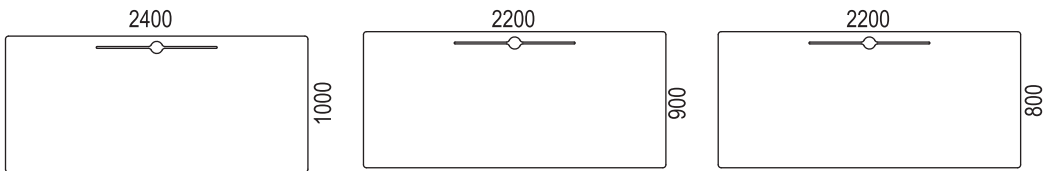

Bordsskärmen till bordet är akustiskt dämpande i formpressad filt med vita metall detaljer.  
Två storlekar: 1720 x 580 mm eller 1520 x 580 mm (varav 470 mm över bord).

Henry bordshylla i vit plåt med gummimattor, med eller utan elanslutning.

## HENRY

Design Thomas Sandell

Hittar du inte bordsstorleken du söker här; kontakta kundsupport för att få hjälp att söka i vår bordsbank.

Bord inom måtten 2400x1200

Bord inom måtten 2000x900

Skrivbord inom måtten 1600x800