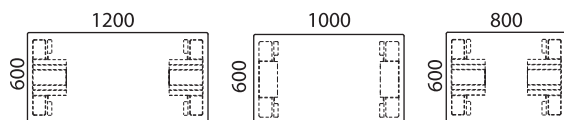

Elben/ T-ben