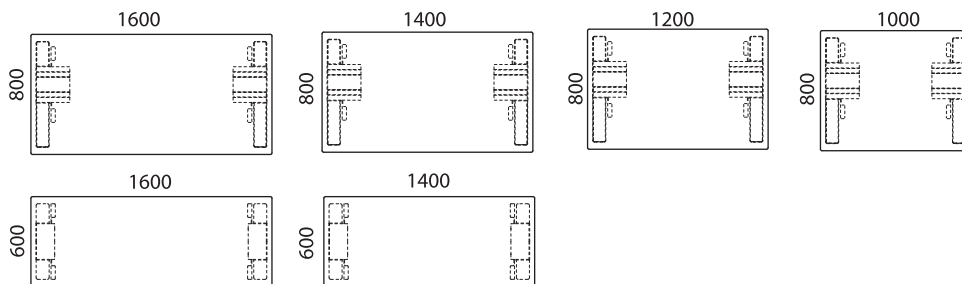

## LINK

Design Morgan Rudberg & Lars Pettersson

Link bord finns tillgängliga i många storlekar, alla mellan 1200 x 2400 mm.

Nedan visar vi våra standard bordsstorlekar. Hittar du inte den storlek/form du söker; kontakta kundsupport för hjälp att söka i vår bordsbank.

Bord inom måtten 2400x1200

Finns både som höger och vänster!

Bord inom måtten 2000x900

Rektangulära bordsstorlek (mm):

- 2000x900
- 1800x900
- 1600x900

Rektangulära bordsstorlek (mm):

- 2000x800
- 1800x800

Rektangulära bordsstorlek (mm):

- 2000x600
- 1800x600

# ARBETSBORD > LINK

Skriv-/Sidobord inom måtten 1600x800

Sidobord inom måtten 1200x600

Elben/ T-ben

Förskjuten fot till skrivbord / Centrerad fot till sidobord