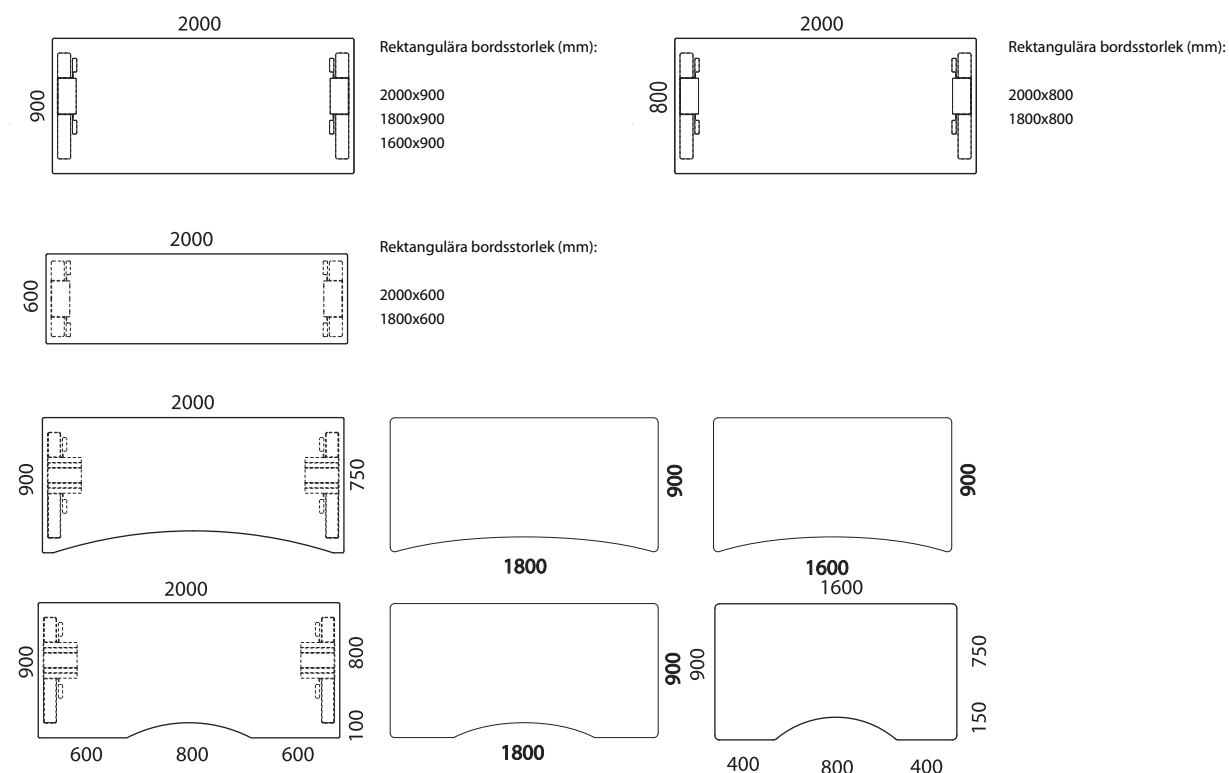

## LINK

Design Morgan Rudberg & Lars Pettersson

Link bord finns tillgängliga i många storlekar, alla mellan 1200 x 2400 mm.

Nedan visar vi våra standard bordsstorlekar. Hittar du inte den storlek/form du söker; kontakta kundsupport för hjälp att söka i vår bordsbank.

Bord inom måtten 2400x1200

Finns både som höger och vänster!

Bord inom måtten 2000x900

Rektangulära bordsstorlek (mm):

- 2000x900
- 1800x900
- 1600x900

Rektangulära bordsstorlek (mm):

- 2000x800
- 1800x800

Rektangulära bordsstorlek (mm):

- 2000x600
- 1800x600

# ARBETSBORD > LINK

Skriv-/Sidobord inom måtten 1600x800

Sidobord inom måtten 1200x600

Elben/ T-ben

Förskjuten fot till skrivbord / Centrerad fot till sidobord