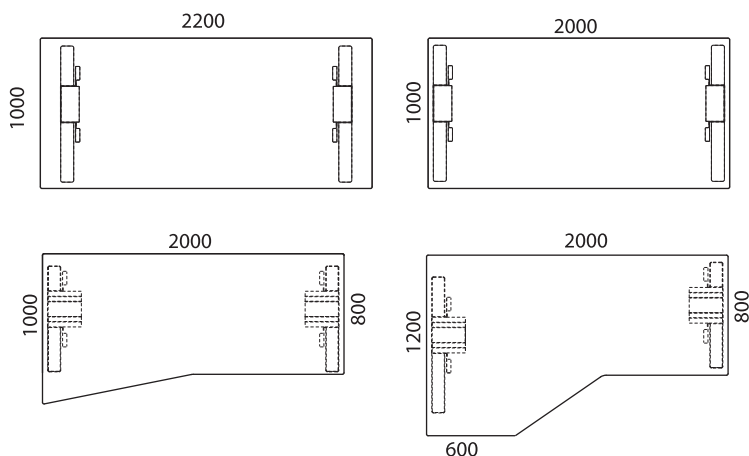

Slaglängd: 62 - 127 cm eller manuellt: 62 - 82 cm.

Elbord har nedfräst höjdreklage till höger i bordsskivan.

# ARBETSBORD > LINK

## LINK

Design Morgan Rudberg & Lars Pettersson

Link bord finns tillgängliga i många storlekar, alla mellan 1200 x 2400 mm.

Nedan visar vi våra standard bordsstorlekar. Hittar du inte den storlek/form du söker; kontakta kundsupport för hjälp att söka i vår bordsbank.

Bord inom måtten 2400x1200

Finns både som höger och vänster!

Bord inom måtten 2000x900

Rektangulära bordsstorlek (mm):

- 2000x900
- 1800x900
- 1600x900

Rektangulära bordsstorlek (mm):

- 2000x800
- 1800x800

Rektangulära bordsstorlek (mm):