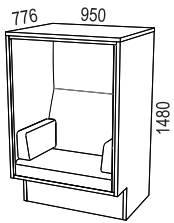

För prisklasser för tyg se Prisklasser/tyg på www.horreds.se under produktblad.

SITTMÖBLER > MUTE

Mute finns både som fåtölj och som soffa.

Mått fåtölj med tak: H. 1480 mm B. 950 mm D. 776 mm (Sittdjup. 490 mm)

Mått fåtölj utan tak: H. 1300 mm B. 950 mm D. 773 mm (Sittdjup. 490 mm)

Mått soffa med tak: H. 1480 mm B. 2000 mm D. 776 mm (Sittdjup. 490 mm)

Mått soffa utan tak: H. 1350 mm B. 2000 mm D. 773 mm (Sittdjup. 490 mm)

Mute levereras omonterad.

SITTMÖBLER > MUTE

Mått

Sitthöjd 46 cm.

Glöm inte ange färgkod; se respektive tygleverantörs hemsida.

Andra tyger än anvisade, mot offert.