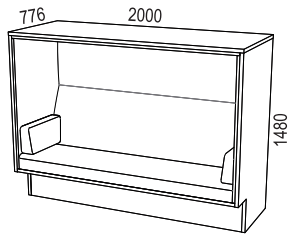

För prisklasser för tyg se Prisklasser/tyg på www.horreds.se under produktblad.

SITTMÖBLER > MUTE

Mute finns både som fåtölj och som soffa.

Mått fåtölj med tak: H. 1480 mm B. 950 mm D. 776 mm (Sittdjup. 490 mm)

Mått fåtölj utan tak: H. 1300 mm B. 950 mm D. 773 mm (Sittdjup. 490 mm)

Mått soffa med tak: H. 1480 mm B. 2000 mm D. 776 mm (Sittdjup. 490 mm)

Mått soffa utan tak: H. 1350 mm B. 2000 mm D. 773 mm (Sittdjup. 490 mm)

Mute levereras omonterad.

SITTMÖBLER > MUTE

Mått

Sitthöjd 46 cm.

Glöm inte ange färgkod; se respektive tygleverantörs hemsida.

Andra tyger än anvisade, mot offert.