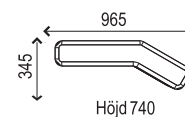

## POTOMAC

Design Anki Gneib

För prisklasser för tyg se Prisklasser/tyg på [www.horreds.se](http://www.horreds.se) under produktblad.  
Mått nedan är cirkamått, kan variera något p g a tygets tjocklek

Sittpuff 1:

Sittpuff 2:

Sittpuff 3:

Ryggstöd:

Tillbehör:

Yttermått:  
485x485 mm  
Höjd 430 mm

Bord i metall

Runda bord

Mått:  
Diameter 700 mm  
Höjd 500 mm

Mått:  
Diameter 900 mm  
Höjd 500 mm

Hexagonformade bord

Mått:  
Hexagon 605 mm  
Höjd 500 mm

Mått:  
Hexagon 780 mm  
Höjd 500 mm