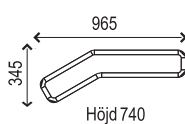

## POTOMAC

Design Anki Gneib

För prisklasser för tyg se Prisklasser/tyg på [www.horreds.se](http://www.horreds.se) under produktblad.  
Mått nedan är cirkamått, kan variera något p g a tygets tjocklek

Sittpuff 1:

Sittpuff 2:

Sittpuff 3:

Ryggstöd:

Tillbehör:

Yttermått:  
485x485 mm  
Höjd 430 mm

Bord i metall

Runda bord

Mått:  
Diameter 700 mm  
Höjd 500 mm

Mått:  
Diameter 900 mm  
Höjd 500 mm

Hexagonformade bord

Mått:  
Hexagon 605 mm  
Höjd 500 mm

Mått:  
Hexagon 780 mm  
Höjd 500 mm