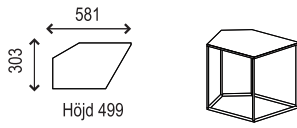

## POTOMAC

Design Anki Gneib

För prisklasser för tyg se Prisklasser/tyg på [www.horreds.se](http://www.horreds.se) under produktblad.  
Mått nedan är cirkamått, kan variera något p g a tygets tjocklek

Sittpuff 1:

Sittpuff 2:

Sittpuff 3:

Ryggstöd:

Tillbehör:

Yttermått:  
485x485 mm  
Höjd 430 mm

Bord i metall

Runda bord

Mått:  
Diameter 700 mm  
Höjd 500 mm

Mått:  
Diameter 900 mm  
Höjd 500 mm

Hexagonformade bord

Mått:  
Hexagon 605 mm  
Höjd 500 mm

Mått:  
Hexagon 780 mm  
Höjd 500 mm