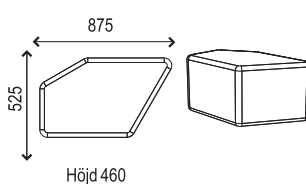

## POTOMAC

Design Anki Gneib

För prisklasser för tyg se Prisklasser/tyg på [www.horreds.se](http://www.horreds.se) under produktblad.  
Mått nedan är cirkamått, kan variera något p g a tygets tjocklek

Sittpuff 1:

Sittpuff 2:

Sittpuff 3:

Ryggstöd:

Tillbehör:

Yttermått:  
485x485 mm  
Höjd 430 mm

Bord i metall

Runda bord

Mått:  
Diameter 700 mm  
Höjd 500 mm

Mått:  
Diameter 900 mm  
Höjd 500 mm

Hexagonformade bord

Mått:  
Hexagon 605 mm  
Höjd 500 mm

Mått:  
Hexagon 780 mm  
Höjd 500 mm