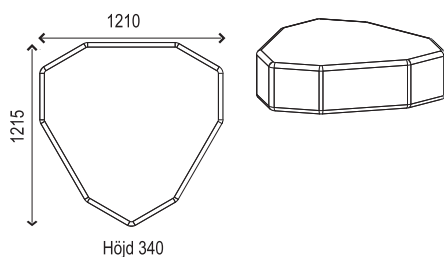

## POTOMAC

Design Anki Gneib

För prisklasser för tyg se Prisklasser/tyg på [www.horreds.se](http://www.horreds.se) under produktblad.  
Mått nedan är cirkamått, kan variera något p g a tygets tjocklek

Sittpuff 1:

Sittpuff 2:

Sittpuff 3:

Ryggstöd:

Tillbehör:

Yttermått:  
485x485 mm  
Höjd 430 mm

Bord i metall

Runda bord

Mått:  
Diameter 700 mm  
Höjd 500 mm

Mått:  
Diameter 900 mm  
Höjd 500 mm

Hexagonformade bord

Mått:  
Hexagon 605 mm  
Höjd 500 mm

Mått:  
Hexagon 780 mm  
Höjd 500 mm