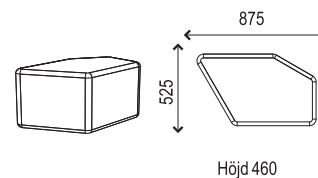

## POTOMAC

Design Anki Gneib

För prisklasser för tyg se Prisklasser/tyg på [www.horreds.se](http://www.horreds.se) under produktblad.  
Mått nedan är cirkamått, kan variera något p g a tygets tjocklek

Sittpuff 1:

Sittpuff 2:

Sittpuff 3:

Ryggstöd:

Tillbehör:

Yttermått:  
485x485 mm  
Höjd 430 mm

Bord i metall

Runda bord

Mått:  
Diameter 700 mm  
Höjd 500 mm

Mått:  
Diameter 900 mm  
Höjd 500 mm

Hexagonformade bord

Mått:  
Hexagon 605 mm  
Höjd 500 mm

Mått:  
Hexagon 780 mm  
Höjd 500 mm