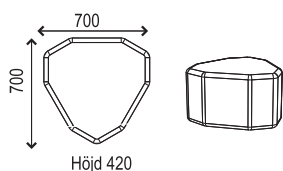

Sittpuff 1: