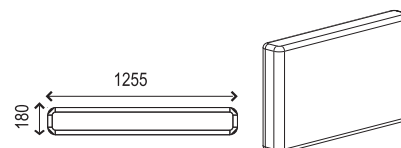

## POTOMAC

Design Anki Gneib

För prisklasser för tyg se Prisklasser/tyg på [www.horreds.se](http://www.horreds.se) under produktblad.  
Mått nedan är cirkamått, kan variera något p g a tygets tjocklek

Sittpuff 1:

Sittpuff 2:

Sittpuff 3:

Ryggstöd:

Tillbehör:

Yttermått:  
485x485 mm  
Höjd 430 mm

Bord i metall

Runda bord

Mått:  
Diameter 700 mm  
Höjd 500 mm

Mått:  
Diameter 900 mm  
Höjd 500 mm

Hexagonformade bord

Mått:  
Hexagon 605 mm  
Höjd 500 mm

Mått:  
Hexagon 780 mm  
Höjd 500 mm