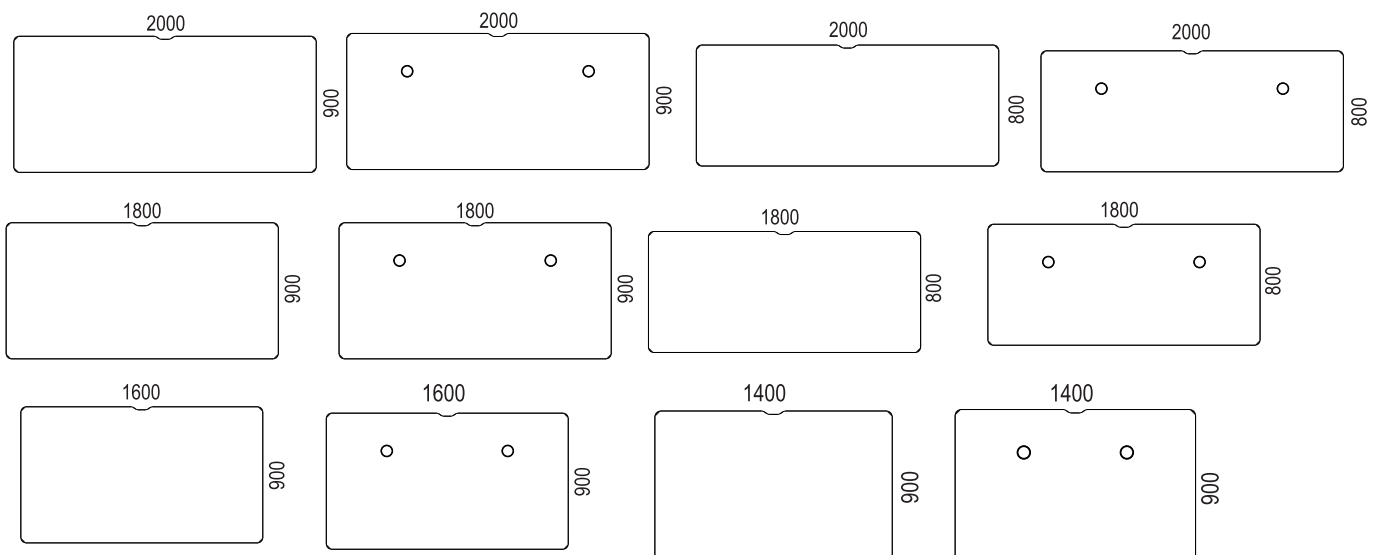

Siglo bord i vit direktlaminat tillverkas i 19 mm spånskiva.
Siglo övriga bord tillverkas i 19 mm MDF.
Hörnradie 35 mm. Kablurtag är standard. Kabelhål mot tillägg.

I standardutförande levereras Siglo bord med rak plastkantlist; vit list till fänerade bord och matchande list till laminat och desktop. Skjutbar skiva levereras dock alltid med falsad kant.

Material i bordsskivorna är: Vit direktlaminat, Vit högtryckslaminat, Björk, Bok, Ask, Ek, Vitpigmenterad Ek, Vitpigmenterad Ask, Tillvalslaminat samt Desktop.

Elbenet finns i vitt, svart och silver.
Slaglängd: 70 - 120 cm eller 61 - 126 cm.

ARBETSBORD > SIGLO

SIGLO
Design Henrik Schulz

SIGLO I skrivbord

Skrivbord inom måtten 1600x800

Bord inom måtten 2000x900

ARBETSBORD > SIGLO

Siglo II skjutbar skiva

Bordstorlekar skjutbar skiva:
1800x800 mm
1600x800 mm
1400x800 mm

Bordsskärm acryl

Bordsskärm tyg

Bordsskärm filt

Storlekar:
1800x650 mm
1600x650 mm
1400x650 mm

Siglo Tillbehör