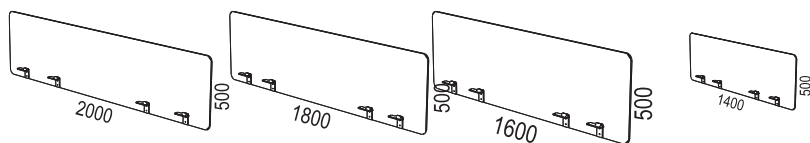

Siglo bord i vit direktlaminat tillverkas i 19 mm spånskiva.
Siglo övriga bord tillverkas i 19 mm MDF.
Hörnradie 35 mm. Kablurtag är standard. Kabelhål mot tillägg.

I standardutförande levereras Siglo bord med rak plastkantlist; vit list till fänerade bord och matchande list till laminat och desktop. Skjutbar skiva levereras dock alltid med falsad kant.

Bordsskärmar:

Acryl: Vit Opal, tjocklek 8 mm, höjd 500 mm, varav 400 mm över bord.

Filt: Formpressad filt. Vågig framsida, slät baksida. Höjd 650 mm, varav 500 mm över bord.

Tyg: Lika VX ljudabsorberande med skärmbeslag Siglo. Se produktblad för VX. Höjd 600 mm, varav 500 mm över bord.

ARBETSBORD > SIGLO

SIGLO
Design Henrik Schulz

SIGLO I skrivbord

Skrivbord inom måtten 1600x800

Bord inom måtten 2000x900

ARBETSBORD > SIGLO

Siglo II skjutbar skiva

Bordstorlekar skjutbar skiva:
1800x800 mm
1600x800 mm
1400x800 mm

Bordsskärm acryl

Bordsskärm tyg

Bordsskärm filt

Storlekar:
1800x650 mm
1600x650 mm
1400x650 mm

Siglo Tillbehör