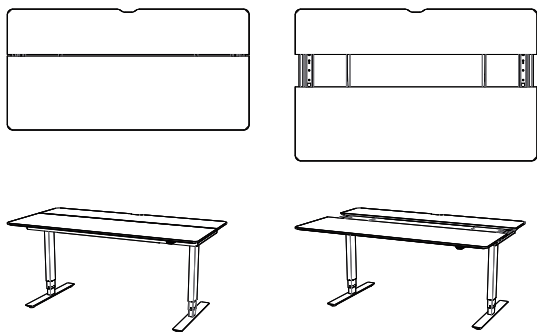

ARBETSBORD

SIGLO

DESIGN henrik schulz

HORREDS[®]
1936
www.horreds.se

Siglo arbetsbord finns både med vanlig, klassisk bordsskiva samt med en skjutbar skiva som du även kan välja att få med eller utan lås. Under den skjutbara skivan hittar man en fast låda i formgjuten filt där man med fördel placerar sin bärbara dator och andra personliga hjälpmedel som man vill få bort från bordsytan.

Siglo bord i vit direktlaminat tillverkas i 19 mm spånskiva.
Siglo övriga bord tillverkas i 19 mm MDF.
Hörnradie 35 mm. Kablurtag är standard. Kabelhål mot tillägg.

I standardutförande levereras Siglo bord med rak plastkantlist; vit list till fänerade bord och matchande list till laminat och desktop. Skjutbar skiva levereras dock alltid med falsad kant.

ARBETSBORD > SIGLO

SIGLO
Design Henrik Schulz

SIGLO I skrivbord

Skrivbord inom måtten 1600x800

Bord inom måtten 2000x900

ARBETSBORD > SIGLO

Siglo II skjutbar skiva

Bordstorlekar skjutbar skiva:
1800x800 mm
1600x800 mm
1400x800 mm

Bordsskärm acryl

Bordsskärm tyg

Bordsskärm filt

Storlekar:
1800x650 mm
1600x650 mm
1400x650 mm

Siglo Tillbehör