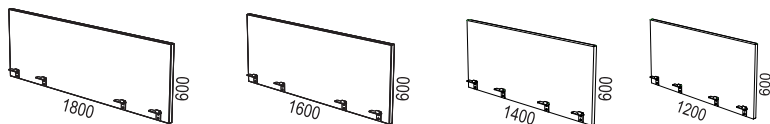

Siglo bord i vit direktlaminat tillverkas i 19 mm spånskiva.
Siglo övriga bord tillverkas i 19 mm MDF.
Hörnradie 35 mm. Kablurtag är standard. Kabelhål mot tillägg.

I standardutförande levereras Siglo bord med rak plastkantlist; vit list till fänerade bord och matchande list till laminat och desktop. Skjutbar skiva levereras dock alltid med falsad kant.

Bordsskärmar:

Acryl: Vit Opal, tjocklek 8 mm, höjd 500 mm, varav 400 mm över bord.

Filt: Formpressad filt. Vågig framsida, slät baksida. Höjd 650 mm, varav 500 mm över bord.

Tyg: Lika VX ljudabsorberande med skärmbeslag Siglo. Se produktblad för VX. Höjd 600 mm, varav 500 mm över bord.

ARBETSBORD > SIGLO

SIGLO
Design Henrik Schulz

SIGLO I skrivbord

Skrivbord inom måtten 1600x800

Bord inom måtten 2000x900

ARBETSBORD > SIGLO

Siglo II skjutbar skiva

Bordstorlekar skjutbar skiva:
1800x800 mm
1600x800 mm
1400x800 mm

Bordsskärm acryl

Bordsskärm tyg

Bordsskärm filt

Storlekar:
1800x650 mm
1600x650 mm
1400x650 mm

Siglo Tillbehör