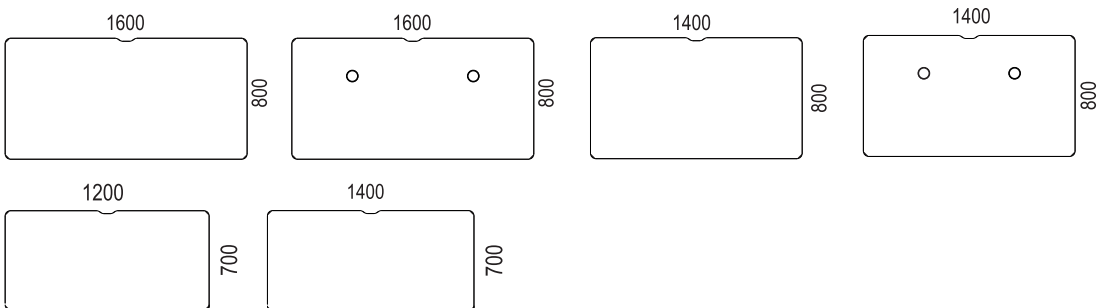

Siglo bord i vit direktlaminat tillverkas i 19 mm spånskiva.
Siglo övriga bord tillverkas i 19 mm MDF.
Hörnradie 35 mm. Kablurtag är standard. Kabelhål mot tillägg.

I standardutförande levereras Siglo bord med rak plastkantlist; vit list till fänerade bord och matchande list till laminat och desktop. Skjutbar skiva levereras dock alltid med falsad kant.

Material i bordsskivorna är: Vit direktlaminat, Vit högtryckslaminat, Björk, Bok, Ask, Ek, Vitpigmenterad Ek, Vitpigmenterad Ask, Tillvalslaminat samt Desktop.

Elbenet finns i vitt, svart och silver.
Slaglängd: 70 - 120 cm eller 61 - 126 cm.

ARBETSBORD > SIGLO

SIGLO
Design Henrik Schulz

SIGLO I skrivbord

Skrivbord inom måtten 1600x800

Bord inom måtten 2000x900

ARBETSBORD > SIGLO

Siglo II skjutbar skiva

Bordstorlekar skjutbar skiva:
1800x800 mm
1600x800 mm
1400x800 mm

Bordsskärm acryl

Bordsskärm tyg

Bordsskärm filt

Storlekar:
1800x650 mm
1600x650 mm
1400x650 mm

Siglo Tillbehör