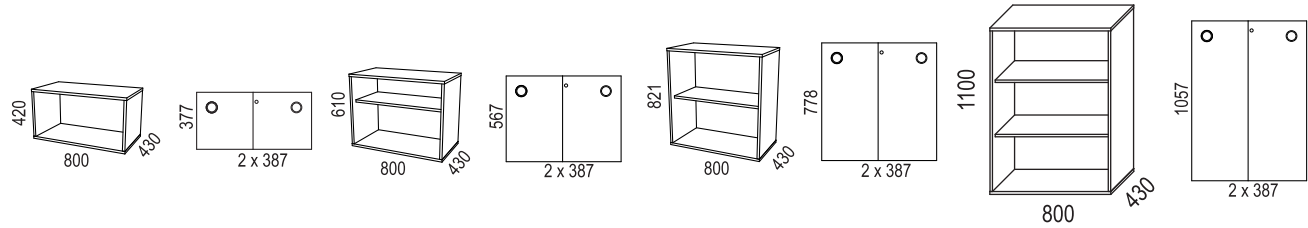

Handtag: Mässing, rostfritt eller plast (svart/vit/gul/orange/röd/blå/grön/grafitgrå)

Mått Siglo II:

B. 1200/1600 mm

H. 634/845/1124 mm inkl ställfot

D. 380 mm

FÖRVARINGSMÖBLER > SIGLO

MATERIAL OCH MÅTT SIGLO SIDOFÖRVARING:

Siglo Split är en version av ovan utdragsförvaring som är gjord för två sycken användare och placeras mellan två skrivbord. Siglo Split är ej låsbar.

Mått:

D. 800/900 mm

B. 380 mm

H. 848 / 1200 mm.

25 mm ställbarhet i botten.

FÖRVARINGSMÖBLER > SIGLO

SIGLO

Design Henrik Schulz

SIGLO I

Skåp bredd 1200 mm:

Skåp bredd 1600 mm:

FÖRVARINGSMÖBLER > SIGLO

Skåp bredd 800 mm: