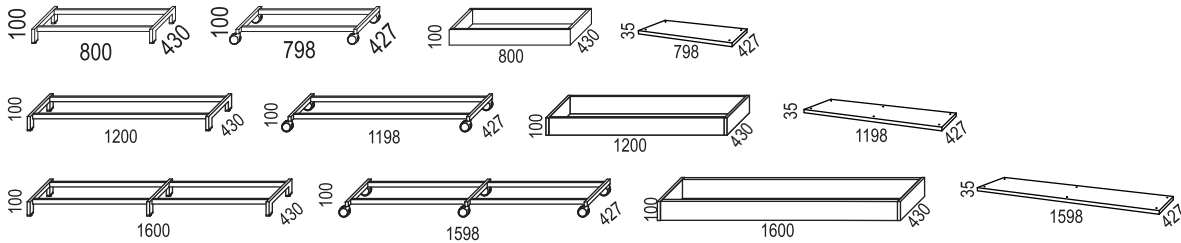

FÖRVARINGSMÖBLER > SIGLO

Skåp bredd 800 mm:

Socklar

SIGLO II

Sidoförvaring:

Tillbehör