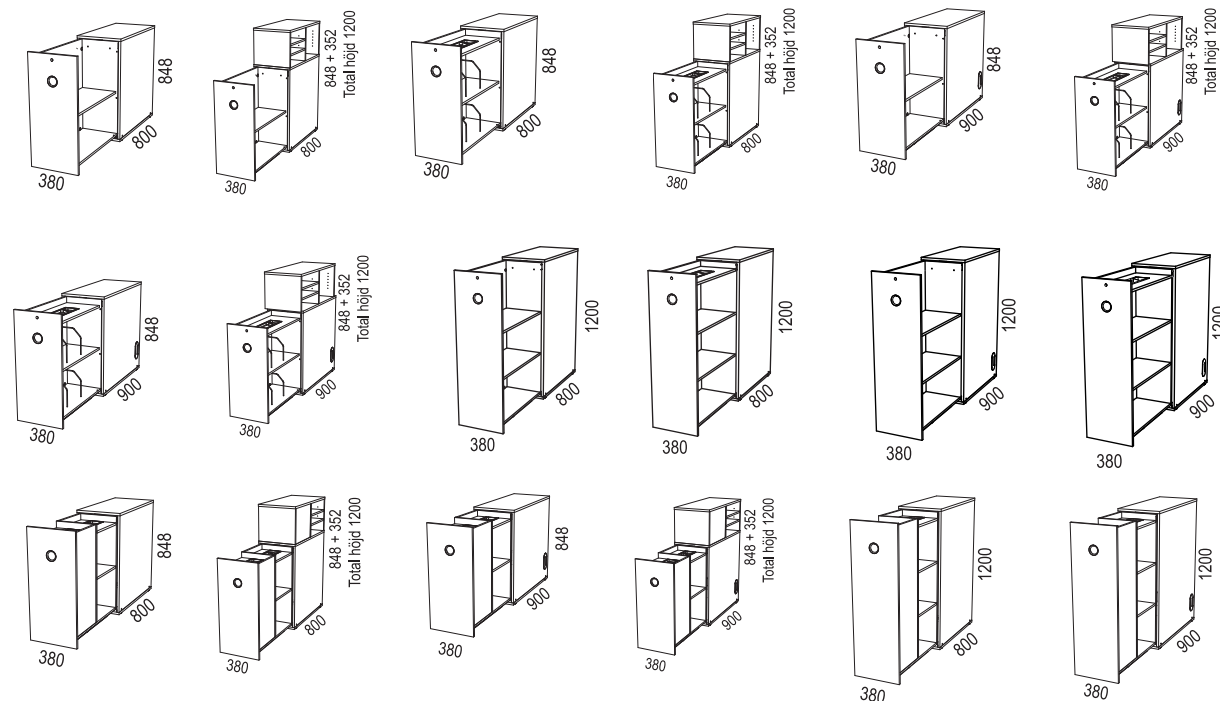

Sidoförvaring: