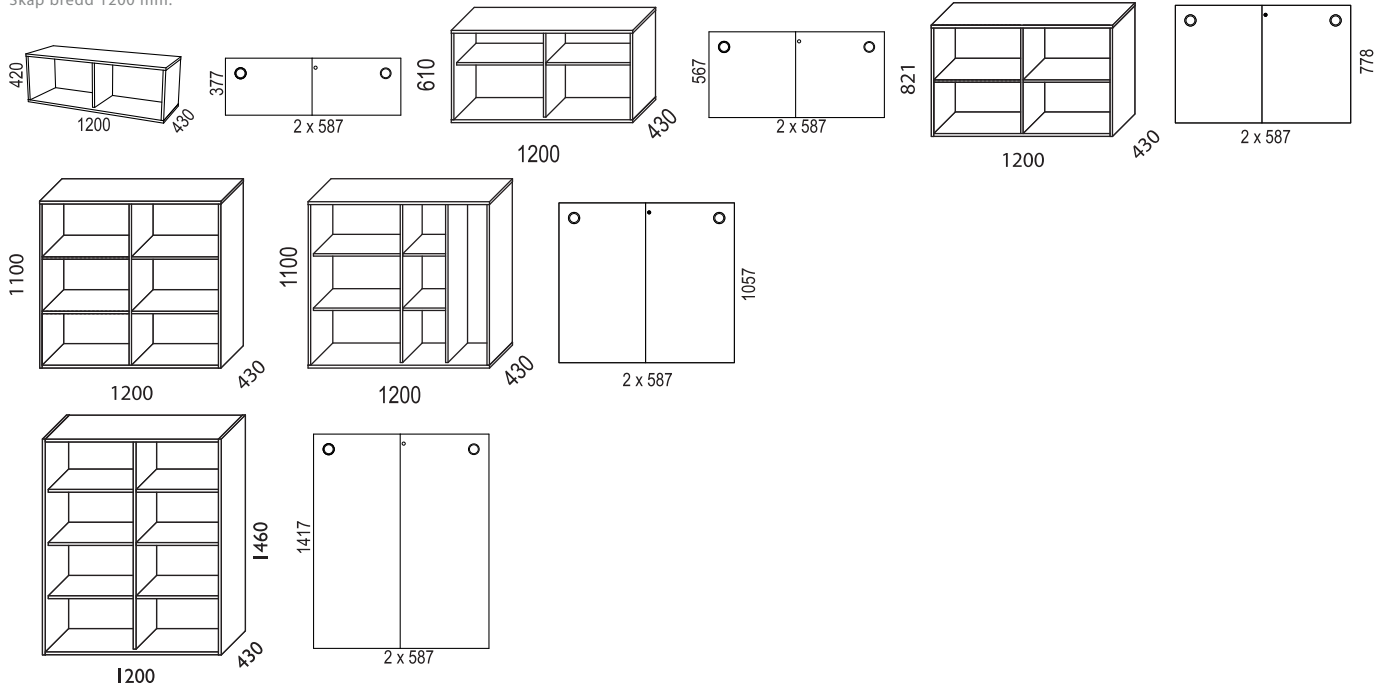

Handtag: Mässing, rostfritt eller plast (svart/vit/gul/orange/röd/blå/grön/grafitgrå)

Mått Siglo II:

B. 1200/1600 mm

H. 634/845/1124 mm inkl ställfot

D. 380 mm

FÖRVARINGSMÖBLER > SIGLO

MATERIAL OCH MÅTT SIGLO SIDOFÖRVARING:

Siglo Split är en version av ovan utdragsförvaring som är gjord för två sycken användare och placeras mellan två skrivbord. Siglo Split är ej låsbar.

Mått:

D. 800/900 mm

B. 380 mm

H. 848 / 1200 mm.

25 mm ställbarhet i botten.

FÖRVARINGSMÖBLER > SIGLO

SIGLO

Design Henrik Schulz

SIGLO I

Skåp bredd 1200 mm:

Skåp bredd 1600 mm:

FÖRVARINGSMÖBLER > SIGLO

Skåp bredd 800 mm: