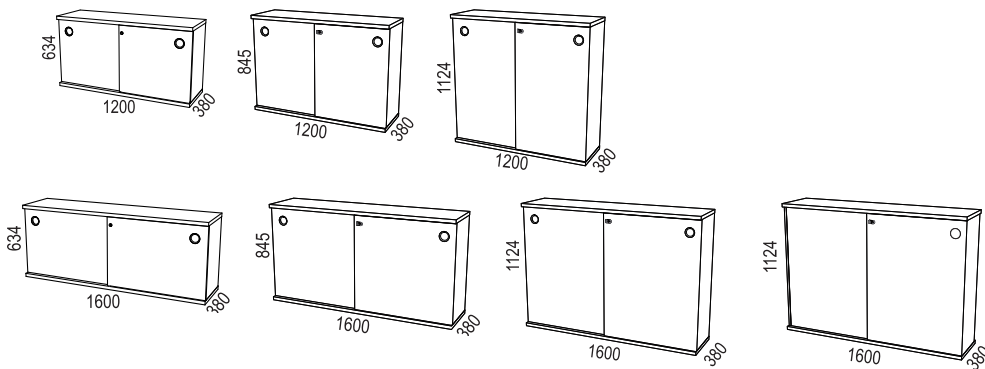

FÖRVARINGSMÖBLER > SIGLO

Skåp bredd 800 mm:

Socklar

SIGLO II

Sidoförvaring:

Tillbehör