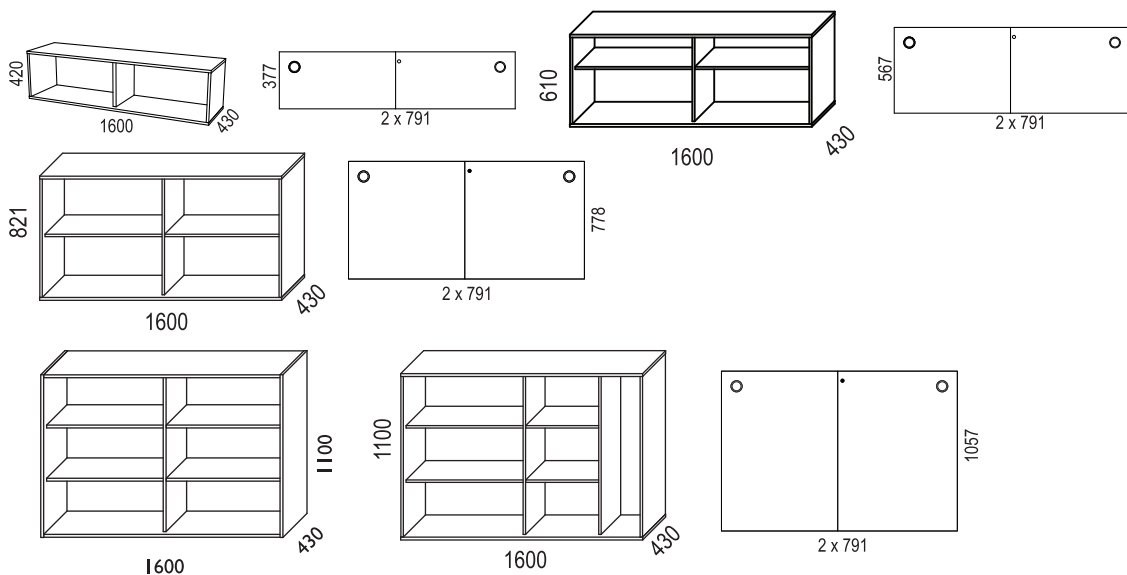

Handtag: Mässing, rostfritt eller plast (svart/vit/gul/orange/röd/blå/grön/grafitgrå)

Mått Siglo II:

B. 1200/1600 mm

H. 634/845/1124 mm inkl ställfot

D. 380 mm

FÖRVARINGSMÖBLER > SIGLO

MATERIAL OCH MÅTT SIGLO SIDOFÖRVARING:

Siglo Split är en version av ovan utdragsförvaring som är gjord för två sycken användare och placeras mellan två skrivbord. Siglo Split är ej låsbar.

Mått:

D. 800/900 mm

B. 380 mm

H. 848 / 1200 mm.

25 mm ställbarhet i botten.

FÖRVARINGSMÖBLER > SIGLO

SIGLO

Design Henrik Schulz

SIGLO I

Skåp bredd 1200 mm:

Skåp bredd 1600 mm:

FÖRVARINGSMÖBLER > SIGLO

Skåp bredd 800 mm: