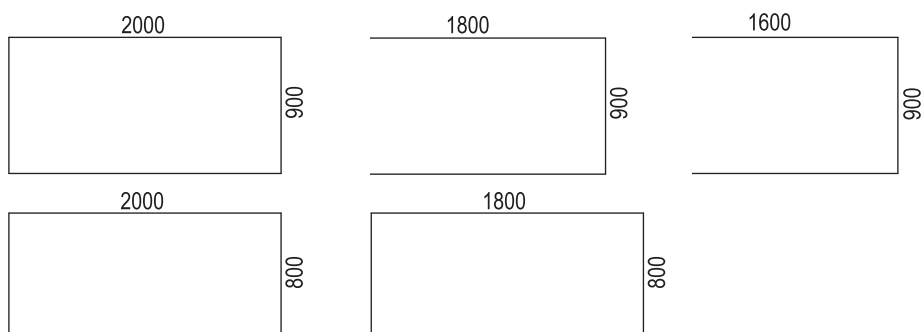

Storlekar: Höjd: 600 mm, Bredd: 1200/1400/1600/1800 mm.

Tjocklek: ca 35 mm. Sidoskärm: Bredd: 800 mm.

# ARBETSBORD > VX/VX7

VX / vx7  
Design Horreds

VX bord finns tillgängliga i många storlekar, alla mellan 1200x2400 mm.

Nedan visar vi våra standard bordsstorlekar. Hittar du inte den storlek du söker;kontakta kundsupport för hjälp att söka i vår bordsbank.

Bord inom måtten 2000x900

Bord inom måtten 1600x800

Sidobord inom måtten 1200x600

Skjutbar skiva

Elben/ T-ben

Bordsskärmar.