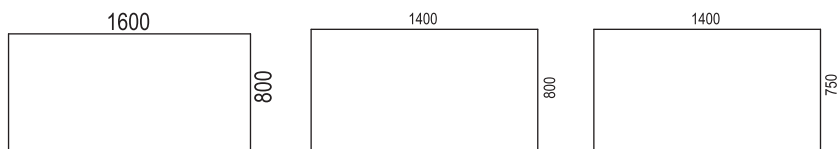

Storlekar: Höjd: 600 mm, Bredd: 1200/1400/1600/1800 mm.

Tjocklek: ca 35 mm. Sidoskärm: Bredd: 800 mm.

# ARBETSBORD > VX/VX7

VX / vx7  
Design Horreds

VX bord finns tillgängliga i många storlekar, alla mellan 1200x2400 mm.

Nedan visar vi våra standard bordsstorlekar. Hittar du inte den storlek du söker;kontakta kundsupport för hjälp att söka i vår bordsbank.

Bord inom måtten 2000x900

Bord inom måtten 1600x800

Sidobord inom måtten 1200x600

Skjutbar skiva

Elben/ T-ben

Bordsskärmar.