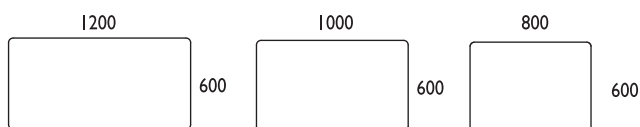

Storlekar: Höjd: 600 mm, Bredd: 1200/1400/1600/1800 mm.

Tjocklek: ca 35 mm. Sidoskärm: Bredd: 800 mm.

# ARBETSBORD > VX/VX7

VX / vx7  
Design Horreds

VX bord finns tillgängliga i många storlekar, alla mellan 1200x2400 mm.

Nedan visar vi våra standard bordsstorlekar. Hittar du inte den storlek du söker;kontakta kundsupport för hjälp att söka i vår bordsbank.

Bord inom måtten 2000x900

Bord inom måtten 1600x800

Sidobord inom måtten 1200x600

Skjutbar skiva

Elben/ T-ben

Bordsskärmar.