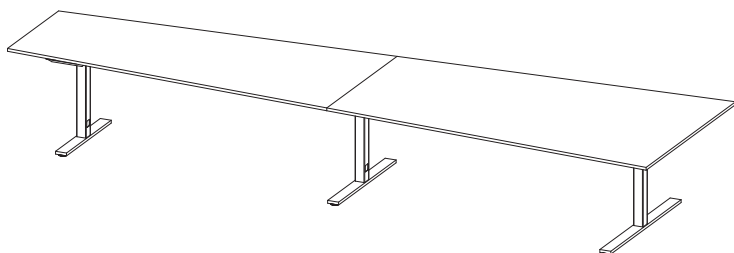

Båtformade bordsstorlekar (mm):

4800x1200/800
4000x1200/800
3600x1200/800
3000x1200/800

KONFERENSBORD > VX

2-delade Konferensbord inom måtten 4800x1400 mm.

Rektangulära bordsstorlekar (mm):

4800x1400
4000x1400
3000x1400

Båtformade bordsstorlekar (mm):

4000x1400/1000
3200x1400/800

3-delade Konferensbord inom måtten 7200x1200 mm.

Rektangulära bordsstorlekar (mm):

6600x1200
5800x1200
5400x1200

Båtformade bordsstorlekar (mm):