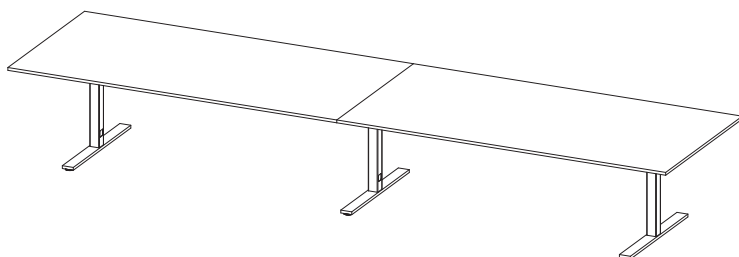

Konferensbord inom måtten 2400x1200 mm.

Rektangulära bordsstorlek (mm):

2400x1200
2400x1000
2200x1200
2200x1000
2000x1200
2000x1000

Båtformade bordsstorlek(mm):

2400x1200/800
2200x1200/800
2000x1200/800

Konferensbord inom måtten 2400x1400 mm.

Rektangulära bordsstorlek (mm):

2400x1400
2200x1400

V-formad bordsstorlek (mm):

2400x1400/1000
2400x1400/800

2-delade Konferensbord inom måtten 4800x1200 mm.

Rektangulära bordsstorlekar (mm):

4800x1200
4200x1200
4000x1200
3600x1200
3000x1200
3000x1000

Båtformade bordsstorlekar (mm):

4800x1200/800
4000x1200/800
3600x1200/800
3000x1200/800

KONFERENSBORD > VX

2-delade Konferensbord inom måtten 4800x1400 mm.

Rektangulära bordsstorlekar (mm):

4800x1400
4000x1400
3000x1400