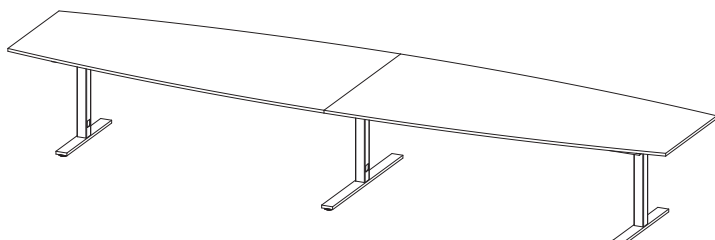

Konferensbord inom måtten 2400x1200 mm.

Rektangulära bordsstorlek (mm):

2400x1200
2400x1000
2200x1200
2200x1000
2000x1200
2000x1000

Båtformade bordsstorlek(mm):

2400x1200/800
2200x1200/800
2000x1200/800

Konferensbord inom måtten 2400x1400 mm.

Rektangulära bordsstorlek (mm):

2400x1400
2200x1400

V-formad bordsstorlek (mm):

2400x1400/1000
2400x1400/800

2-delade Konferensbord inom måtten 4800x1200 mm.

Rektangulära bordsstorlekar (mm):

4800x1200
4200x1200
4000x1200
3600x1200
3000x1200
3000x1000

Båtformade bordsstorlekar (mm):

4800x1200/800
4000x1200/800
3600x1200/800
3000x1200/800

KONFERENSBORD > VX

2-delade Konferensbord inom måtten 4800x1400 mm.

Rektangulära bordsstorlekar (mm):

4800x1400
4000x1400
3000x1400