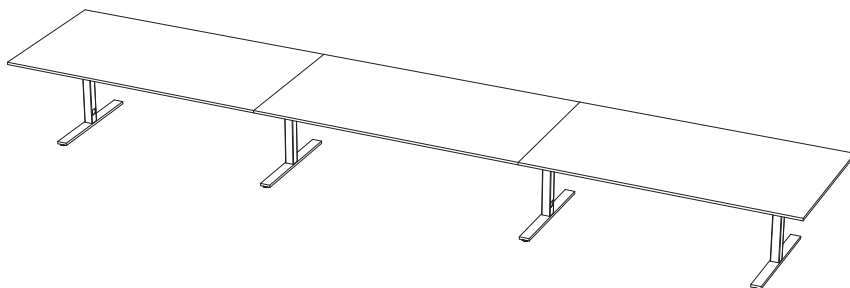

Konferensbord inom måtten 2400x1200 mm.

Rektangulära bordsstorlek (mm):

2400x1200
2400x1000
2200x1200
2200x1000
2000x1200
2000x1000

Båtformade bordsstorlek(mm):

2400x1200/800
2200x1200/800
2000x1200/800

Konferensbord inom måtten 2400x1400 mm.

Rektangulära bordsstorlek (mm):

2400x1400
2200x1400

V-formad bordsstorlek (mm):

2400x1400/1000
2400x1400/800

2-delade Konferensbord inom måtten 4800x1200 mm.

Rektangulära bordsstorlekar (mm):

4800x1200
4200x1200
4000x1200
3600x1200
3000x1200
3000x1000

Båtformade bordsstorlekar (mm):

4800x1200/800
4000x1200/800
3600x1200/800
3000x1200/800

KONFERENSBORD > VX

2-delade Konferensbord inom måtten 4800x1400 mm.

Rektangulära bordsstorlekar (mm):

4800x1400
4000x1400
3000x1400

Båtformade bordsstorlekar (mm):

4000x1400/1000
3200x1400/800

3-delade Konferensbord inom måtten 7200x1200 mm.

Rektangulära bordsstorlekar (mm):

6600x1200
5800x1200
5400x1200

Båtformade bordsstorlekar (mm):