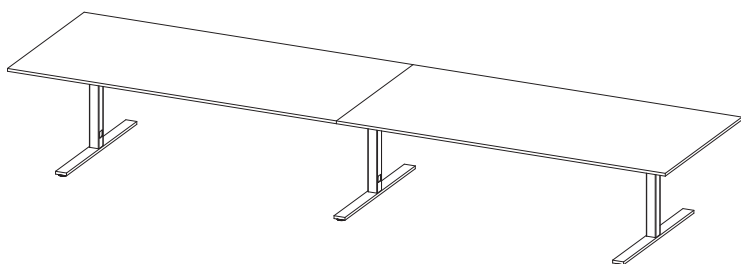

Systemet är flexibelt vad gäller bordsstorlekar och bordsformer. VX hanterar bord från 70 cm djup/diameter till 140 cm djup/diameter.

VX konferensunderrede kan fås i vitt, svart, silver eller krom. Höjd 72, 90 och 106 cm.

Konferensbord inom måtten 2400x1200 mm.

Rektangulära bordsstorlek (mm):

2400x1200
2400x1000
2200x1200
2200x1000
2000x1200
2000x1000

Båtformade bordsstorlek(mm):

2400x1200/800
2200x1200/800
2000x1200/800

Konferensbord inom måtten 2400x1400 mm.

Rektangulära bordsstorlek (mm):

2400x1400
2200x1400

V-formad bordsstorlek (mm):

2400x1400/1000
2400x1400/800

2-delade Konferensbord inom måtten 4800x1200 mm.

Rektangulära bordsstorlekar (mm):

4800x1200
4200x1200
4000x1200
3600x1200
3000x1200
3000x1000

Båtformade bordsstorlekar (mm):

4800x1200/800
4000x1200/800
3600x1200/800
3000x1200/800

KONFERENSBORD > VX

2-delade Konferensbord inom måtten 4800x1400 mm.

Rektangulära bordsstorlekar (mm):

4800x1400
4000x1400
3000x1400