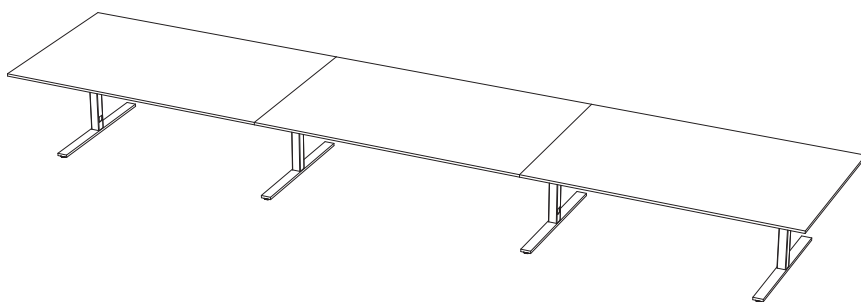

Systemet är flexibelt vad gäller bordsstorlekar och bordsformer. VX hanterar bord från 70 cm djup/diameter till 140 cm djup/diameter.

VX konferensunderrede kan fås i vitt, svart, silver eller krom. Höjd 72, 90 och 106 cm.

Båtformade bordsstorlekar (mm):

4800x1200/800
4000x1200/800
3600x1200/800
3000x1200/800

KONFERENSBORD > VX

2-delade Konferensbord inom måtten 4800x1400 mm.

Rektangulära bordsstorlekar (mm):

4800x1400
4000x1400
3000x1400

Båtformade bordsstorlekar (mm):

4000x1400/1000
3200x1400/800

3-delade Konferensbord inom måtten 7200x1200 mm.

Rektangulära bordsstorlekar (mm):

6600x1200
5800x1200
5400x1200

Båtformade bordsstorlekar (mm):

6600x1200/800
5800x1200/800

3-delade Konferensbord inom måtten 7200x1200 mm.

Rektangulära bordsstorlekar (mm):

6600x1400
6000x1400
5400x1400

Kvadratiska bord.

Kvadratiska bordsstorlekar (mm):

500x500	1000x1000
600x600	1100x1100
700x700	1200x1200
800x800	1300x1300
900x900	1400x1400