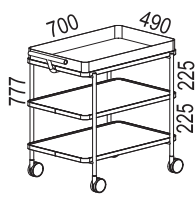

SERVERINGSVAGN > EXO TROLLEY

HORREDS®
1936

www.horreds.se

Mått