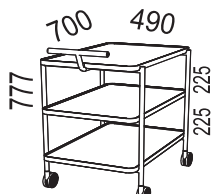

SERVERINGSVAGN > EXO TROLLEY

HORREDS®
1936

www.horreds.se

Mått