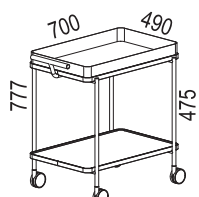

SERVERINGSVAGN > EXO TROLLEY

HORREDS®
1936

www.horreds.se

Mått