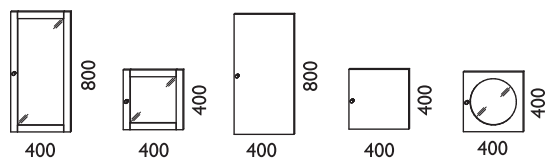

FÖRVARINGSMÖBLER > ANNE

Krönskivor

Dörrar

Dörrar Push-to-open

Lådor

Lådor Push-to-open

Tillbehör

Tidskriftshylla vit plåt