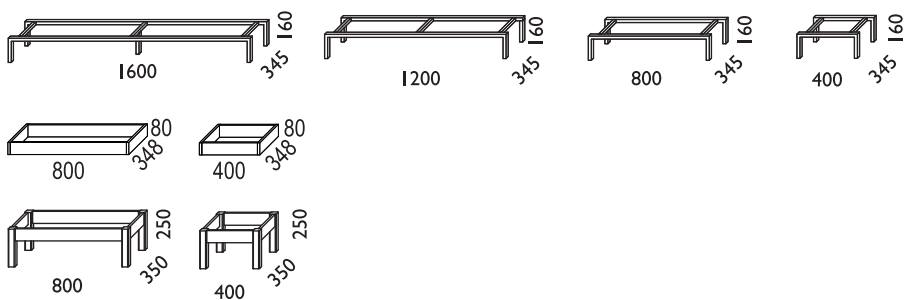

Grunda stommar (för vägghängning)

Socklar