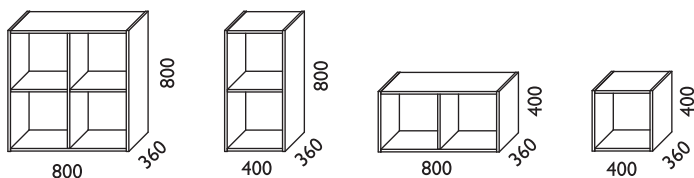

Djupa stommar