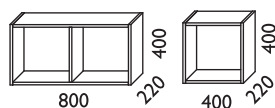

Grunda stommar (för vägghängning)