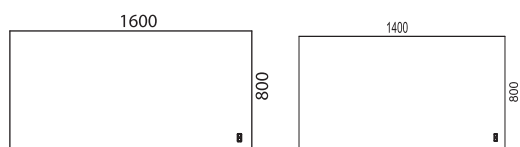

## NOMONO T

Design Fredrik Mattson

Bordsskivor tillverkas i 19 mm MDF. Raka hörn. Kabelluckan utförs i samma material som bordsskivan, kanterna är synlig putsad MDF. Kabellucka beställs separat. Nedfräst höjdreklage till höger i bordsskivan. Endast rektangulära bordsformer. Elben, välj mellan vit, svart och krom. Alltid svart sarg. Massiv fot som tillval.

Bord inom måtten 2000x900

Bord inom måtten 1600x800

Elben med massiv fot.

Bordsskärmar.

Tillbehör.