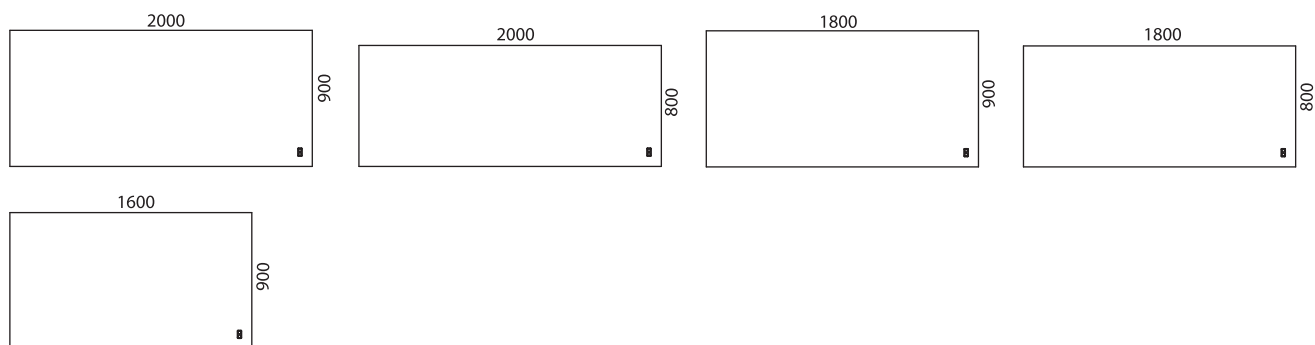

Material i bordsskivorna är: Laminat, Desktop, Ek, Ask, Svartbetsad Ek, Svartbetsad Ask, Vitpigmenterad Ek samt Vitpigmenterad Ask.

Benet finns i vitt, svart och krom.

Slaglängd: 65cm mellan 61 - 126 cm.

Bord inom måtten 2000x900

Bord inom måtten 1600x800

Elben med massiv fot.

Bordsskärmar.

Tillbehör.