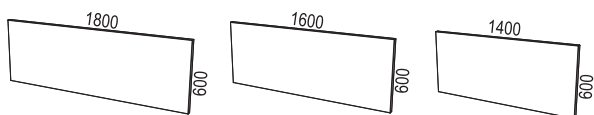

Bord inom måtten 2000x900

Bord inom måtten 1600x800

Elben med massiv fot.

Bordsskärmar.

Tillbehör.