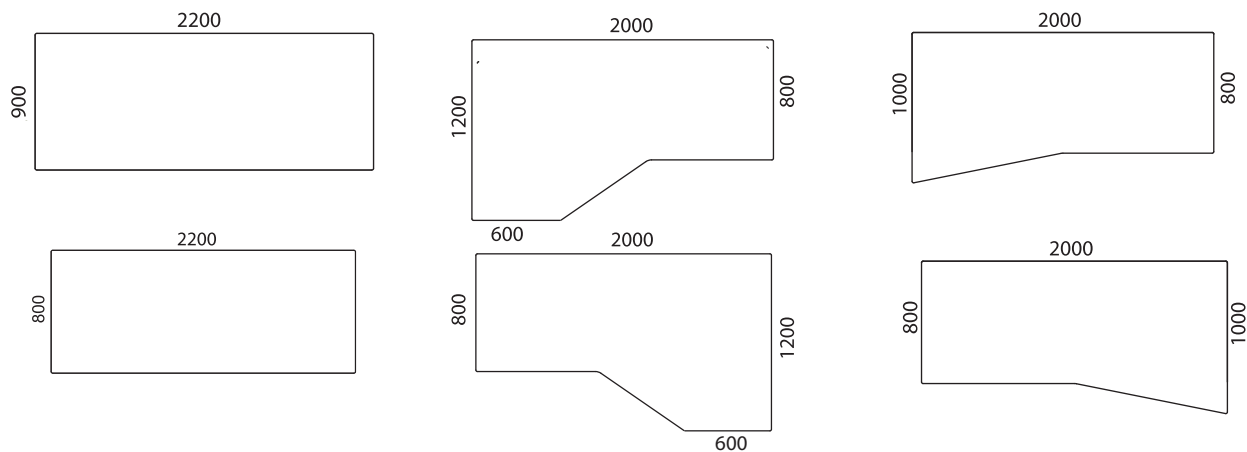

# LINK

DESIGN morgana rudberg & lars pettersson

Hittar du inte bordsstorleken du söker här; kontakta kundsupport för att få hjälp att söka i vår bordsbank.  
There might be optional desk sizes available in our table bank, please contact Customer Service to check availability.

Desks within size 2200x1200

Desks within size 2000x900

# ARBETSBORD / WORKD DESKS > LINK

Desks within size 1600x800

Desks within size 1200x600

Option: Link nedfräst handkontroll / Link touchpad