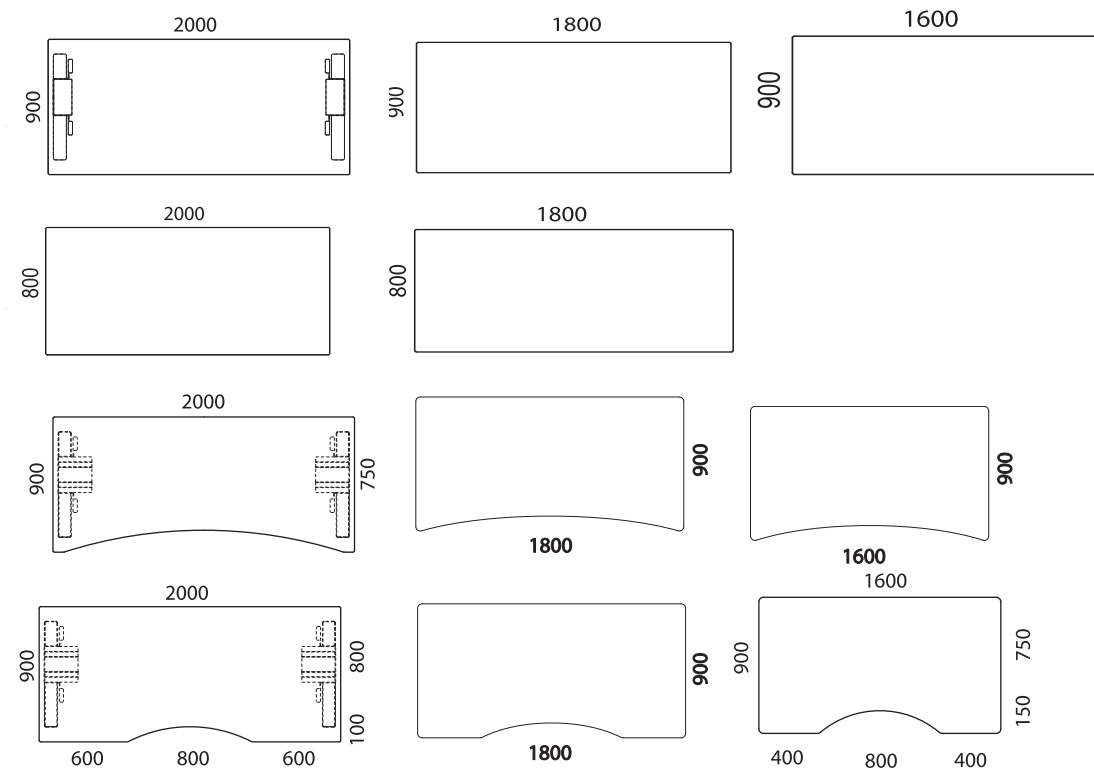

# LINK

DESIGN morgana rudberg & lars pettersson

Hittar du inte bordsstorleken du söker här; kontakta kundsupport för att få hjälp att söka i vår bordsbank.  
There might be optional desk sizes available in our table bank, please contact Customer Service to check availability.

Desks within size 2200x1200

Desks within size 2000x900

# ARBETSBORD / WORKD DESKS > LINK

Desks within size 1600x800

Desks within size 1200x600

Option: Link nedfräst handkontroll / Link touchpad