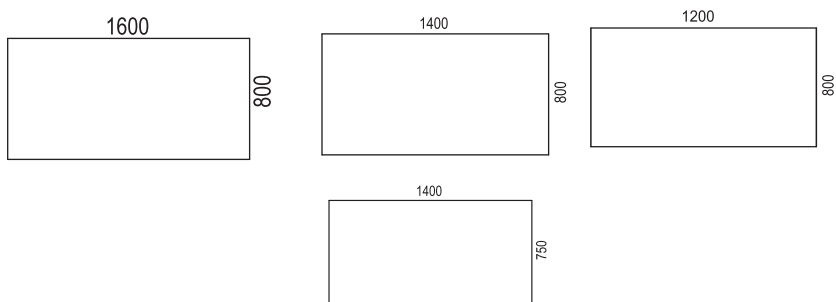

# VX

DESIGN horreds

Hittar du inte bordsstorleken du söker här, kontakta kundsupport för att få hjälp att söka i vår bordsbank.  
There might be optional dek sizes available in our table bank, please contact Customer Service to check availability.

Desks within size 2200x900

Desks within size 2000x900

Desks within size 1600x800

Desks within size 1200x600