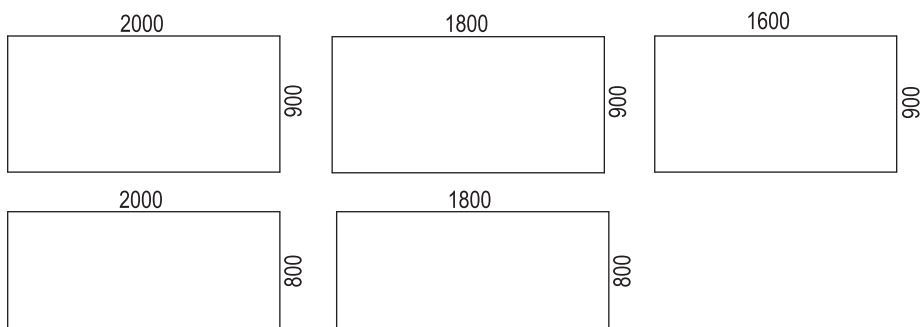

# VX

DESIGN horreds

Hittar du inte bordsstorleken du söker här, kontakta kundsupport för att få hjälp att söka i vår bordsbank.  
There might be optional dek sizes available in our table bank, please contact Customer Service to check availability.

Desks within size 2200x900

Desks within size 2000x900

Desks within size 1600x800

Desks within size 1200x600