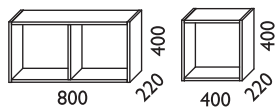

ANNE

DESIGN anne krook

Djupa stommar / Deep basic units

Socklar / Bases

Grunda stommar (för vägghängning endast) / Shallow units (for wall hanging only)

TV-bänkar och socklar / TV cabinets and bases

Krönskivor / Top shelves