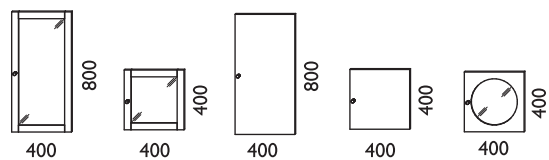

FÖRVARING / STORAGE > ANNE

Dörrar / Doors

Dörrar / Doors Push-to-open