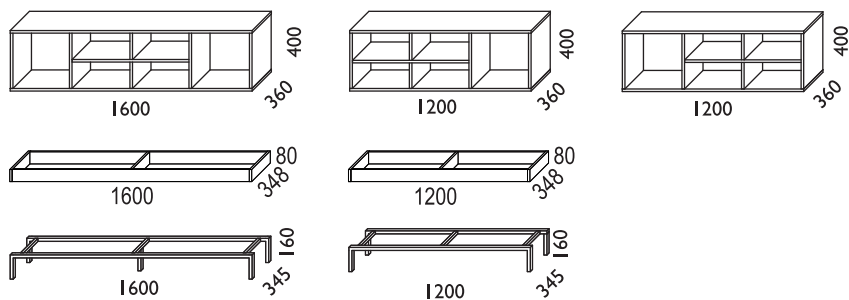

ANNE

DESIGN anne krook

Djupa stommar / Deep basic units

Socklar / Bases

Grunda stommar (för vägghängning endast) / Shallow units (for wall hanging only)

TV-bänkar och socklar / TV cabinets and bases

Krönskivor / Top shelves