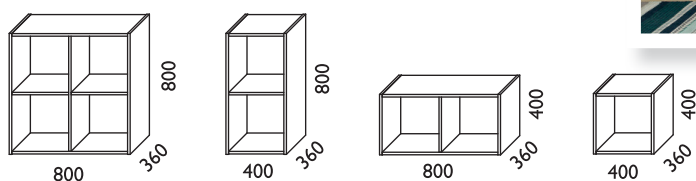

ANNE

DESIGN anne krook

Djupa stommar / Deep basic units

Socklar / Bases

Grunda stommar (för vägghängning endast) / Shallow units (for wall hanging only)

TV-bänkar och socklar / TV cabinets and bases

Krönskivor / Top shelves