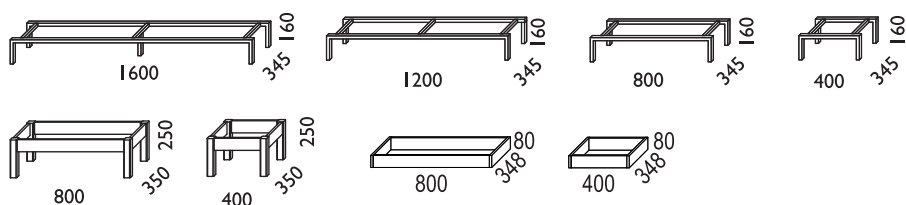

ANNE

DESIGN anne krook

Djupa stommar / Deep basic units

Socklar / Bases

Grunda stommar (för vägghängning endast) / Shallow units (for wall hanging only)

TV-bänkar och socklar / TV cabinets and bases

Krönskivor / Top shelves