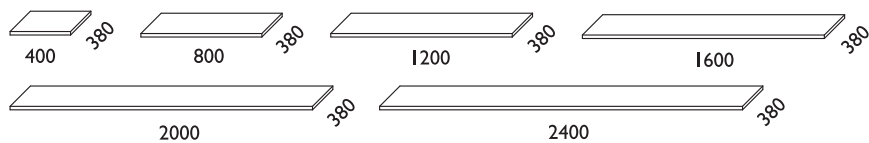

ANNE

DESIGN anne krook

Djupa stommar / Deep basic units

Socklar / Bases

Grunda stommar (för vägghängning endast) / Shallow units (for wall hanging only)

TV-bänkar och socklar / TV cabinets and bases

Krönskivor / Top shelves