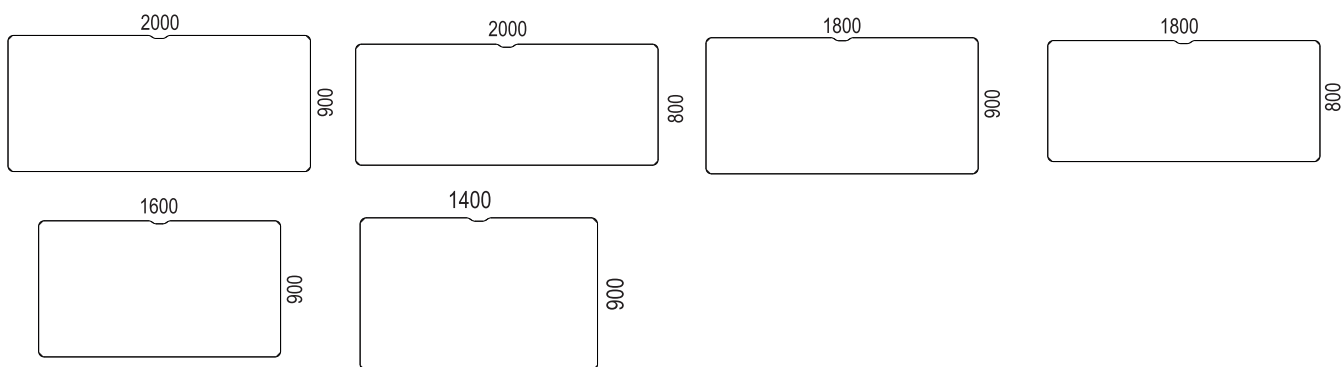

SIGLO

DESIGN henrik schulz

Hittar du inte bordsstorleken du söker här;
kontakta kundsupport för att få hjälp att söka i
vår bordsbank.

There might be optional desk sizes available in our table bank,
please contact customer Service to check availability.

Desks within size 2000x900 mm

Work desks withing size 1600x800 mm

Sliding desks

Desk sizes sliding desk:
1800x800 mm
1600x800 mm
1400x800 mm

www.horreds.se