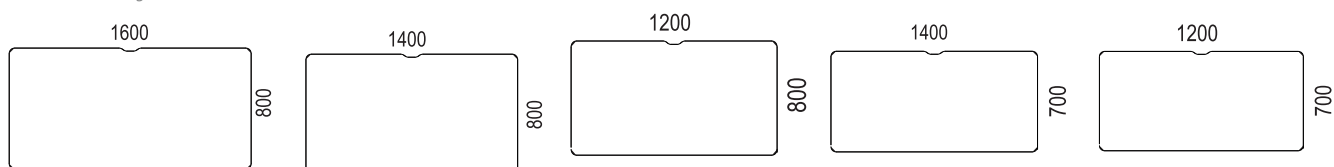

SIGLO

DESIGN henrik schulz

Hittar du inte bordsstorleken du söker här;
kontakta kundsupport för att få hjälp att söka i
vår bordsbank.

There might be optional desk sizes available in our table bank,
please contact customer Service to check availability.

Desks within size 2000x900 mm

Work desks withing size 1600x800 mm

Sliding desks

Desk sizes sliding desk:
1800x800 mm
1600x800 mm
1400x800 mm

www.horreds.se