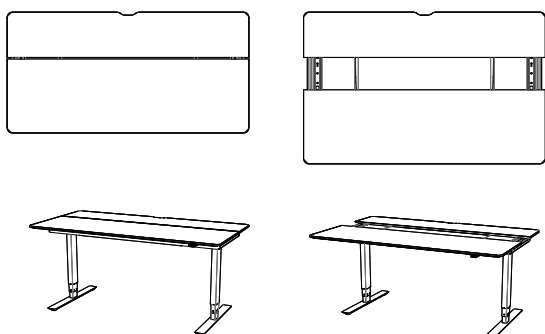

SIGLO

DESIGN henrik schulz

Hittar du inte bordsstorleken du söker här;
kontakta kundsupport för att få hjälp att söka i
vår bordsbank.

There might be optional desk sizes available in our table bank,
please contact customer Service to check availability.

Desks within size 2000x900 mm

Work desks withing size 1600x800 mm

Sliding desks

Desk sizes sliding desk:
1800x800 mm
1600x800 mm
1400x800 mm

www.horreds.se