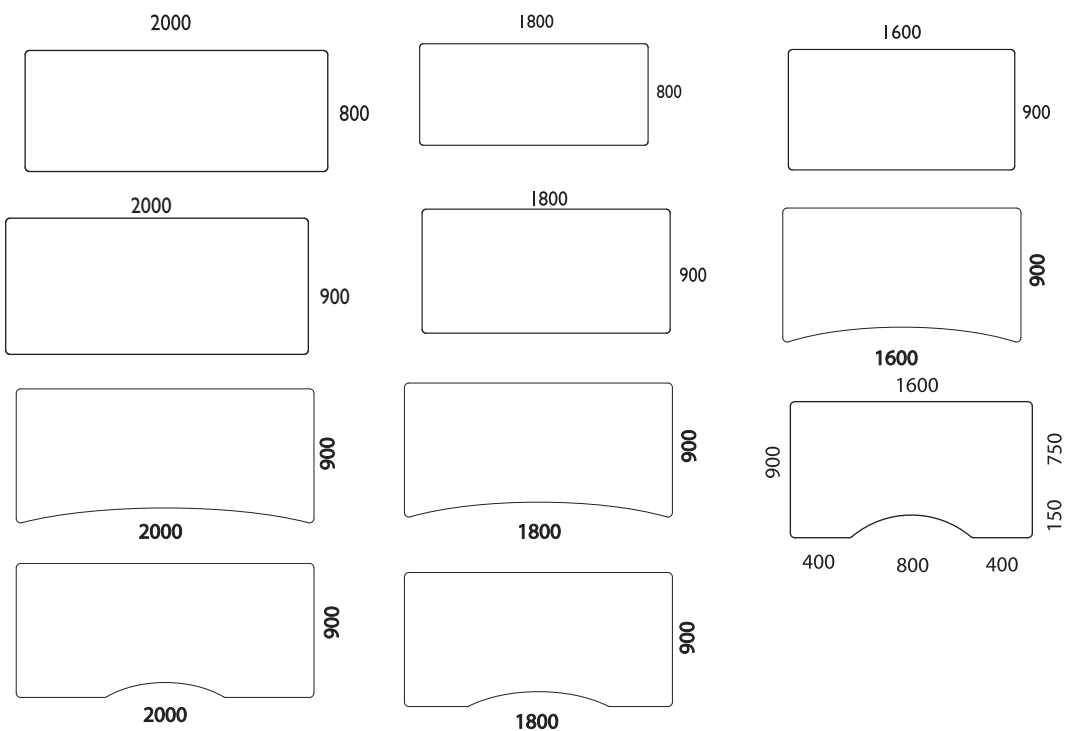

ARBETSBORD /WORK DESKS > FRI

FRI

Design Bror Boije

Hittar du inte bordsstorleken du söker här; kontakta kundsupport för att få hjälp att söka i vår bordsbank.

There might be optional desk sizes available in our table bank, please contact Customer Service to check availability.

Work desks within size 2200x1200

Work desks within size 2000x900

ARBETSBORD /WORK DESKS> FRI

Work desks within size 1600x800

Side desks within size 1200x600

T-legs

VX10
slaglängd/range 50 cm

VX10/VX8
slaglängd/range 65 cm

VX10
fast höjd/fixed height 72 cm