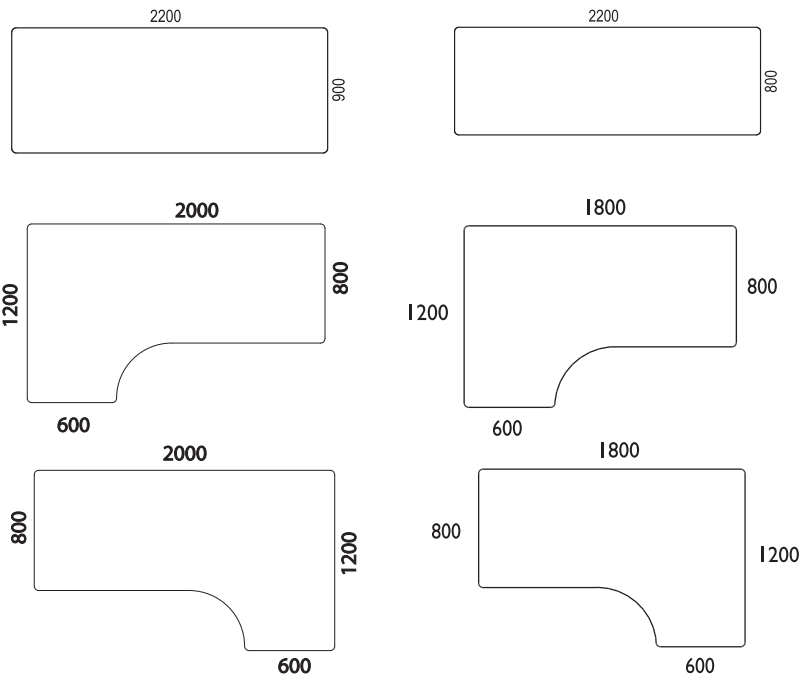

ARBETSBORD /WORK DESKS > FRI

FRI

Design Bror Boije

Hittar du inte bordsstorleken du söker här; kontakta kundsupport för att få hjälp att söka i vår bordsbank.

There might be optional desk sizes available in our table bank, please contact Customer Service to check availability.

Work desks within size 2200x1200

Work desks within size 2000x900

ARBETSBORD /WORK DESKS> FRI

Work desks within size 1600x800

Side desks within size 1200x600

T-legs

VX10
slaglängd/range 50 cm

VX10/VX8
slaglängd/range 65 cm

VX10
fast höjd/fixed height 72 cm