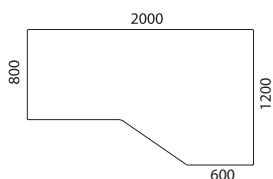

ARBETSBORD / WORK DESKS >

LINK

DESIGN morgän rudberg & lars pettersson

Hittar du inte bordsstorleken du söker här; kontakta kundsupport för att få hjälp att söka i vår bordsbank.

There might be optional desk sizes available in our table bank, please contact Customer Service to check availability.

Desks within size 2200x1200

Desks within size 2000x900

ARBETSBORD / WORKD DESKS > LINK

Desks within size 1600x800

Desks within size 1200x600

T-legs

Option: Link nedfräst handkontroll / Link touchpad