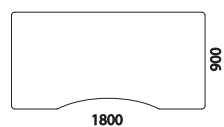

ARBETSBORD / WORK DESKS >

LINK

DESIGN morgän rudberg & lars pettersson

Hittar du inte bordsstorleken du söker här; kontakta kundsupport för att få hjälp att söka i vår bordsbank.

There might be optional desk sizes available in our table bank, please contact Customer Service to check availability.

Desks within size 2200x1200

Desks within size 2000x900

ARBETSBORD / WORKD DESKS > LINK

Desks within size 1600x800

Desks within size 1200x600

T-legs

Option: Link nedfräst handkontroll / Link touchpad