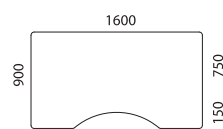

ARBETSBORD / WORK DESKS >

LINK

DESIGN morgän rudberg & lars pettersson

Hittar du inte bordsstorleken du söker här; kontakta kundsupport för att få hjälp att söka i vår bordsbank.

There might be optional desk sizes available in our table bank, please contact Customer Service to check availability.

Desks within size 2200x1200

Desks within size 2000x900

ARBETSBORD / WORKD DESKS > LINK

Desks within size 1600x800

Desks within size 1200x600

T-legs

Option: Link nedfräst handkontroll / Link touchpad