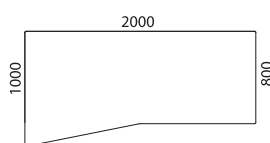

ARBETSBORD / WORK DESKS >

LINK

DESIGN morgän rudberg & lars pettersson

Hittar du inte bordsstorleken du söker här; kontakta kundsupport för att få hjälp att söka i vår bordsbank.

There might be optional desk sizes available in our table bank, please contact Customer Service to check availability.

Desks within size 2200x1200

Desks within size 2000x900

ARBETSBORD / WORKD DESKS > LINK

Desks within size 1600x800

Desks within size 1200x600

T-legs

Option: Link nedfräst handkontroll / Link touchpad