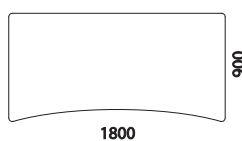

ARBETSBORD / WORK DESKS >

LINK

DESIGN morgän rudberg & lars pettersson

Hittar du inte bordsstorleken du söker här; kontakta kundsupport för att få hjälp att söka i vår bordsbank.

There might be optional desk sizes available in our table bank, please contact Customer Service to check availability.

Desks within size 2200x1200

Desks within size 2000x900

ARBETSBORD / WORKD DESKS > LINK

Desks within size 1600x800

Desks within size 1200x600

T-legs

Option: Link nedfräst handkontroll / Link touchpad