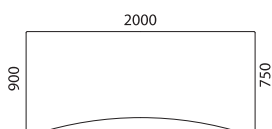

ARBETSBORD / WORK DESKS >

LINK

DESIGN morgän rudberg & lars pettersson

Hittar du inte bordsstorleken du söker här; kontakta kundsupport för att få hjälp att söka i vår bordsbank.

There might be optional desk sizes available in our table bank, please contact Customer Service to check availability.

Desks within size 2200x1200

Desks within size 2000x900

ARBETSBORD / WORKD DESKS > LINK

Desks within size 1600x800

Desks within size 1200x600

T-legs

Option: Link nedfräst handkontroll / Link touchpad