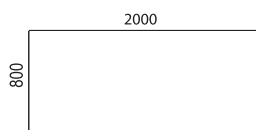

ARBETSBORD / WORK DESKS >

LINK

DESIGN morgän rudberg & lars pettersson

Hittar du inte bordsstorleken du söker här; kontakta kundsupport för att få hjälp att söka i vår bordsbank.

There might be optional desk sizes available in our table bank, please contact Customer Service to check availability.

Desks within size 2200x1200

Desks within size 2000x900

ARBETSBORD / WORKD DESKS > LINK

Desks within size 1600x800

Desks within size 1200x600

T-legs

Option: Link nedfräst handkontroll / Link touchpad