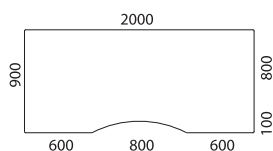

ARBETSBORD / WORK DESKS >

LINK

DESIGN morgän rudberg & lars pettersson

Hittar du inte bordsstorleken du söker här; kontakta kundsupport för att få hjälp att söka i vår bordsbank.

There might be optional desk sizes available in our table bank, please contact Customer Service to check availability.

Desks within size 2200x1200

Desks within size 2000x900

ARBETSBORD / WORKD DESKS > LINK

Desks within size 1600x800

Desks within size 1200x600

T-legs

Option: Link nedfräst handkontroll / Link touchpad