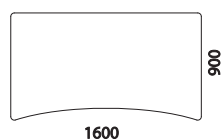

ARBETSBORD / WORK DESKS >

LINK

DESIGN morgän rudberg & lars pettersson

Hittar du inte bordsstorleken du söker här; kontakta kundsupport för att få hjälp att söka i vår bordsbank.

There might be optional desk sizes available in our table bank, please contact Customer Service to check availability.

Desks within size 2200x1200

Desks within size 2000x900

ARBETSBORD / WORKD DESKS > LINK

Desks within size 1600x800

Desks within size 1200x600

T-legs

Option: Link nedfräst handkontroll / Link touchpad