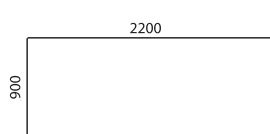

ARBETSBORD / WORK DESKS >

LINK

DESIGN morgän rudberg & lars pettersson

Hittar du inte bordsstorleken du söker här; kontakta kundsupport för att få hjälp att söka i vår bordsbank.

There might be optional desk sizes available in our table bank, please contact Customer Service to check availability.

Desks within size 2200x1200

Desks within size 2000x900

ARBETSBORD / WORKD DESKS > LINK

Desks within size 1600x800

Desks within size 1200x600

T-legs

Option: Link nedfräst handkontroll / Link touchpad