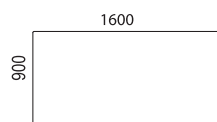

ARBETSBORD / WORK DESKS >

LINK

DESIGN morgän rudberg & lars pettersson

Hittar du inte bordsstorleken du söker här; kontakta kundsupport för att få hjälp att söka i vår bordsbank.

There might be optional desk sizes available in our table bank, please contact Customer Service to check availability.

Desks within size 2200x1200

Desks within size 2000x900

ARBETSBORD / WORKD DESKS > LINK

Desks within size 1600x800

Desks within size 1200x600

T-legs

Option: Link nedfräst handkontroll / Link touchpad