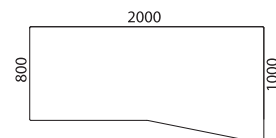

ARBETSBORD / WORK DESKS >

LINK

DESIGN morgän rudberg & lars pettersson

Hittar du inte bordsstorleken du söker här; kontakta kundsupport för att få hjälp att söka i vår bordsbank.

There might be optional desk sizes available in our table bank, please contact Customer Service to check availability.

Desks within size 2200x1200

Desks within size 2000x900

ARBETSBORD / WORKD DESKS > LINK

Desks within size 1600x800

Desks within size 1200x600

T-legs

Option: Link nedfräst handkontroll / Link touchpad