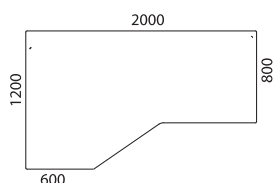

ARBETSBORD / WORK DESKS >

LINK

DESIGN morgän rudberg & lars pettersson

Hittar du inte bordsstorleken du söker här; kontakta kundsupport för att få hjälp att söka i vår bordsbank.

There might be optional desk sizes available in our table bank, please contact Customer Service to check availability.

Desks within size 2200x1200

Desks within size 2000x900

ARBETSBORD / WORKD DESKS > LINK

Desks within size 1600x800

Desks within size 1200x600

T-legs

Option: Link nedfräst handkontroll / Link touchpad