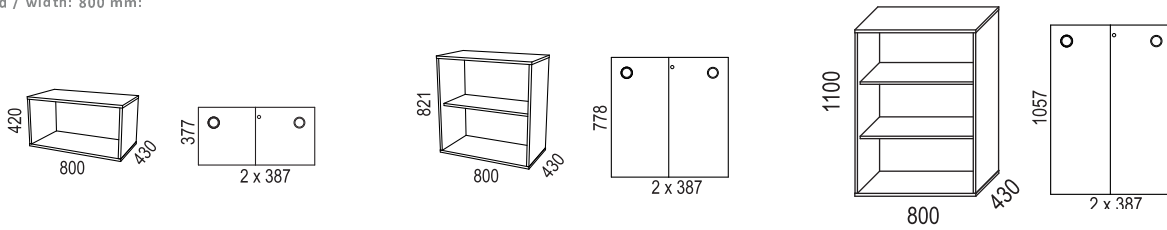

## SIGLO I:

Bredd / width 1200 mm:

Bredd / width 1600 mm:

SBredd / width: 800 mm:

Socklar / bases:

## SIGLO II:

Bredd / width 1200 mm: