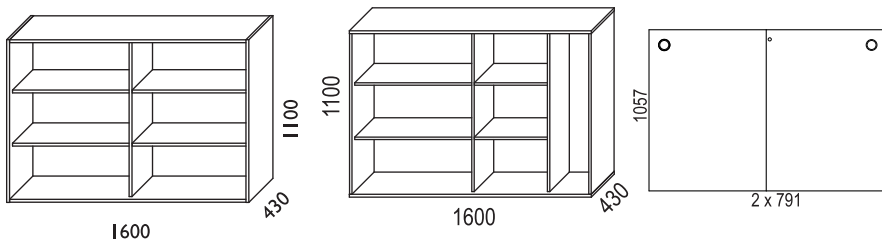

## SIGLO I:

Bredd / width 1200 mm:

Bredd / width 1600 mm:

SBredd / width: 800 mm:

Socklar / bases:

## SIGLO II:

Bredd / width 1200 mm: