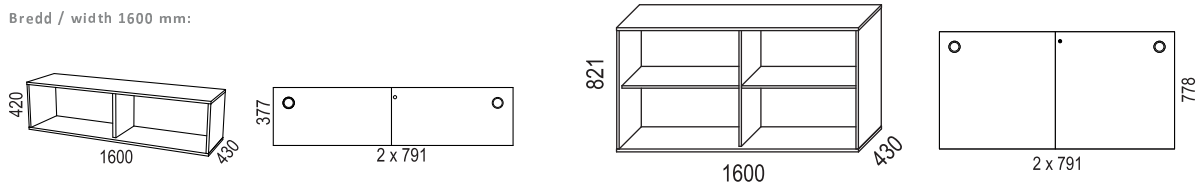

## SIGLO I:

Bredd / width 1200 mm:

Bredd / width 1600 mm:

SBredd / width: 800 mm:

Socklar / bases:

## SIGLO II:

Bredd / width 1200 mm: