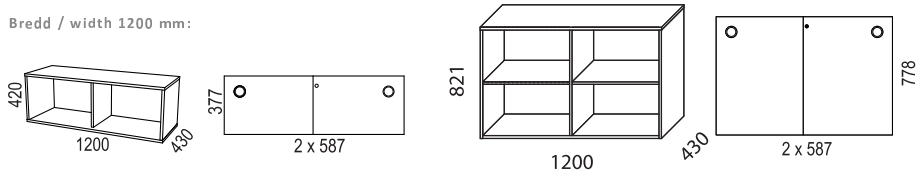

## SIGLO I:

Bredd / width 1200 mm:

Bredd / width 1600 mm:

SBredd / width: 800 mm:

Socklar / bases:

## SIGLO II:

Bredd / width 1200 mm: