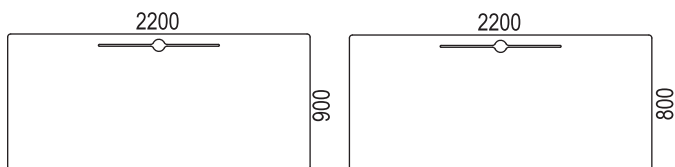

HENRY

DESIGN thomas sandell

Hittar du inte bordsstorleken du söker här; kontakta kundsupport för att få hjälp att söka i vår bordsbank.

There might be optional desk sizes available in our table bank, please contact Customer Service to check

Work desks within size 2200x900

Work desks within size 2000x900

Work desks within size 1600x800

Work desks within size 1200x600

ARBETSBORD / WORK DESKS > HENRY

Desk screen

T-legs

VX10
slaglängd/range 50 cm

VX10/VX8
slaglängd/range 65 cm

VX10
fast höjd/fixed height 72 cm,

Desk shelf