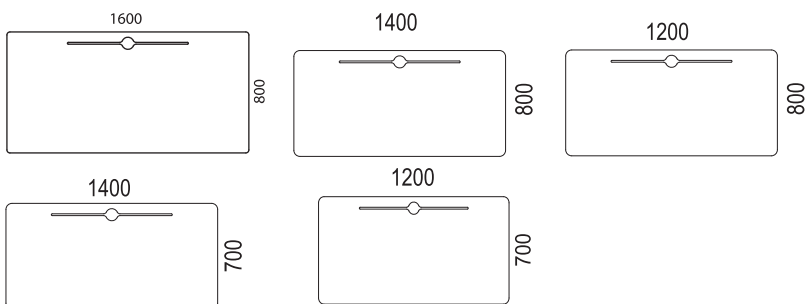

HENRY

DESIGN thomas sandell

Hittar du inte bordsstorleken du söker här; kontakta kundsupport för att få hjälp att söka i vår bordsbank.

There might be optional desk sizes available in our table bank, please contact Customer Service to check

Work desks within size 2200x900

Work desks within size 2000x900

Work desks within size 1600x800

Work desks within size 1200x600

ARBETSBORD / WORK DESKS > HENRY

Desk screen

T-legs

VX10
slaglängd/range 50 cm

VX10/VX8
slaglängd/range 65 cm

VX10
fast höjd/fixed height 72 cm,

Desk shelf