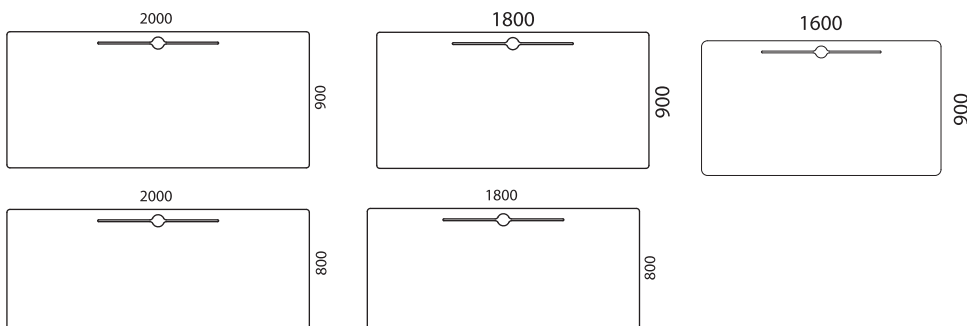

HENRY

DESIGN thomas sandell

Hittar du inte bordsstorleken du söker här; kontakta kundsupport för att få hjälp att söka i vår bordsbank.

There might be optional desk sizes available in our table bank, please contact Customer Service to check

Work desks within size 2200x900

Work desks within size 2000x900

Work desks within size 1600x800

Work desks within size 1200x600

ARBETSBORD / WORK DESKS > HENRY

Desk screen

T-legs

VX10
slaglängd/range 50 cm

VX10/VX8
slaglängd/range 65 cm

VX10
fast höjd/fixed height 72 cm,

Desk shelf