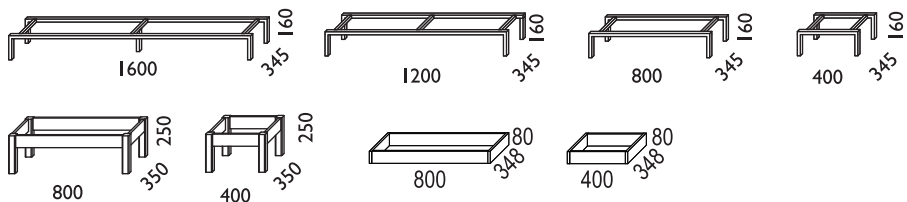

FÖRVARING / STORAGE > ANNE

ANNE

DESIGN anne krook

Djupa stommar / Deep basic units

Socklar / Bases

Grunda stommar (för vägghängning endast) / Shallow units (for wall hanging only)

TV-bänkar och socklar / TV cabinets and bases