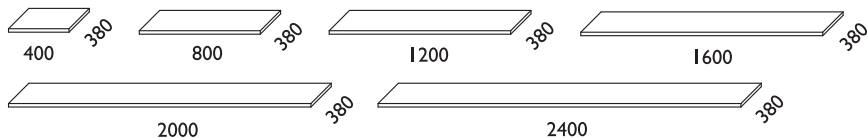

Dörrar / Doors