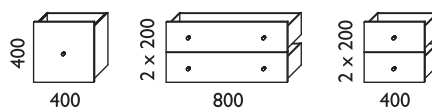

Lådor / Drawers