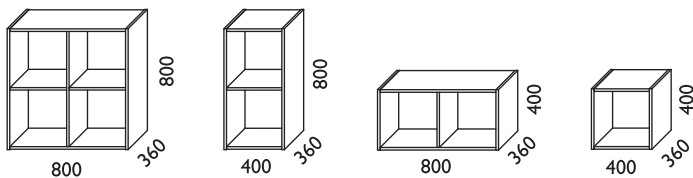

FÖRVARING / STORAGE > ANNE

ANNE

DESIGN anne krook

Djupa stommar / Deep basic units

Socklar / Bases

Grunda stommar (för vägghängning endast) / Shallow units (for wall hanging only)

TV-bänkar och socklar / TV cabinets and bases