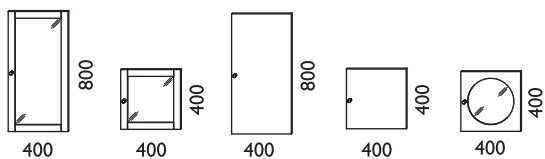

FÖRVARING / STORAGE > ANNE

ANNE

DESIGN anne krook

Djupa stommar / Deep basic units

Socklar / Bases

Grunda stommar (för vägghängning endast) / Shallow units (for wall hanging only)

TV-bänkar och socklar / TV cabinets and bases

Krönskivor / Top shelves

Dörrar / Doors

Lådor / Drawers

Tillbehör / Accessories

HORREDS®
1936

www.horreds.se