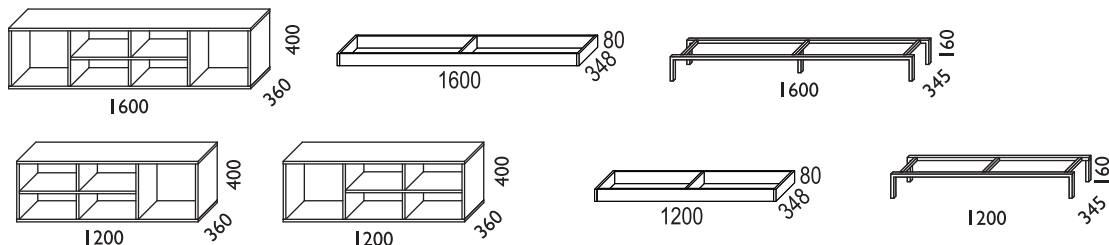

FÖRVARING / STORAGE > ANNE

ANNE

DESIGN anne krook

Djupa stommar / Deep basic units

Socklar / Bases

Grunda stommar (för vägghängning endast) / Shallow units (for wall hanging only)

TV-bänkar och socklar / TV cabinets and bases