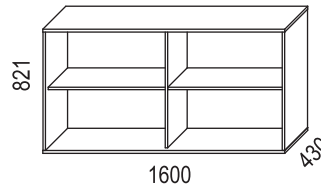

FÖRVARING / STORAGE > BIBLIO

DESIGN Anderssen & Voll

Bredd / width 1200 mm:

Bredd / width 1600 mm:

SBredd / width: 800 mm:

Påbyggnadshyllor / Extension units:

FÖRVARING / STORAGE > BIBLIO

Socklar / bases: