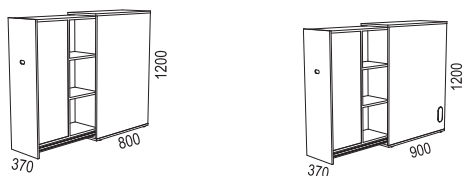

FÖRVARING / STORAGE > BIBLIO

DESIGN Anderssen & Voll

Bredd / width 1200 mm:

Bredd / width 1600 mm:

SBredd / width: 800 mm:

Påbyggnadshyllor / Extension units:

FÖRVARING / STORAGE > BIBLIO

Socklar / bases:

Sidoförvaring / side storage:

Sidoförvaring / sidestorage Split:

Tillbehör / accessories: