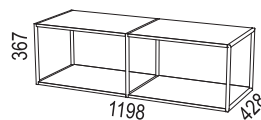

FÖRVARING / STORAGE > BIBLIO

DESIGN Anderssen & Voll

Bredd / width 1200 mm:

Bredd / width 1600 mm:

SBredd / width: 800 mm:

Påbyggnadshyllor / Extension units:

FÖRVARING / STORAGE > BIBLIO

Socklar / bases:

Sidoförvaring / side storage:

Sidoförvaring / sidestorage Split:

Tillbehör / accessories: