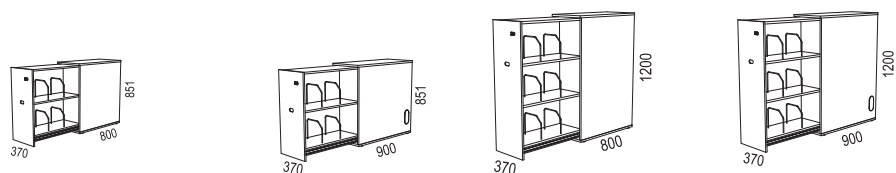

FÖRVARING / STORAGE > BIBLIO

DESIGN Anderssen & Voll

Bredd / width 1200 mm:

Bredd / width 1600 mm:

SBredd / width: 800 mm:

Påbyggnadshyllor / Extension units:

FÖRVARING / STORAGE > BIBLIO

Socklar / bases:

Sidoförvaring / side storage:

Sidoförvaring / sidestorage Split:

Tillbehör / accessories: