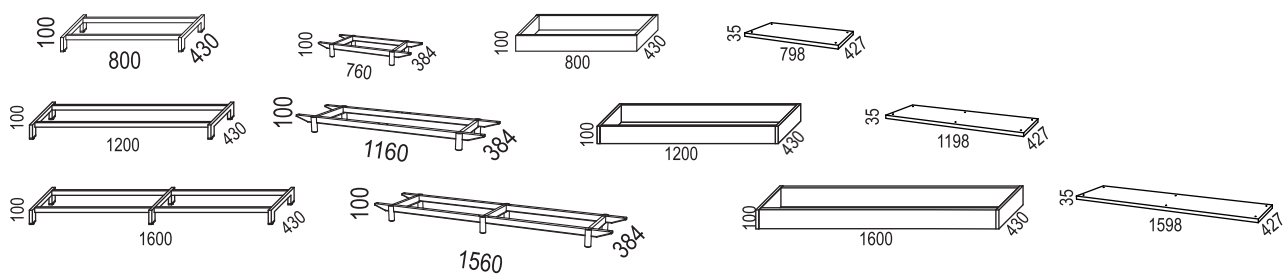

FÖRVARING / STORAGE > BIBLIO

DESIGN Anderssen & Voll

Bredd / width 1200 mm:

Bredd / width 1600 mm:

SBredd / width: 800 mm:

Påbyggnadshyllor / Extension units:

FÖRVARING / STORAGE > BIBLIO

Socklar / bases: