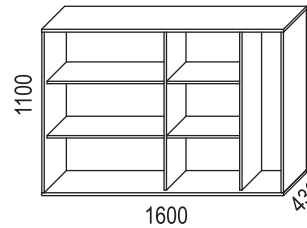

FÖRVARING / STORAGE > BIBLIO

DESIGN Anderssen & Voll

Bredd / width 1200 mm:

Bredd / width 1600 mm:

SBredd / width: 800 mm:

Påbyggnadshyllor / Extension units:

FÖRVARING / STORAGE > BIBLIO

Socklar / bases: