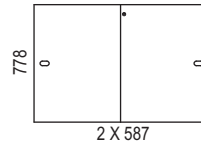

FÖRVARING / STORAGE > BIBLIO

DESIGN Anderssen & Voll

Bredd / width 1200 mm:

Bredd / width 1600 mm:

SBredd / width: 800 mm:

Påbyggnadshyllor / Extension units:

FÖRVARING / STORAGE > BIBLIO

Socklar / bases: