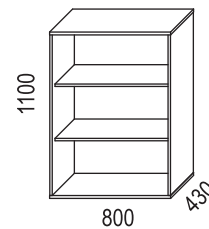

FÖRVARING / STORAGE > BIBLIO

DESIGN Anderssen & Voll

Bredd / width 1200 mm:

Bredd / width 1600 mm:

SBredd / width: 800 mm:

Påbyggnadshyllor / Extension units:

FÖRVARING / STORAGE > BIBLIO

Socklar / bases:

Sidoförvaring / side storage:

Sidoförvaring / sidestorage Split:

Tillbehör / accessories: