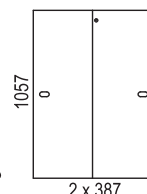

FÖRVARING / STORAGE > BIBLIO

DESIGN Anderssen & Voll

Bredd / width 1200 mm:

Bredd / width 1600 mm:

SBredd / width: 800 mm:

Påbyggnadshyllor / Extension units:

FÖRVARING / STORAGE > BIBLIO

Socklar / bases: