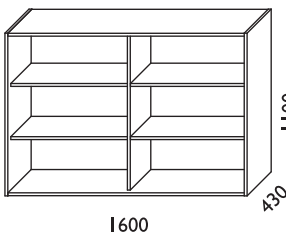

FÖRVARING / STORAGE > BIBLIO

DESIGN Anderssen & Voll

Bredd / width 1200 mm:

Bredd / width 1600 mm:

SBredd / width: 800 mm:

Påbyggnadshyllor / Extension units:

FÖRVARING / STORAGE > BIBLIO

Socklar / bases: