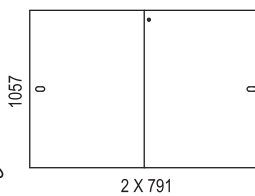

FÖRVARING / STORAGE > BIBLIO

DESIGN Anderssen & Voll

Bredd / width 1200 mm:

Bredd / width 1600 mm:

SBredd / width: 800 mm:

Påbyggnadshyllor / Extension units:

FÖRVARING / STORAGE > BIBLIO

Socklar / bases: