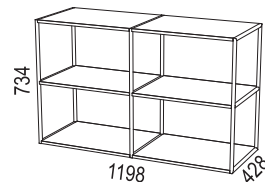

FÖRVARING / STORAGE > BIBLIO

DESIGN Anderssen & Voll

Bredd / width 1200 mm:

Bredd / width 1600 mm:

SBredd / width: 800 mm:

Påbyggnadshyllor / Extension units:

FÖRVARING / STORAGE > BIBLIO

Socklar / bases:

Sidoförvaring / side storage:

Sidoförvaring / sidestorage Split:

Tillbehör / accessories: