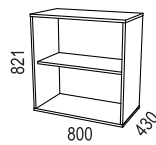

FÖRVARING / STORAGE > BIBLIO

DESIGN Anderssen & Voll

Bredd / width 1200 mm:

Bredd / width 1600 mm:

SBredd / width: 800 mm:

Påbyggnadshyllor / Extension units:

FÖRVARING / STORAGE > BIBLIO

Socklar / bases:

Sidoförvaring / side storage:

Sidoförvaring / sidestorage Split:

Tillbehör / accessories: