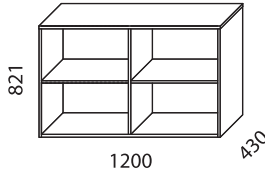

FÖRVARING / STORAGE > BIBLIO

DESIGN Anderssen & Voll

Bredd / width 1200 mm:

Bredd / width 1600 mm:

SBredd / width: 800 mm:

Påbyggnadshyllor / Extension units:

FÖRVARING / STORAGE > BIBLIO

Socklar / bases: