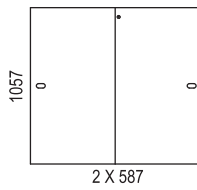

FÖRVARING / STORAGE > BIBLIO

DESIGN Anderssen & Voll

Bredd / width 1200 mm:

Bredd / width 1600 mm:

SBredd / width: 800 mm:

Påbyggnadshyllor / Extension units:

FÖRVARING / STORAGE > BIBLIO

Socklar / bases: