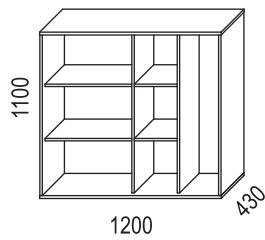

FÖRVARING / STORAGE > BIBLIO

DESIGN Anderssen & Voll

Bredd / width 1200 mm:

Bredd / width 1600 mm:

SBredd / width: 800 mm:

Påbyggnadshyllor / Extension units:

FÖRVARING / STORAGE > BIBLIO

Socklar / bases: