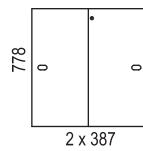

FÖRVARING / STORAGE > BIBLIO

DESIGN Anderssen & Voll

Bredd / width 1200 mm:

Bredd / width 1600 mm:

SBredd / width: 800 mm:

Påbyggnadshyllor / Extension units:

FÖRVARING / STORAGE > BIBLIO

Socklar / bases: