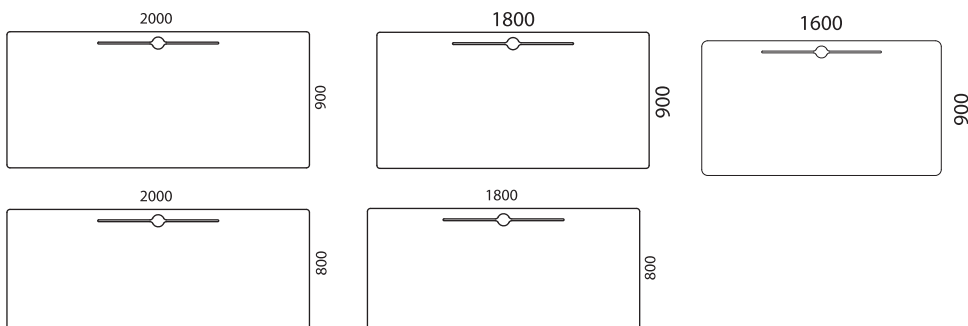

# HENRY

DESIGN thomas sandell

Hittar du inte bordsstorleken du söker här; kontakta kundsupport för att få hjälp att söka i vår bordsbank.

There might be optional desk sizes available in our table bank, please contact Customer Service to check

Wordk desks within size 2200x900

Wordk desks within size 2000x900

Wordk desks within size 1600x800

Wordk desks within size 1200x600

# ARBETSBORD / WORK DESKS > HENRY

T-legs

VX10  
slaglängd/range 50 cm

VX10/VX8  
slaglängd/range 65 cm

VX10  
fast höjd/fixed height 72 cm,