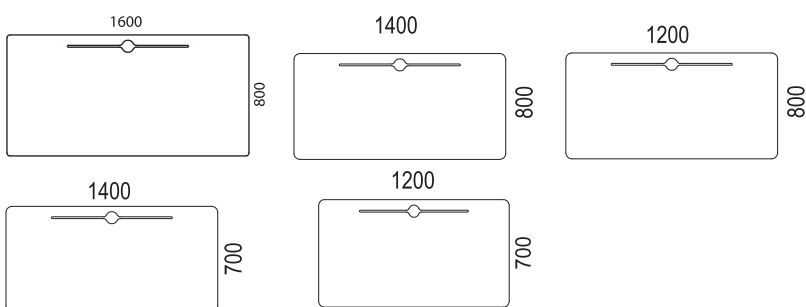

# HENRY

DESIGN thomas sandell

Hittar du inte bordsstorleken du söker här; kontakta kundsupport för att få hjälp att söka i vår bordsbank.

There might be optional desk sizes available in our table bank, please contact Customer Service to check

Wordk desks within size 2200x900

Wordk desks within size 2000x900

Wordk desks within size 1600x800

Wordk desks within size 1200x600

# ARBETSBORD / WORK DESKS > HENRY

T-legs

VX10  
slaglängd/range 50 cm

VX10/VX8  
slaglängd/range 65 cm

VX10  
fast höjd/fixed height 72 cm,