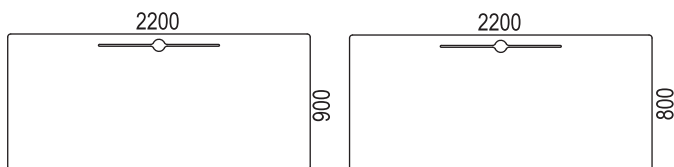

# HENRY

DESIGN thomas sandell

Hittar du inte bordsstorleken du söker här; kontakta kundsupport för att få hjälp att söka i vår bordsbank.

There might be optional desk sizes available in our table bank, please contact Customer Service to check

Wordk desks within size 2200x900

Wordk desks within size 2000x900

Wordk desks within size 1600x800

Wordk desks within size 1200x600

# ARBETSBORD / WORK DESKS > HENRY

T-legs

VX10  
slaglängd/range 50 cm

VX10/VX8  
slaglängd/range 65 cm

VX10  
fast höjd/fixed height 72 cm,