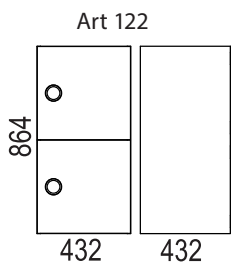

PERSONLIG FÖRVARING / PERSONALSTORAGE > SIGLO

DESIGN Henrik Schulz

Förvaringslåda 06018

Tangentbordshållare
08327

Hyllplan med garderob-
stång 08278

Skohylla 001

HORREDS
1936

www.horreds.se