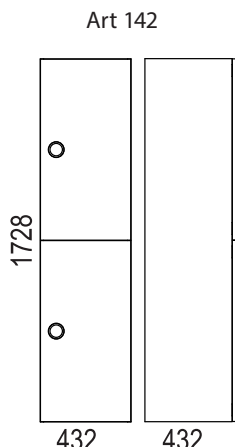

PERSONLIG FÖRVARING / PERSONALSTORAGE > SIGLO

DESIGN Henrik Schulz

Förvaringslåda 06018

Tangentbordshållare
08327

Hyllplan med garderob-
stång 08278

Skohylla 001

HORREDS
1936

www.horreds.se