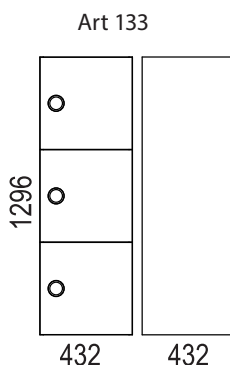

PERSONLIG FÖRVARING / PERSONALSTORAGE > SIGLO

DESIGN Henrik Schulz

Förvaringslåda 06018

Tangentbordshållare
08327

Hyllplan med garderob-
stång 08278

Skohylla 001

HORREDS
1936

www.horreds.se