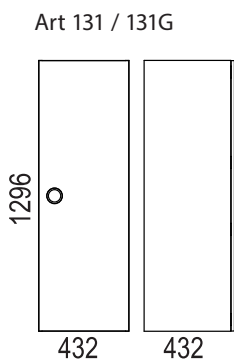

PERSONLIG FÖRVARING / PERSONALSTORAGE > SIGLO

DESIGN Henrik Schulz

Förvaringslåda 06018

Tangentbordshållare
08327

Hyllplan med garderob-
stång 08278

Skohylla 001

HORREDS
1936

www.horreds.se