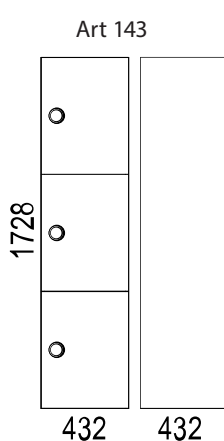

PERSONLIG FÖRVARING / PERSONALSTORAGE > SIGLO

DESIGN Henrik Schulz

Förvaringslåda 06018

Tangentbordshållare
08327

Hyllplan med garderob-
stång 08278

Skohylla 001

HORREDS
1936

www.horreds.se