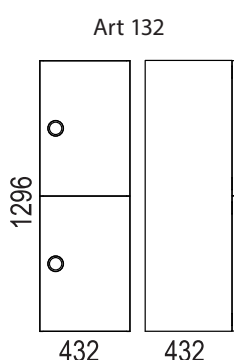

PERSONLIG FÖRVARING / PERSONALSTORAGE > SIGLO

DESIGN Henrik Schulz

Förvaringslåda 06018

Tangentbordshållare
08327

Hyllplan med garderob-
stång 08278

Skohylla 001

HORREDS
1936

www.horreds.se