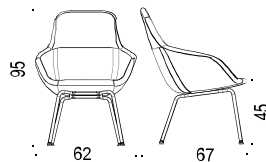

4-bent stålstativ, fast höjd / 4 metal legs, fixed height.