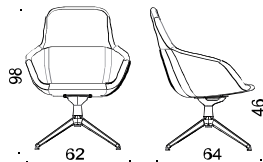

# STOL / CHAIR

# GLOVE

DESIGN Fredrik Mattson

Modeller / Models:

5-vingat aluminiumstativ med vipp, roterbart, justerbar höjd 43-53 cm / 5-wing aluminium base, with tilt, rotatable, adjustable height 43-53 cm

4-vingat aluminiumstativ med hjul och vipp, roterbart, fast höjd / 4-wing aluminium base with castors and tilt, rotatable, fixed height.

4-vingat aluminiumstativ glidfötter och vipp, roterbart, fast höjd / 4-wing aluminium base with glides and tilt, rotatable, fixed height.

5-vingat stålstativ med hjul och vipp, roterbart, fast höjd / 5-wing steel base with castors and tilt, rotatable, fixed height.