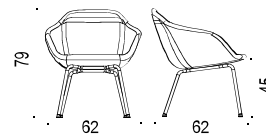

4-bent stålstativ, fast höjd / 4 metal legs, fixed height.