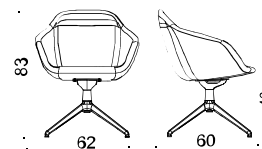

# GLOVE

DESIGN Fredrik Mattson

Modeller / Models:

5-vingat aluminiumstativ med vipp, roterbart, justerbar höjd 43-53 cm / 5-wing aluminium base, with tilt, rotatable, adjustable height 43-53 cm

4-vingat aluminiumstativ med hjul och vipp, roterbart, fast höjd / 4-wing aluminium base with castors and tilt, rotatable, fixed height.

4-vingat aluminiumstativ glidfötter och vipp, roterbart, fast höjd / 4-wing aluminium base with glides and tilt, rotatable, fixed height.

5-vingat stålstativ med hjul och vipp, roterbart, fast höjd / 5-wing steel base with castors and tilt, rotatable, fixed height.