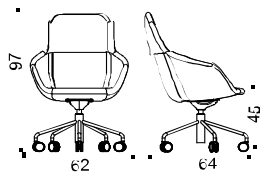

5-vingat stålstativ med hjul och vipp, roterbart, fast höjd / 5-wing steel base with castors and tilt, rotatable, fixed height.