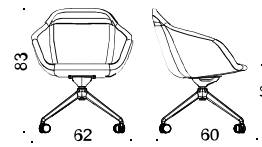

# GLOVE

DESIGN Fredrik Mattson

Modeller / Models:

5-vingat aluminiumstativ med vipp, roterbart, justerbar höjd 43-53 cm / 5-wing aluminium base, with tilt, rotatable, adjustable height 43-53 cm

4-vingat aluminiumstativ med hjul och vipp, roterbart, fast höjd / 4-wing aluminium base with castors and tilt, rotatable, fixed height.

4-vingat aluminiumstativ glidfötter och vipp, roterbart, fast höjd / 4-wing aluminium base with glides and tilt, rotatable, fixed height.

5-vingat stålstativ med hjul och vipp, roterbart, fast höjd / 5-wing steel base with castors and tilt, rotatable, fixed height.