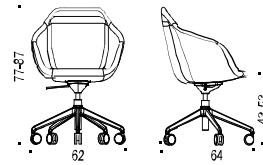

# STOL / CHAIR

# GLOVE

DESIGN Fredrik Mattson

Modeller / Models:

5-vingat aluminiumstativ med vipp, roterbart, justerbar höjd 43-53 cm / 5-wing aluminium base, with tilt, rotatable, adjustable height 43-53 cm

4-vingat aluminiumstativ med hjul och vipp, roterbart, fast höjd / 4-wing aluminium base with castors and tilt, rotatable, fixed height.