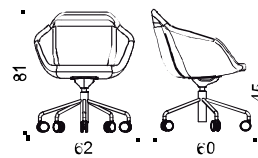

# GLOVE

DESIGN Fredrik Mattson

Modeller / Models:

5-vingat aluminiumstativ med vipp, roterbart, justerbar höjd 43-53 cm / 5-wing aluminium base, with tilt, rotatable, adjustable height 43-53 cm

4-vingat aluminiumstativ med hjul och vipp, roterbart, fast höjd / 4-wing aluminium base with castors and tilt, rotatable, fixed height.

4-vingat aluminiumstativ glidfötter och vipp, roterbart, fast höjd / 4-wing aluminium base with glides and tilt, rotatable, fixed height.

5-vingat stålstativ med hjul och vipp, roterbart, fast höjd / 5-wing steel base with castors and tilt, rotatable, fixed height.