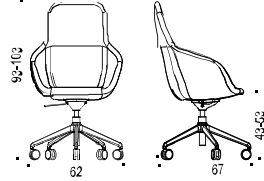

# STOL / CHAIR

# GLOVE

DESIGN Fredrik Mattson

Modeller / Models:

5-vingat aluminiumstativ med vipp, roterbart, justerbar höjd 43-53 cm / 5-wing aluminium base, with tilt, rotatable, adjustable height 43-53 cm

4-vingat aluminiumstativ med hjul och vipp, roterbart, fast höjd / 4-wing aluminium base with castors and tilt, rotatable, fixed height.

4-vingat aluminiumstativ glidfötter och vipp, roterbart, fast höjd / 4-wing aluminium base with glides and tilt, rotatable, fixed height.

5-vingat stålstativ med hjul och vipp, roterbart, fast höjd / 5-wing steel base with castors and tilt, rotatable, fixed height.