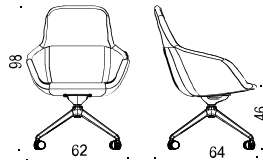

# STOL / CHAIR

# GLOVE

DESIGN Fredrik Mattson

Modeller / Models:

5-vingat aluminiumstativ med vipp, roterbart, justerbar höjd 43-53 cm / 5-wing aluminium base, with tilt, rotatable, adjustable height 43-53 cm

4-vingat aluminiumstativ med hjul och vipp, roterbart, fast höjd / 4-wing aluminium base with castors and tilt, rotatable, fixed height.

4-vingat aluminiumstativ glidfötter och vipp, roterbart, fast höjd / 4-wing aluminium base with glides and tilt, rotatable, fixed height.

5-vingat stålstativ med hjul och vipp, roterbart, fast höjd / 5-wing steel base with castors and tilt, rotatable, fixed height.