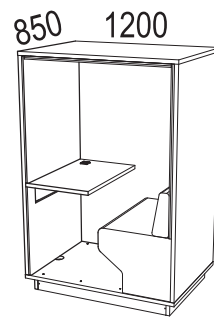

311V: Vänster / Left