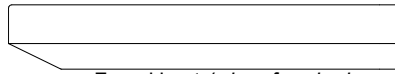

Profil / profile:

Radie / radius:

**VX**

Rak matchande kantlist i plast alternativt faner  
*Straight edge, matching edging*

Rak kant / *straight edge*

Fasad kant / *chamfered edge*

R0

**A-frame, Nomono, Tin, Tapp**

Rak, matchande kantlist i plast alternativt faner  
*Straight edge, matching edging*

R0

**Siglo**

Matchande kantlist i plast till Laminat och desktop. Vit kantlist i plast till fanerade bord.  
*Matching edging to laminate and linoleum. White edging to veneered desks.*