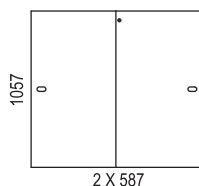

Bredd / width 800 mm

Bredd / width 1200 mm

www.horreds.se

FÖRVARING / STORAGE > BIBLIO

Bredd / width 1600 mm

Påbyggnadshyllor / extension units:

Brickor / trays:

Tillbehör / accessories: