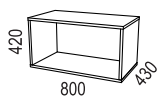

Bredd / width 800 mm

Bredd / width 1200 mm

www.horreds.se

FÖRVARING / STORAGE > BIBLIO

Bredd / width 1600 mm

Påbyggnadshyllor / extension units:

Brickor / trays:

Tillbehör / accessories: