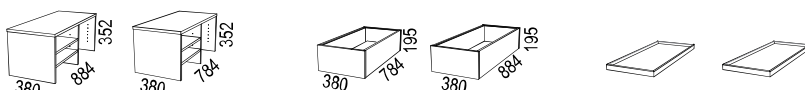

Bredd / width 800 mm

Bredd / width 1200 mm

www.horreds.se

FÖRVARING / STORAGE > BIBLIO

Bredd / width 1600 mm

Påbyggnadshyllor / extension units:

Brickor / trays:

Tillbehör / accessories:

Socklar / bases:

Sidförvaring / side storage:

Sidförvaring Split / side storage Split:

Tillbehör sidoförvaring / accessories side storage:

Påbyggnadshylla / top shelf

Växtkärl / flower pot

Brickal tray