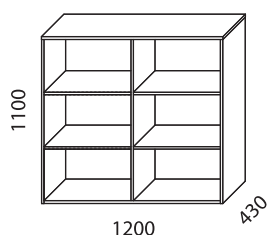

Bredd / width 800 mm

Bredd / width 1200 mm

www.horreds.se

FÖRVARING / STORAGE > BIBLIO

Bredd / width 1600 mm

Påbyggnadshyllor / extension units:

Brickor / trays:

Tillbehör / accessories: