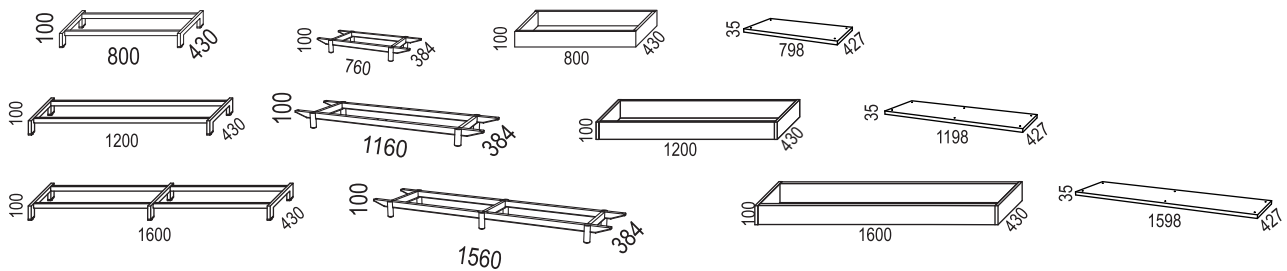

FÖRVARING / STORAGE > BIBLIO

Bredd / width 1600 mm

Påbyggnadshyllor / extension units:

Brickor / trays:

Tillbehör / accessories:

Socklar / bases:

Sidförvaring / side storage:

Sidförvaring Split / side storage Split:

Tillbehör sidoförvaring / accessories side storage:

Påbyggnadshylla / top shelf

Växtkärl / flower pot

Brickal tray