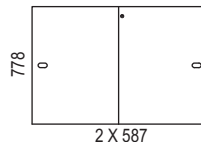

Bredd / width 800 mm

Bredd / width 1200 mm

www.horreds.se

FÖRVARING / STORAGE > BIBLIO

Bredd / width 1600 mm

Påbyggnadshyllor / extension units:

Brickor / trays:

Tillbehör / accessories: