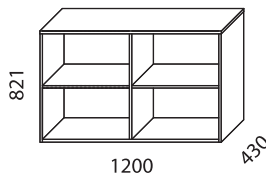

Bredd / width 800 mm

Bredd / width 1200 mm

www.horreds.se

FÖRVARING / STORAGE > BIBLIO

Bredd / width 1600 mm

Påbyggnadshyllor / extension units:

Brickor / trays:

Tillbehör / accessories: