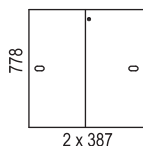

Bredd / width 800 mm

Bredd / width 1200 mm

www.horreds.se

FÖRVARING / STORAGE > BIBLIO

Bredd / width 1600 mm

Påbyggnadshyllor / extension units:

Brickor / trays:

Tillbehör / accessories: