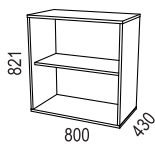

Bredd / width 800 mm

Bredd / width 1200 mm

www.horreds.se

FÖRVARING / STORAGE > BIBLIO

Bredd / width 1600 mm

Påbyggnadshyllor / extension units:

Brickor / trays:

Tillbehör / accessories: