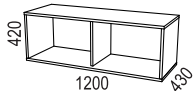

Bredd / width 800 mm

Bredd / width 1200 mm

www.horreds.se

FÖRVARING / STORAGE > BIBLIO

Bredd / width 1600 mm

Påbyggnadshyllor / extension units:

Brickor / trays:

Tillbehör / accessories: