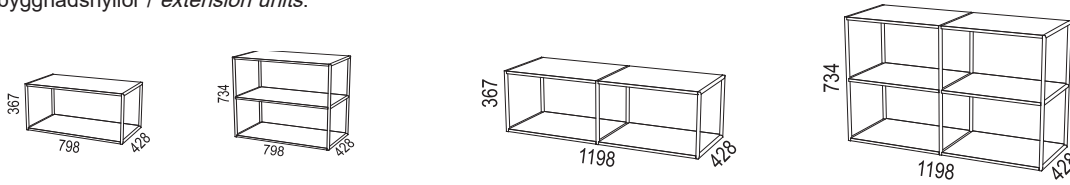

Bredd / width 800 mm

Bredd / width 1200 mm

www.horreds.se

FÖRVARING / STORAGE > BIBLIO

Bredd / width 1600 mm

Påbyggnadshyllor / extension units:

Brickor / trays:

Tillbehör / accessories:

Socklar / bases:

Sidförvaring / side storage:

Sidförvaring Split / side storage Split:

Tillbehör sidoförvaring / accessories side storage:

Påbyggnadshylla / top shelf

Växtkärl / flower pot

Brickal tray