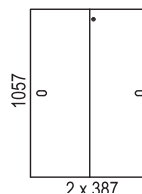

Bredd / width 800 mm

Bredd / width 1200 mm

www.horreds.se

FÖRVARING / STORAGE > BIBLIO

Bredd / width 1600 mm

Påbyggnadshyllor / extension units:

Brickor / trays:

Tillbehör / accessories: