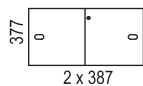

Bredd / width 800 mm

Bredd / width 1200 mm

www.horreds.se

FÖRVARING / STORAGE > BIBLIO

Bredd / width 1600 mm

Påbyggnadshyllor / extension units:

Brickor / trays:

Tillbehör / accessories: