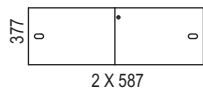

Bredd / width 800 mm

Bredd / width 1200 mm

www.horreds.se

FÖRVARING / STORAGE > BIBLIO

Bredd / width 1600 mm

Påbyggnadshyllor / extension units:

Brickor / trays:

Tillbehör / accessories: