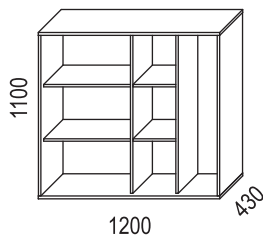

Bredd / width 800 mm

Bredd / width 1200 mm

www.horreds.se

FÖRVARING / STORAGE > BIBLIO

Bredd / width 1600 mm

Påbyggnadshyllor / extension units:

Brickor / trays:

Tillbehör / accessories: