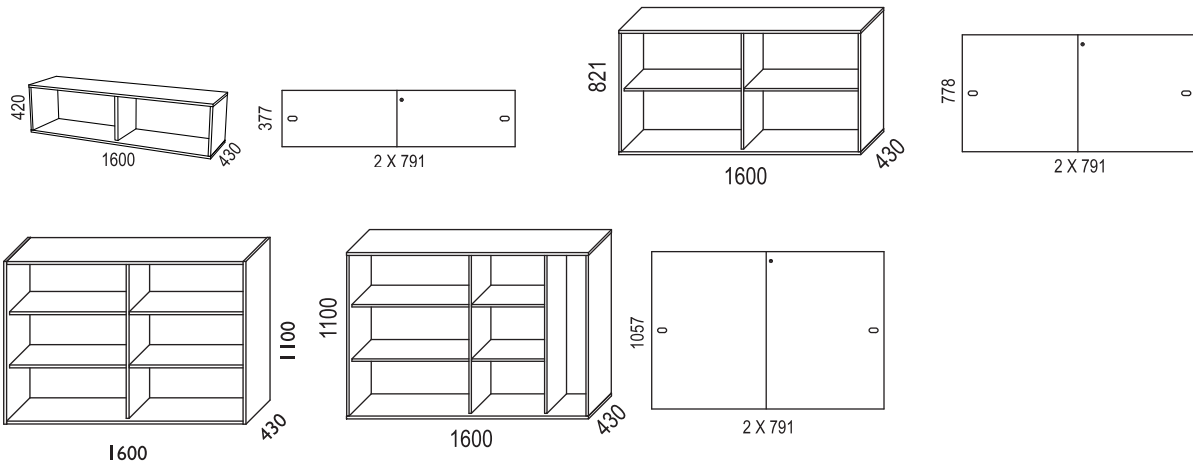

Bredd / width 800 mm

Bredd / width 1200 mm

www.horreds.se

FÖRVARING / STORAGE > BIBLIO

Bredd / width 1600 mm

Påbyggnadshyllor / extension units:

Brickor / trays:

Tillbehör / accessories: