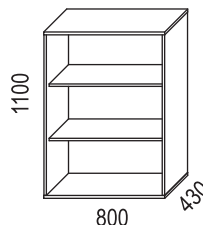

Bredd / width 800 mm

Bredd / width 1200 mm

www.horreds.se

FÖRVARING / STORAGE > BIBLIO

Bredd / width 1600 mm

Påbyggnadshyllor / extension units:

Brickor / trays:

Tillbehör / accessories: