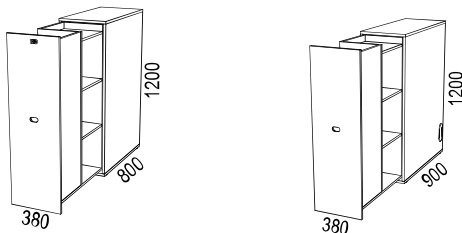

Bredd / width 800 mm

Bredd / width 1200 mm

www.horreds.se

FÖRVARING / STORAGE > BIBLIO

Bredd / width 1600 mm

Påbyggnadshyllor / extension units:

Brickor / trays:

Tillbehör / accessories:

Socklar / bases:

Sidförvaring / side storage:

Sidförvaring Split / side storage Split:

Tillbehör sidoförvaring / accessories side storage:

Påbyggnadshylla / top shelf

Växtkärl / flower pot

Brickal tray