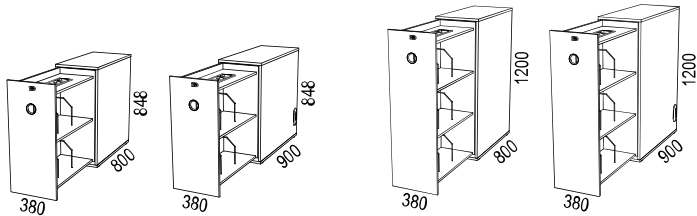

SIGLO I:

Bredd / width 800 mm:

Bredd / width 1200 mm:

Bredd / width 1600 mm:

Socklar / plinths:

FÖRVARING / STORAGE > SIGLO

SIGLO II:

Bredd / width 1200 mm:

Bredd / width 1600 mm:

Tillbehör / Accessories:

SIGLO SIDOFÖRVARING / SIDE STORAGE:

SIGLO SPLIT:

TILLBEHÖR SIDOFÖRVARING / ACCESSORIES SIDE STORAGE:

Påbyggnadshylla / top shelf

Växtkärn / flower pot

Brickal tray