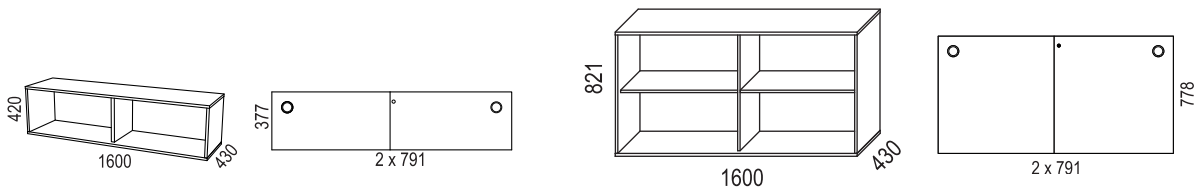

SIGLO I:

Bredd / width 800 mm:

Bredd / width 1200 mm:

Bredd / width 1600 mm:

Socklar / plinths:

FÖRVARING / STORAGE > SIGLO

SIGLO II:

Bredd / width 1200 mm:

Bredd / width 1600 mm:

Tillbehör / Accessories:

SIGLO SIDOFÖRVARING / SIDE STORAGE:

SIGLO SPLIT:

TILLBEHÖR SIDOFÖRVARING / ACCESSORIES SIDE STORAGE:

Påbyggnadshylla / top shelf

Växtkärn / flower pot

Brickal tray