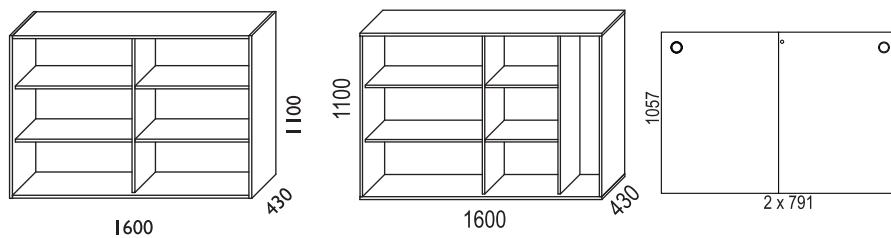

SIGLO I:

Bredd / width 800 mm:

Bredd / width 1200 mm:

Bredd / width 1600 mm:

Socklar / plinths:

FÖRVARING / STORAGE > SIGLO

SIGLO II:

Bredd / width 1200 mm:

Bredd / width 1600 mm:

Tillbehör / Accessories:

SIGLO SIDOFÖRVARING / SIDE STORAGE:

SIGLO SPLIT:

TILLBEHÖR SIDOFÖRVARING / ACCESSORIES SIDE STORAGE:

Påbyggnadshylla / top shelf

Växtkärn / flower pot

Brickal tray