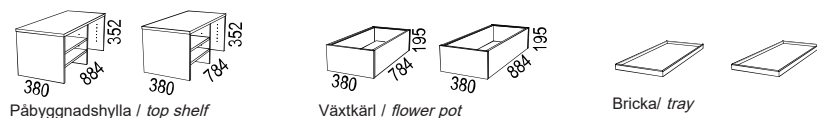

SIGLO I:

Bredd / width 800 mm:

Bredd / width 1200 mm:

Bredd / width 1600 mm:

Socklar / plinths:

FÖRVARING / STORAGE > SIGLO

SIGLO II:

Bredd / width 1200 mm:

Bredd / width 1600 mm:

Tillbehör / Accessories:

SIGLO SIDOFÖRVARING / SIDE STORAGE:

SIGLO SPLIT:

TILLBEHÖR SIDOFÖRVARING / ACCESSORIES SIDE STORAGE:

Påbyggnadshylla / top shelf

Växtkärn / flower pot

Brickal tray