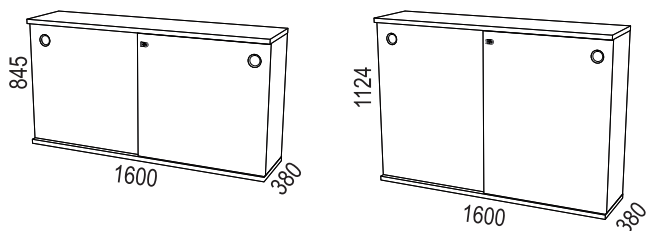

SIGLO I:

Bredd / width 800 mm:

Bredd / width 1200 mm:

Bredd / width 1600 mm:

Socklar / plinths:

FÖRVARING / STORAGE > SIGLO

SIGLO II:

Bredd / width 1200 mm:

Bredd / width 1600 mm:

Tillbehör / Accessories:

SIGLO SIDOFÖRVARING / SIDE STORAGE:

SIGLO SPLIT:

TILLBEHÖR SIDOFÖRVARING / ACCESSORIES SIDE STORAGE:

Påbyggnadshylla / top shelf

Växtkärn / flower pot

Brickal tray