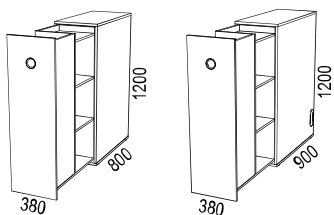

Handles in stainless steel, brass and copper as option.

Back in direct laminate.

Siglo I:

Basic unit in white direct laminated or veneered chipboard.

Depth 430 mm. Also works as a room divider. Stationary shelves.

SIGLO I:

Bredd / width 800 mm:

Bredd / width 1200 mm:

Bredd / width 1600 mm:

Socklar / plinths:

FÖRVARING / STORAGE > SIGLO

SIGLO II:

Bredd / width 1200 mm:

Bredd / width 1600 mm:

Tillbehör / Accessories:

SIGLO SIDOFÖRVARING / SIDE STORAGE:

SIGLO SPLIT:

TILLBEHÖR SIDOFÖRVARING / ACCESSORIES SIDE STORAGE:

Påbyggnadshylla / top shelf

Växtkärn / flower pot

Brickal tray