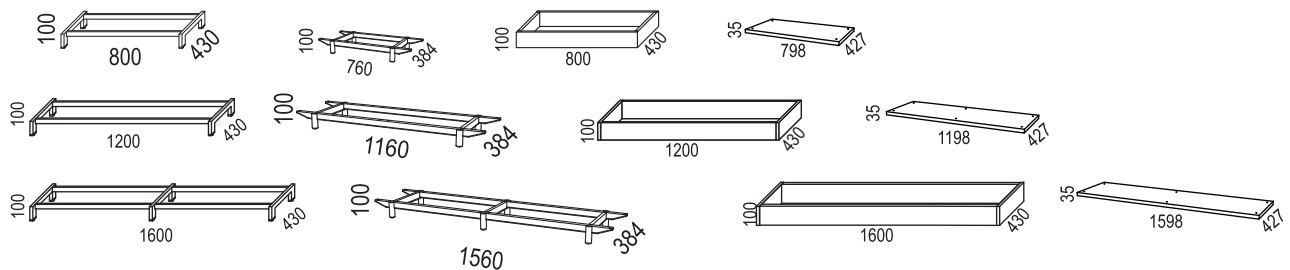

SIGLO I:

Bredd / width 800 mm:

Bredd / width 1200 mm:

Bredd / width 1600 mm:

Socklar / plinths:

FÖRVARING / STORAGE > SIGLO

SIGLO II:

Bredd / width 1200 mm:

Bredd / width 1600 mm:

Tillbehör / Accessories:

SIGLO SIDOFÖRVARING / SIDE STORAGE:

SIGLO SPLIT:

TILLBEHÖR SIDOFÖRVARING / ACCESSORIES SIDE STORAGE:

Påbyggnadshylla / top shelf

Växtkärn / flower pot

Brickal tray