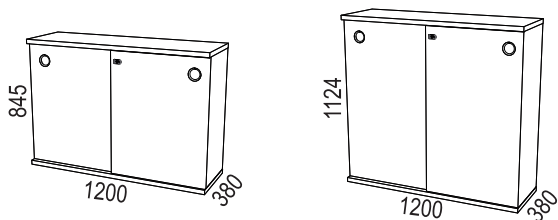

SIGLO I:

Bredd / width 800 mm:

Bredd / width 1200 mm:

Bredd / width 1600 mm:

Socklar / plinths:

FÖRVARING / STORAGE > SIGLO

SIGLO II:

Bredd / width 1200 mm:

Bredd / width 1600 mm:

Tillbehör / Accessories:

SIGLO SIDOFÖRVARING / SIDE STORAGE:

SIGLO SPLIT:

TILLBEHÖR SIDOFÖRVARING / ACCESSORIES SIDE STORAGE:

Påbyggnadshylla / top shelf

Växtkärn / flower pot

Brickal tray