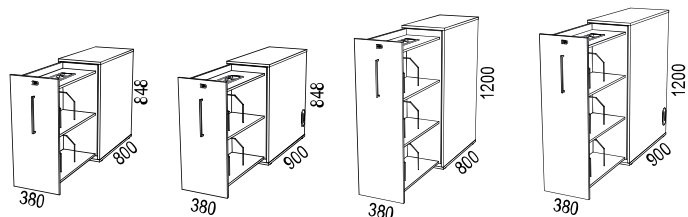

VX SIDOFÖRVARING / SIDE STORAGE: