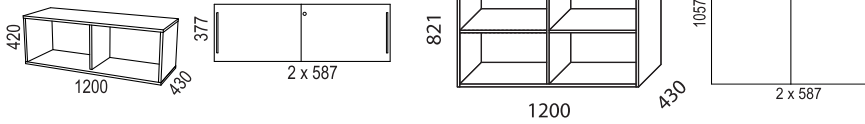

Bredd / width 800 mm:

Bredd / width 1200 mm:

Bredd / width 1600 mm:

VX SLAGDÖRRSSKÅP / HINGED DOORS:

Socklar / plinths:

FÖRVARING / STORAGE > VX

VX II:

Tillbehör / Accessories: