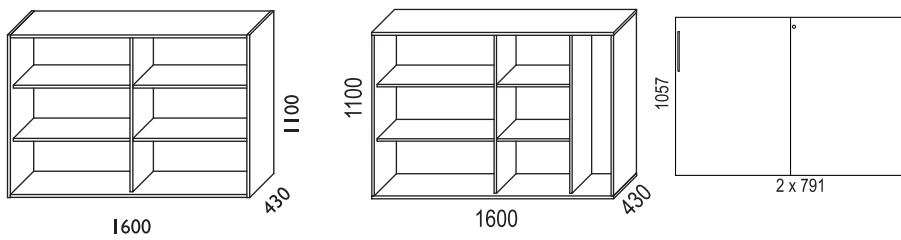

Bredd / width 800 mm:

Bredd / width 1200 mm:

Bredd / width 1600 mm:

VX SLAGDÖRRSSKÅP / HINGED DOORS:

Socklar / plinths:

FÖRVARING / STORAGE > VX

VX II:

Tillbehör / Accessories: