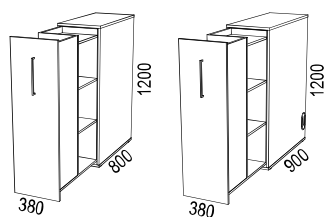

VX SPLIT:

TILLBEHÖR SIDOFÖRVARING / ACCESSORIES SIDE STORAGE: