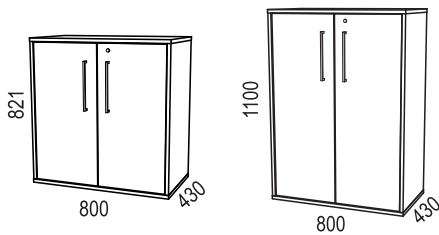

Bredd / width 800 mm:

Bredd / width 1200 mm:

Bredd / width 1600 mm:

VX SLAGDÖRRSSKÅP / HINGED DOORS:

Socklar / plinths:

FÖRVARING / STORAGE > VX

VX II:

Tillbehör / Accessories: