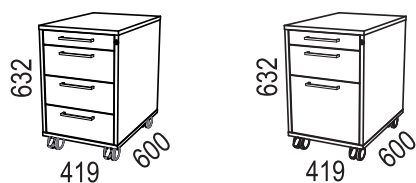

FÖRVARING / STORAGE > VX

VX II:

Tillbehör / Accessories:

VX HURTS / PEDESTAL:

VX SIDOFÖRVARING / SIDE STORAGE:

VX SPLIT:

TILLBEHÖR SIDOFÖRVARING / ACCESSORIES SIDE STORAGE:

Påbyggnadshylla / top shelf

Växtkärl / flower pot

Brickal tray