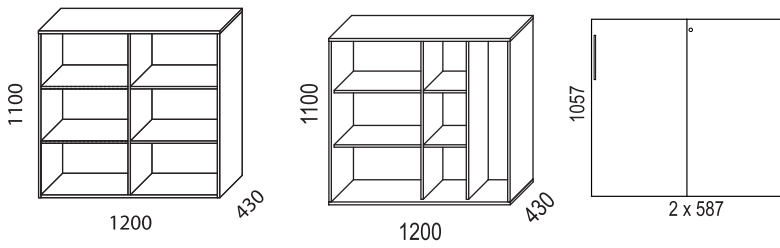

Bredd / width 800 mm:

Bredd / width 1200 mm:

Bredd / width 1600 mm:

VX SLAGDÖRRSSKÅP / HINGED DOORS:

Socklar / plinths:

FÖRVARING / STORAGE > VX

VX II:

Tillbehör / Accessories: