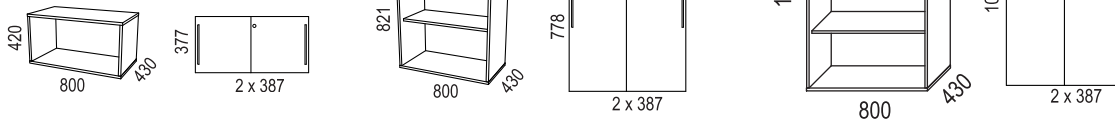

Bredd / width 800 mm:

Bredd / width 1200 mm:

Bredd / width 1600 mm:

VX SLAGDÖRRSSKÅP / HINGED DOORS:

Socklar / plinths:

FÖRVARING / STORAGE > VX

VX II:

Tillbehör / Accessories: