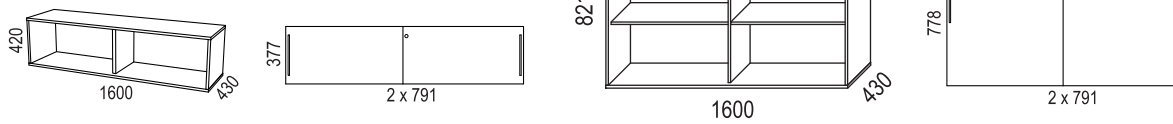

Bredd / width 800 mm:

Bredd / width 1200 mm:

Bredd / width 1600 mm:

VX SLAGDÖRRSSKÅP / HINGED DOORS:

Socklar / plinths:

FÖRVARING / STORAGE > VX

VX II:

Tillbehör / Accessories: