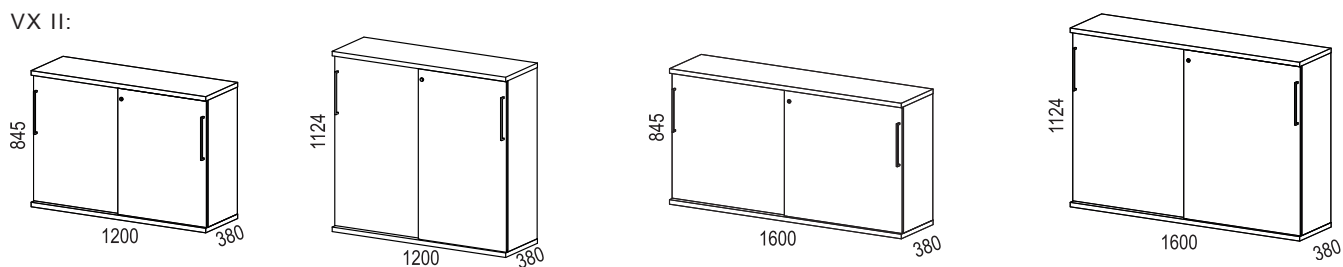

Bredd / width 800 mm:

Bredd / width 1200 mm:

Bredd / width 1600 mm:

VX SLAGDÖRRSSKÅP / HINGED DOORS:

Socklar / plinths:

FÖRVARING / STORAGE > VX

VX II:

Tillbehör / Accessories: