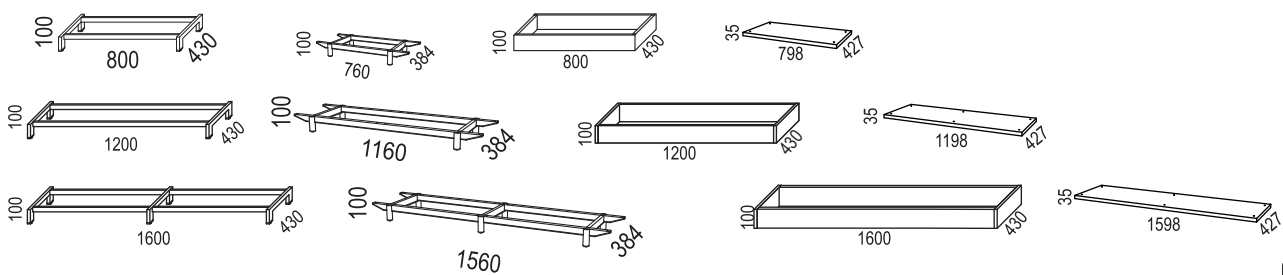

Bredd / width 800 mm:

Bredd / width 1200 mm:

Bredd / width 1600 mm:

VX SLAGDÖRRSSKÅP / HINGED DOORS:

Socklar / plinths:

FÖRVARING / STORAGE > VX

VX II:

Tillbehör / Accessories: