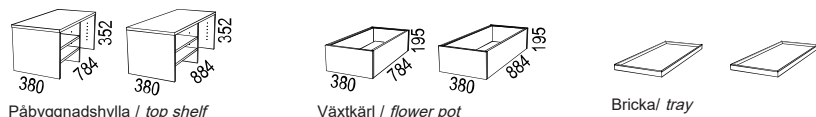

Bredd / width 800 mm:

Bredd / width 1200 mm:

Bredd / width 1600 mm:

VX SLAGDÖRRSSKÅP / HINGED DOORS:

Socklar / plinths:

FÖRVARING / STORAGE > VX

VX II:

Tillbehör / Accessories:

VX HURTS / PEDESTAL:

VX SIDOFÖRVARING / SIDE STORAGE:

VX SPLIT:

TILLBEHÖR SIDOFÖRVARING / ACCESSORIES SIDE STORAGE:

Påbyggnadshylla / top shelf

Växtkärl / flower pot

Brickal tray