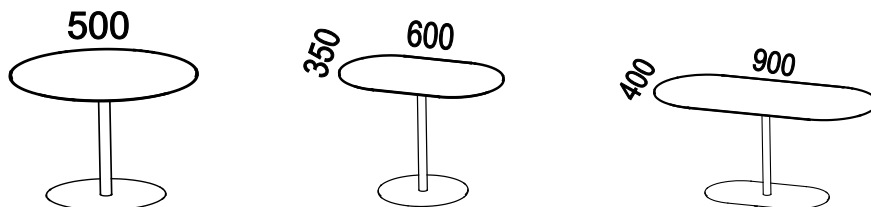

Finns i tre olika höjder, 43, 53 eller 63 cm.

Till runt och ovalt bord i storleken 600×350 mm levereras pelarstativ med rund platta. Till ovalt bord i storleken 900×400 mm levereras pelarstativ med oval platta.

MATERIAL

Bordsskiva i 14 mm vit kompaktlaminat med svart kärna alternativt 19 mm fanerad MDF (ek, ask, björk, bok, svartbetsad ek, mörkbetsad ask, vitpigmenterad ek, vitpigmenterad ask). Fasad kant.

Pelarben i pulverlackat stål, strukturlack vit RAL 9016 eller svart RAL 9005. Höjder: 43, 53 eller 63 cm.

Lap is the small table designed for Mute sofas, but works perfectly to any sofa or armchair of your choice.

Available in three different heights, 45, 53 or 63 cm.

MATERIAL

Tabletop in 14 mm white compact laminate with a black core alternatively veneered MDF (oak, ash, birch, beech, black stained oak, dark stained ash, white pigmented oak and white pigmented ash). Chamfered edge.

Column leg in powder coated steel, white RAL 9016 and black RAL 9005. Heights: 43, 53 and 63 cm.

Mått / sizes.

HORREDS
1936

www.horreds.se