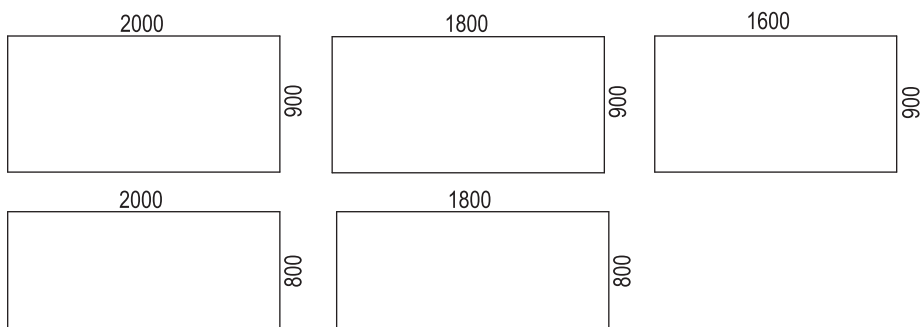

# VX

DESIGN horreds

Hittar du inte bordsstorleken du söker här, kontakta kundsupport för att få hjälp att söka i vår bordsbank.  
There might be optional dek sizes available in our table bank, please contact Customer Service to check availability.

Desks within size 2200x900

Desks within size 2000x900

Desks within size 1600x800

Desks within size 1200x600

# ARBETSBORD / WORK DESKS > VX

T-legs

VX10

slaglängd/range 50 cm

VX10/VX8

slaglängd/range 65 cm

VX10

fast höjd/fixed height 72 cm,