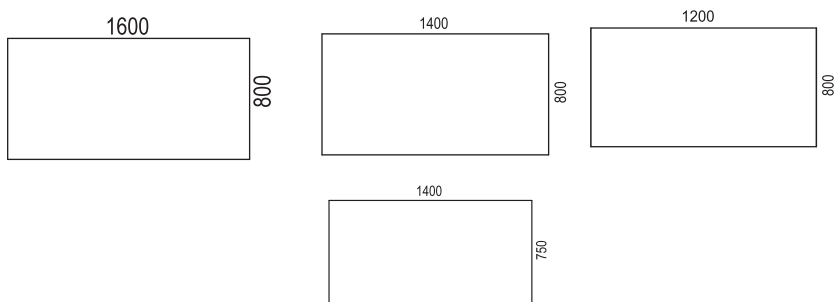

# VX

DESIGN horreds

Hittar du inte bordsstorleken du söker här, kontakta kundsupport för att få hjälp att söka i vår bordsbank.  
There might be optional dek sizes available in our table bank, please contact Customer Service to check availability.

Desks within size 2200x900

Desks within size 2000x900

Desks within size 1600x800

Desks within size 1200x600

# ARBETSBORD / WORK DESKS > VX

T-legs

VX10

slaglängd/range 50 cm

VX10/VX8

slaglängd/range 65 cm

VX10

fast höjd/fixed height 72 cm,