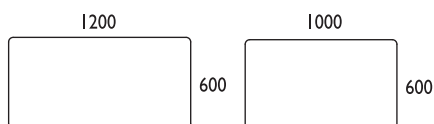

Desks within size 2200x900

Desks within size 2000x900

Desks within size 1600x800

Desks within size 1200x600

# ARBETSBORD / WORK DESKS > VX

T-legs

VX10

slaglängd/range 50 cm

VX10/VX8

slaglängd/range 65 cm

VX10

fast höjd/fixed height 72 cm,