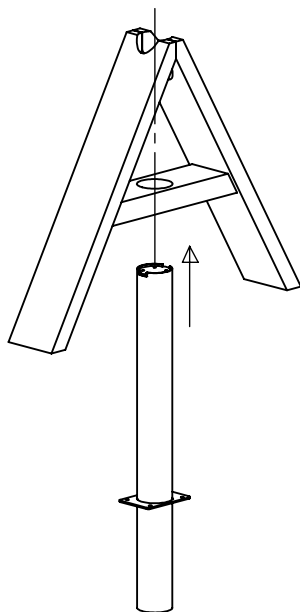

MONTERINGSBESKRIVNING ASSEMBLY INSTRUCTION

A-Frame KONFERENSSTATIV 73CM ELLER 90CM A-Frame CONFERENCE STAND 73CM OR 90CM

M501-1

-  MP6S M6x12. 8 pcs
-  STRX 5,0x17. 28 pcs
-  MF6S M6x12. 12 pcs
-  MF6S M8x16. 8 pcs
-  SFM8x10
Adjustable feet 6 pcs

2

3

MF6S M6x12