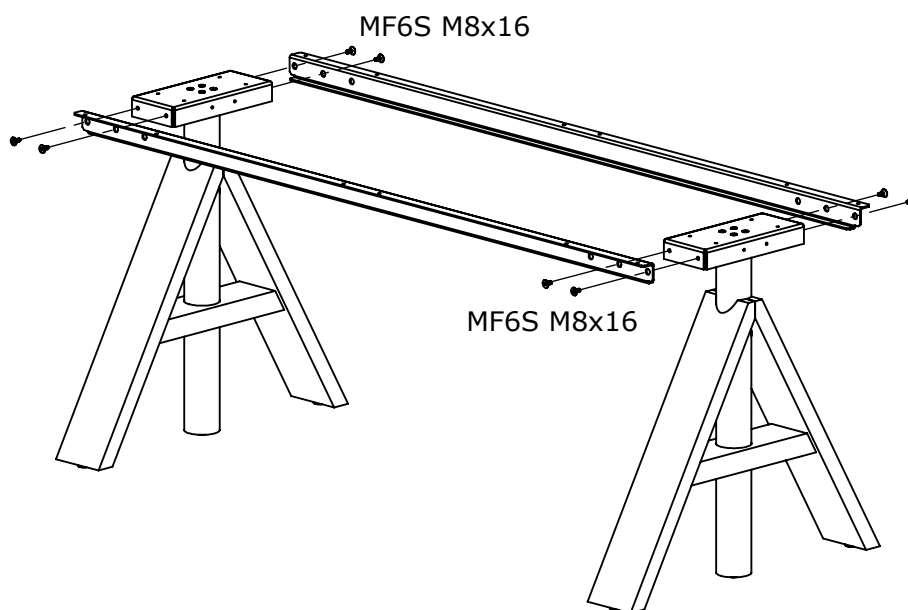

MONTERINGSBESKRIVNING ASSEMBLY INSTRUCTION

A-Frame KONFERENSSTATIV 73CM ELLER 90CM A-Frame CONFERENCE STAND 73CM OR 90CM

M501-1

-  MP6S M6x12. 8 pcs
-  STRX 5,0x17. 28 pcs
-  MF6S M6x12. 12 pcs
-  MF6S M8x16. 8 pcs
-  SFM8x10
Adjustable feet 6 pcs

2

3

MF6S M6x12