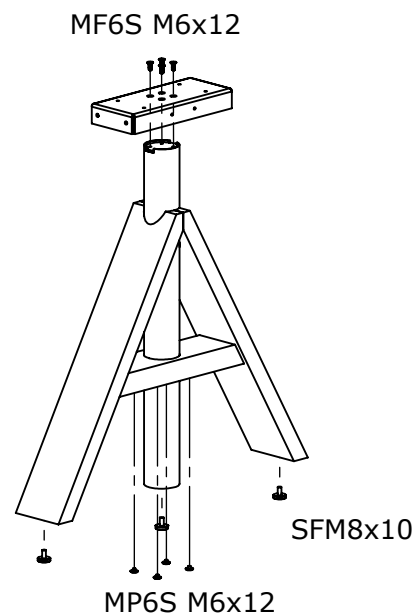

MONTERINGSBESKRIVNING ASSEMBLY INSTRUCTION

A-Frame KONFERENSSTATIV 73CM ELLER 90CM A-Frame CONFERENCE STAND 73CM OR 90CM

M501-1

-  MP6S M6x12. 8 pcs
-  STRX 5,0x17. 28 pcs
-  MF6S M6x12. 12 pcs
-  MF6S M8x16. 8 pcs
-  SFM8x10
Adjustable feet 6 pcs

2

3

MF6S M6x12