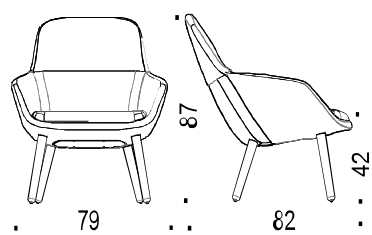

Modeller / Models:

Art. 10L