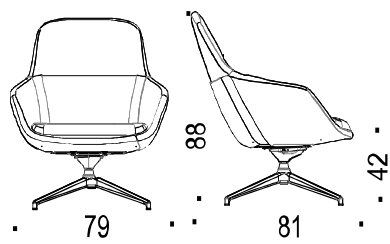

Modeller / Models:

Art. 32L