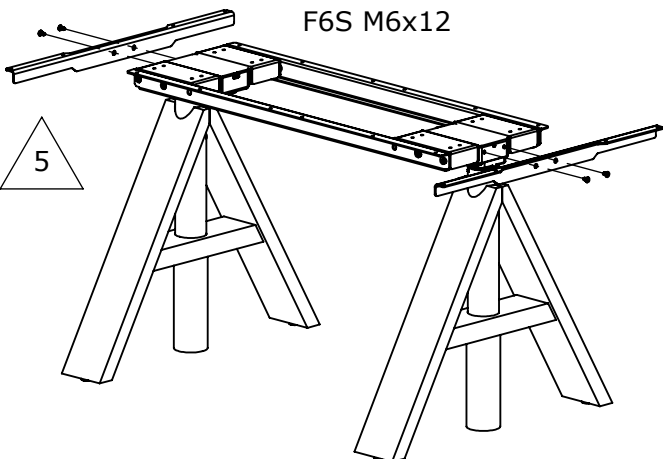

MONTERINGSBESKRIVNING ASSEMBLY INSTRUCTION

A-Frame KONFERENS ELSTATIV MED PROJEKTSARGAR A-Frame CONFERENCE ELECTRIC STAND WITH PROJECT FRAME M502-1

MC6S M6x25 8pcs

STRX 5,0x17 36pcs

F6S M6x12 20pcs

F6S M8x16 8pcs

SF70-25 M8x16

Adjustable feet 6pcs

STFX 4,0x30 2pcs

STRX 4,5x45 2pcs

SF70-25M8x16

F6S M6x12

MC6S M6x25

F6S M6x12

F6S M8x16

F6S M6x12

STRX 5,0x17

STFX 4,0x30
handcontrol

STRX 4,5x45
trafo

2021-09-20