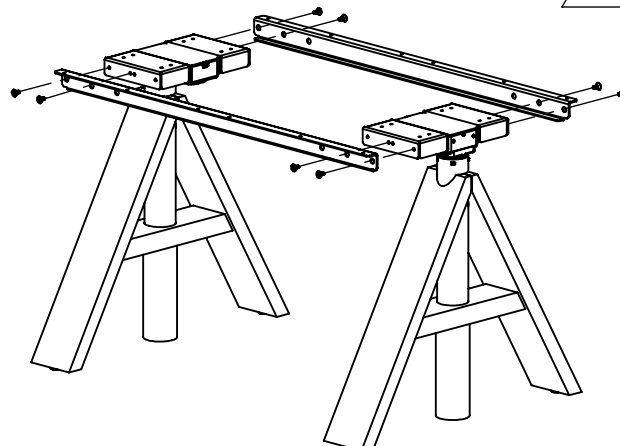

MONTERINGSBESKRIVNING ASSEMBLY INSTRUCTION

A-Frame KONFERENS ELSTATIV MED PROJEKTSARGAR A-Frame CONFERENCE ELECTRIC STAND WITH PROJECT FRAME M502-1

MC6S M6x25 8pcs

STRX 5,0x17 36pcs

F6S M6x12 20pcs

F6S M8x16 8pcs

SF70-25 M8x16

Adjustable feet 6pcs

STFX 4,0x30 2pcs

STRX 4,5x45 2pcs

SF70-25M8x16

F6S M6x12

MC6S M6x25

F6S M6x12

F6S M8x16

F6S M6x12

STRX 5,0x17

STFX 4,0x30
handcontrol

STRX 4,5x45
trafo

2021-09-20