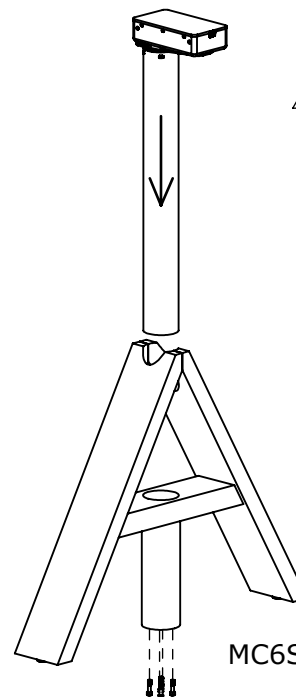

MONTERINGSBESKRIVNING ASSEMBLY INSTRUCTION

A-Frame KONFERENS ELSTATIV MED PROJEKTSARGAR A-Frame CONFERENCE ELECTRIC STAND WITH PROJECT FRAME M502-1

MC6S M6x25 8pcs

STRX 5,0x17 36pcs

F6S M6x12 20pcs

F6S M8x16 8pcs

SF70-25 M8x16

Adjustable feet 6pcs

STFX 4,0x30 2pcs

STRX 4,5x45 2pcs

SF70-25M8x16

F6S M6x12

MC6S M6x25

F6S M6x12

F6S M8x16

F6S M6x12

STRX 5,0x17

STFX 4,0x30
handcontrol

STRX 4,5x45
trafo

2021-09-20