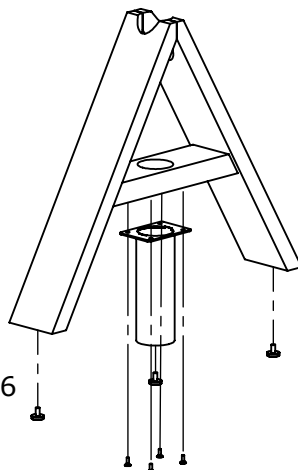

MONTERINGSBESKRIVNING ASSEMBLY INSTRUCTION

A-Frame KONFERENS ELSTATIV MED PROJEKTSARGAR A-Frame CONFERENCE ELECTRIC STAND WITH PROJECT FRAME M502-1

MC6S M6x25 8pcs

STRX 5,0x17 36pcs

F6S M6x12 20pcs

F6S M8x16 8pcs

SF70-25 M8x16

Adjustable feet 6pcs

STFX 4,0x30 2pcs

STRX 4,5x45 2pcs

SF70-25M8x16

F6S M6x12

MC6S M6x25

F6S M6x12

F6S M8x16

F6S M6x12

STRX 5,0x17

STFX 4,0x30
handcontrol

STRX 4,5x45
trafo

2021-09-20