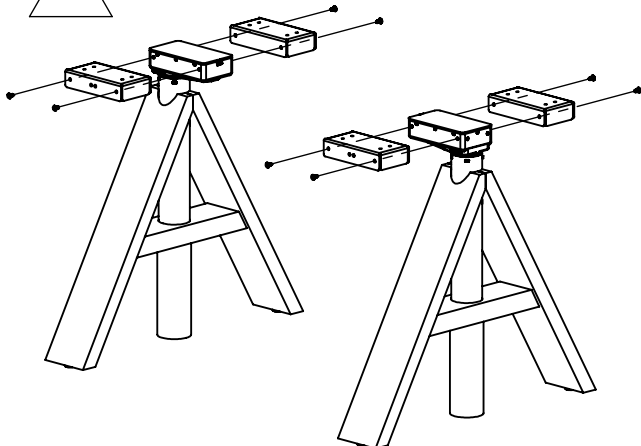

MONTERINGSBESKRIVNING ASSEMBLY INSTRUCTION

A-Frame KONFERENS ELSTATIV MED PROJEKTSARGAR A-Frame CONFERENCE ELECTRIC STAND WITH PROJECT FRAME M502-1

MC6S M6x25 8pcs

STRX 5,0x17 36pcs

F6S M6x12 20pcs

F6S M8x16 8pcs

SF70-25 M8x16

Adjustable feet 6pcs

STFX 4,0x30 2pcs

STRX 4,5x45 2pcs

SF70-25M8x16

F6S M6x12

MC6S M6x25

F6S M6x12