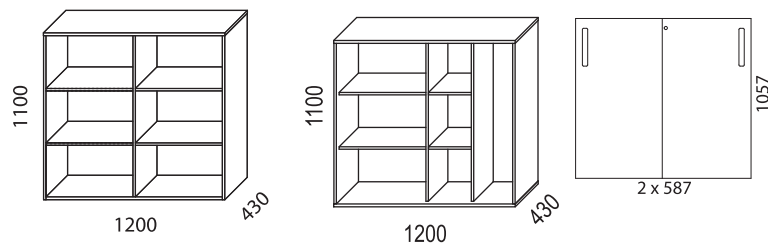

## NOMONO SKJUTDÖRRSFÖRVARING / SLIDING DOORS:

Bredd / width 800 mm:

Bredd / width 1200 mm:

Bredd / width 1600 mm: