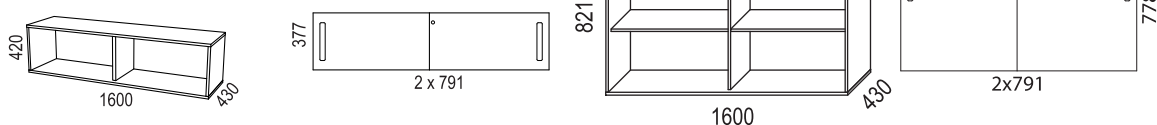

## NOMONO SKJUTDÖRRSFÖRVARING / SLIDING DOORS:

Bredd / width 800 mm:

Bredd / width 1200 mm:

Bredd / width 1600 mm: