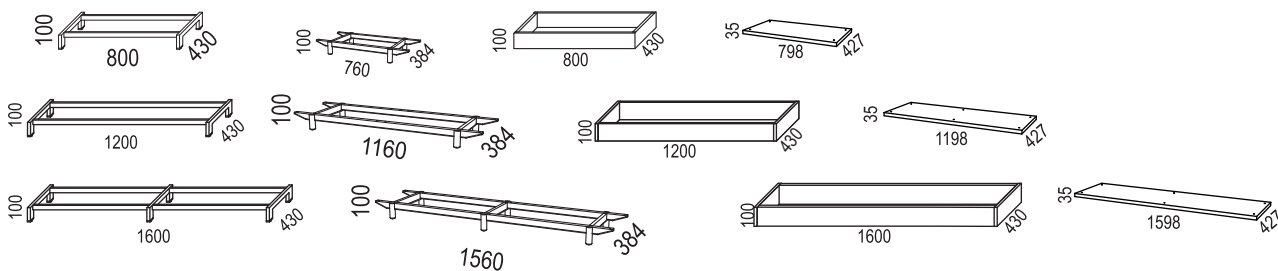

Tillbehör / Accessories: