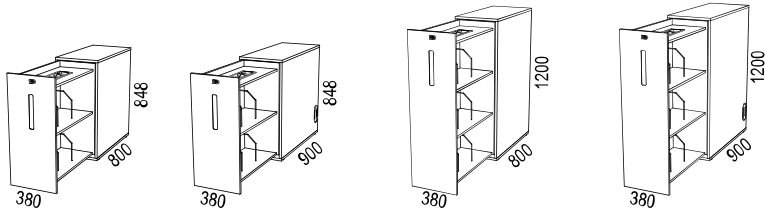

FÖRVARING / STORAGE > VX

NOMONO A-SIDE SIDOFÖRVARING / SIDE STORAGE: