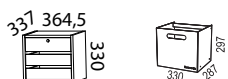

Tillbehör / Accessories: