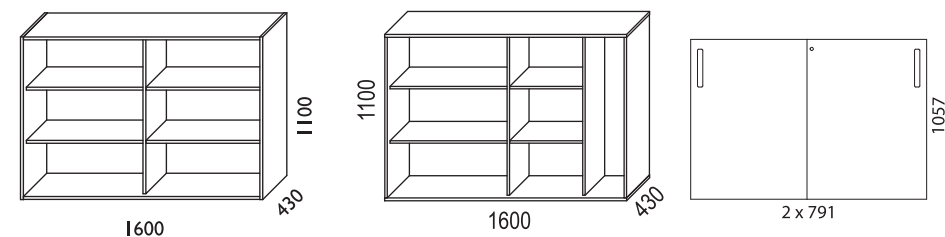

## NOMONO SKJUTDÖRRSFÖRVARING / SLIDING DOORS:

Bredd / width 800 mm:

Bredd / width 1200 mm:

Bredd / width 1600 mm: