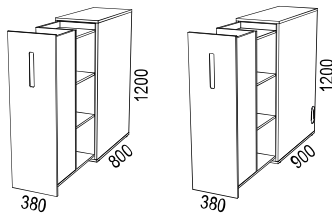

NOMONO SPLIT:

TILLBEHÖR SIDOFÖRVARING / ACCESSORIES SIDE STORAGE: