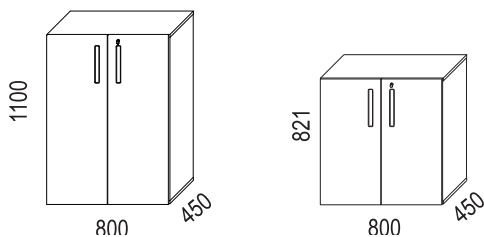

NOMONO SLAGDÖRRSSKÅP / HINGED DOORS:

Socklar / plinths: