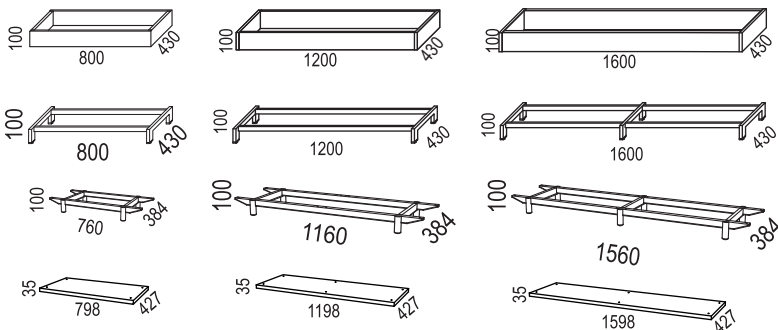

SIGLO WITH SLIDING DOORS:

Bredd / width 800 mm:

Bredd / width 1200 mm:

Bredd / width 1600 mm:

Socklar / plinths:

Tillbehör / Accessories:

FÖRVARING / STORAGE > SIGLO

SIGLO SIDOFÖRVARING / SIDE STORAGE: