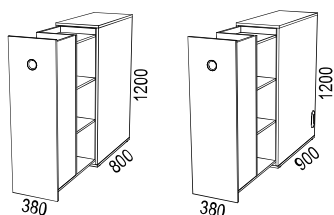

SIGLO SPLIT: