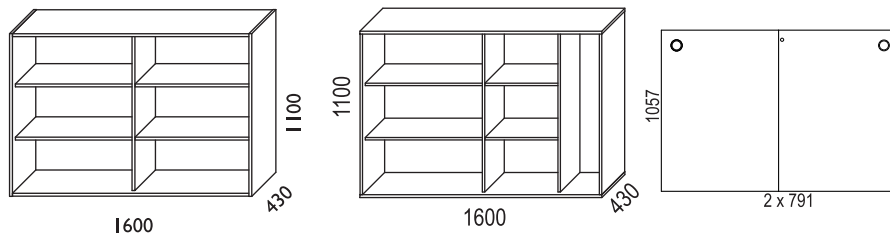

SIGLO WITH SLIDING DOORS:

Bredd / width 800 mm:

Bredd / width 1200 mm:

Bredd / width 1600 mm:

Socklar / plinths:

Tillbehör / Accessories:

FÖRVARING / STORAGE > SIGLO

SIGLO SIDOFÖRVARING / SIDE STORAGE: