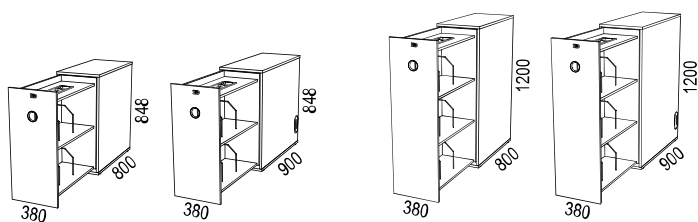

SIGLO WITH SLIDING DOORS:

Bredd / width 800 mm:

Bredd / width 1200 mm:

Bredd / width 1600 mm:

Socklar / plinths:

Tillbehör / Accessories:

FÖRVARING / STORAGE > SIGLO

SIGLO SIDOFÖRVARING / SIDE STORAGE: