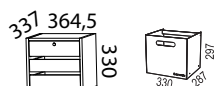

SIGLO WITH SLIDING DOORS:

Bredd / width 800 mm:

Bredd / width 1200 mm:

Bredd / width 1600 mm:

Socklar / plinths:

Tillbehör / Accessories:

FÖRVARING / STORAGE > SIGLO

SIGLO SIDOFÖRVARING / SIDE STORAGE: