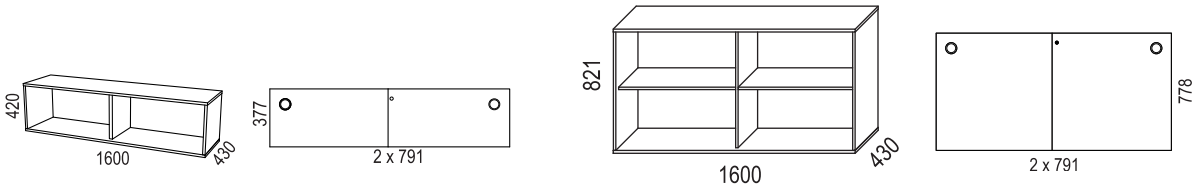

SIGLO WITH SLIDING DOORS:

Bredd / width 800 mm:

Bredd / width 1200 mm:

Bredd / width 1600 mm:

Socklar / plinths:

Tillbehör / Accessories:

FÖRVARING / STORAGE > SIGLO

SIGLO SIDOFÖRVARING / SIDE STORAGE: