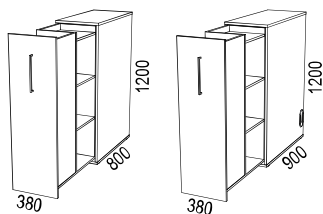

FÖRVARING / STORAGE > VX

VX SIDOFÖRVARING / SIDE STORAGE:

VX SPLIT:

TILLBEHÖR SIDOFÖRVARING / ACCESSORIES SIDE STORAGE:

VX HURTS / PEDESTAL: