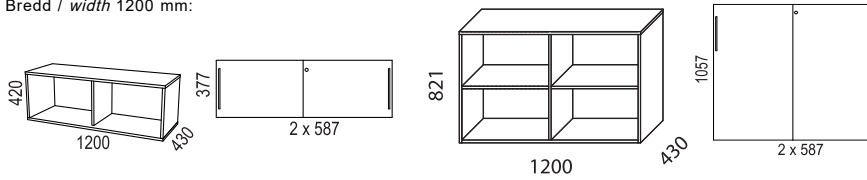

## VX SKJUDÖRRSFÖRVARING / SLIDING DOORS:

Bredd / width 800 mm:

Bredd / width 1200 mm:

Bredd / width 1600 mm: