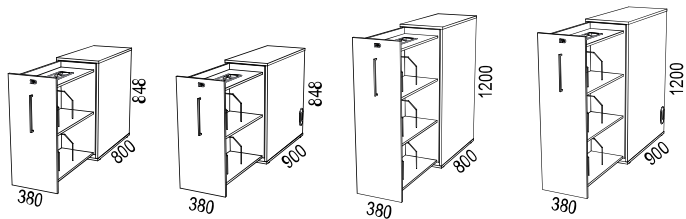

FÖRVARING / STORAGE > VX

VX SIDOFÖRVARING / SIDE STORAGE: