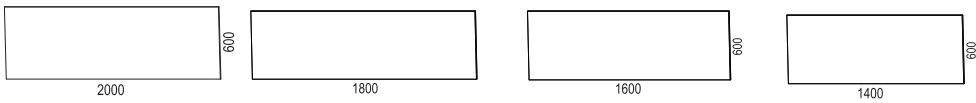

A-Frame is labeled with Svanen and Möbelfakta.

Bord inom måtten 2000x900 / Desks within size 2000x900

Bord inom måtten 1600x800 / Desks within size 1600x800

Stativ / Stand

Bordsskärmar / Desk screens

Tillbehör / Accessories