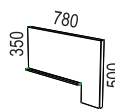

Freestanding screen
Art nr 06360