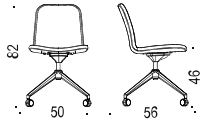

Optioner 4-vingat stativ:

- -Höj/sänk 42-52 cm.
- Intervallbromsade hjul.

Cuba är märkt med Möbelfakta.

Fully upholstered seat of molded plywood with cold foam.

Optional: Quilted upholstery (replacable)

Seat height 46 cm.

Options for 4-wing stand:

- - Height adjustable 42-52 cm.
- - Interval braked castor.

Cuba is labelled with Möbelfakta.

MODELS WITH ALUMINUM STAND:

ART NR 30

ART NR Q30

ART NR 31

ART NR Q31